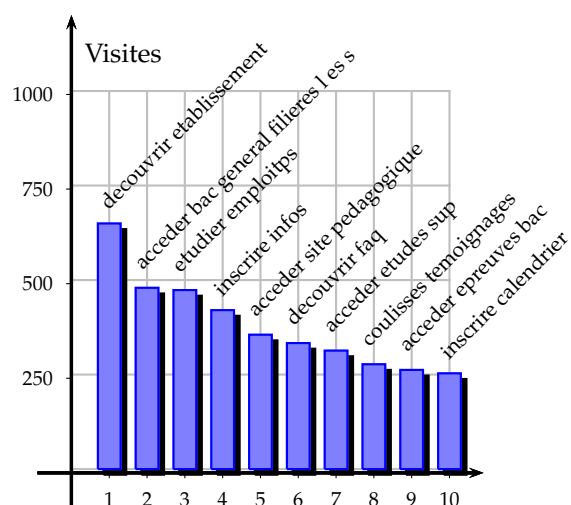

1.4 Pages administratives

N°	Contenu	Visites
1	decouvrir etablissement	649
2	accéder bac general filieres l es s	479
3	etudier emploitps	473
4	inscrire infos	420
5	accéder site pedagogique	355
6	decouvrir faq	333
7	accéder etudes sup	313
8	coulisses temoignages	277
9	accéder epreuves bac	262
10	inscrire calendrier	253
11	accéder preparer avenir	247
12	decouvrir projet	211
13	inscrire tests	211
14	decouvrir contact	210
15	decouvrir equipe	202
16	decouvrir plan acces	189
17	etudier emploitps premieres	186
18	etudier emploitps terminales	178
19	inscrire reunions	152
20	etudier emploitps secondes	148
	Total	5 748