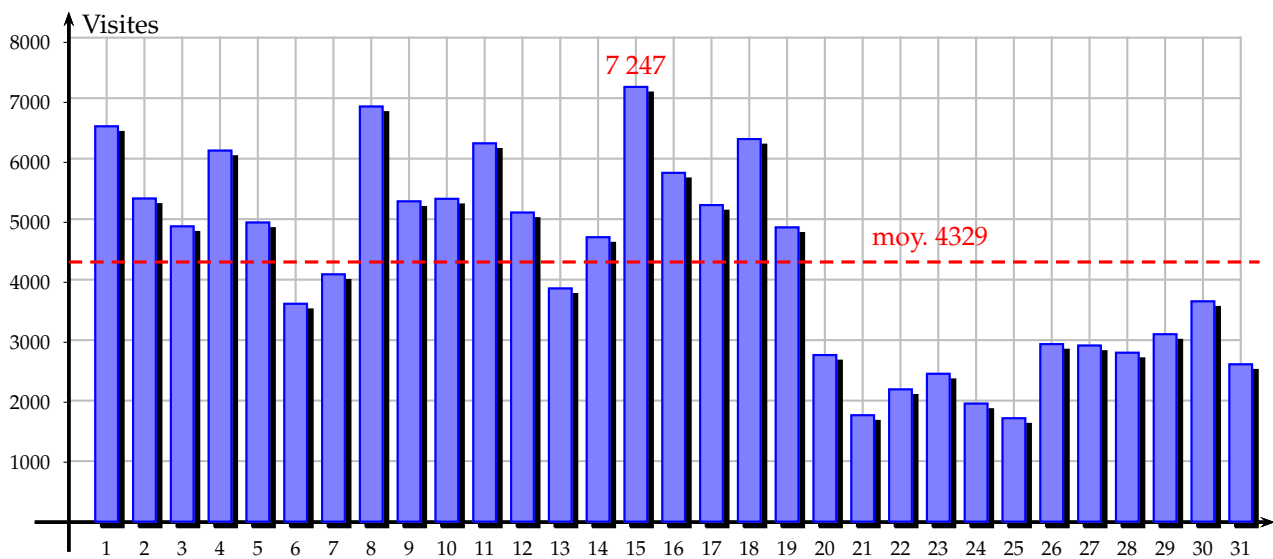

# Statistiques décembre 2013

## 1 Visites

### 1.1 Visites journalières

Dim 1	Lun 2	Mar 3	Mer 4	Jeu 5	Ven 6	Sam 7	Dim 8	Lun 9	Mar 10
6 590	5 386	4 922	6 185	4 986	3 631	4 122	6 920	5 339	5 381
Mer 11	Jeu 12	Ven 13	Sam 14	Dim 15	Lun 16	Mar 17	Mer 18	Jeu 19	Ven 20
6 306	5 152	3 887	4 741	7 247	5 814	5 277	6 378	4 905	2 777
Sam 21	Dim 22	Lun 23	Mar 24	Mer 25	Jeu 26	Ven 27	Sam 28	Dim 29	Lun 30
1 773	2 204	2 464	1 967	1 723	2 959	2 935	2 815	3 124	3 672
Mar 31		Total		Moyenne					
2 622		134 204		4 329					

### 1.2 Totaux et moyenne

Visites	Total mensuel	Moyenne
Dec 2013	134 204	4 329
Dec 2012	64 160	2 069