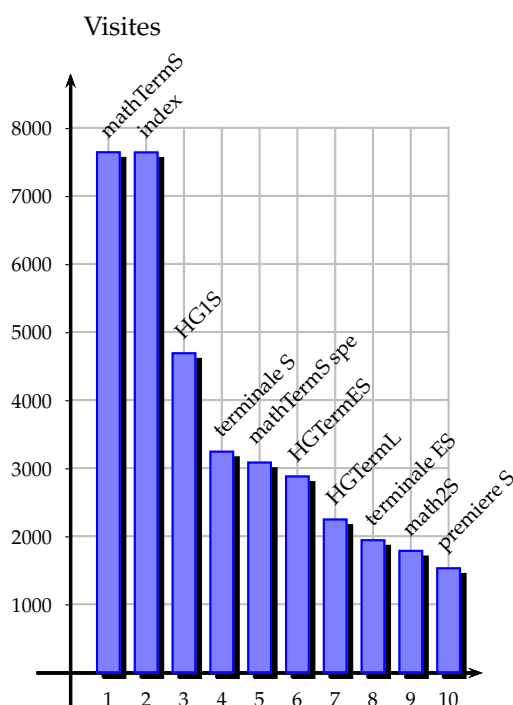

## 1 Visites

### 1.1 Visites journalières

Dim 1	Lun 2	Mar 3	Mer 4	Jeu 5	Ven 6	Sam 7	Dim 8	Lun 9	Mar 10
6 590	5 386	4 922	6 185	4 986	3 631	4 122	6 920	5 339	5 381
Mer 11	Jeu 12	Ven 13	Sam 14	Dim 15	Lun 16	Mar 17	Mer 18	Jeu 19	Ven 20
6 306	5 152	3 887	4 741	7 247	5 814	5 277	6 378	4 905	2 777
Sam 21	Dim 22	Lun 23	Mar 24	Mer 25	Jeu 26	Ven 27	Sam 28	Dim 29	Lun 30
1 773	2 204	2 464	1 967	1 723	2 959	2 935	2 815	3 124	3 672
Mar 31		Total		Moyenne					
2 622		134 204		4 329					

### 1.2 Totaux et moyenne

Visites	Total mensuel	Moyenne
Dec 2013	134 204	4 329
Dec 2012	64 160	2 069

### 1.3 Général

N°	Contenu	Visites
1	mathTermS	7 643
2	index	7 641
3	HG1S	4 689
4	terminale S	3 242
5	mathTermS spe	3 082
6	HGTermES	2 878
7	HGTermL	2 245
8	terminale ES	1 941
9	math2S	1 784
10	premiere S	1 528
11	seconde S	1 005
12	PCTermS	857
13	mathTermS controlesdevoirs	849
14	math1S	832
15	ecoTermES	819
16	mathTermES	697
17	terminale L	671
18	decouvrir etablissement	649
19	premiere ES	538
20	math2B	506
	Total	44 096