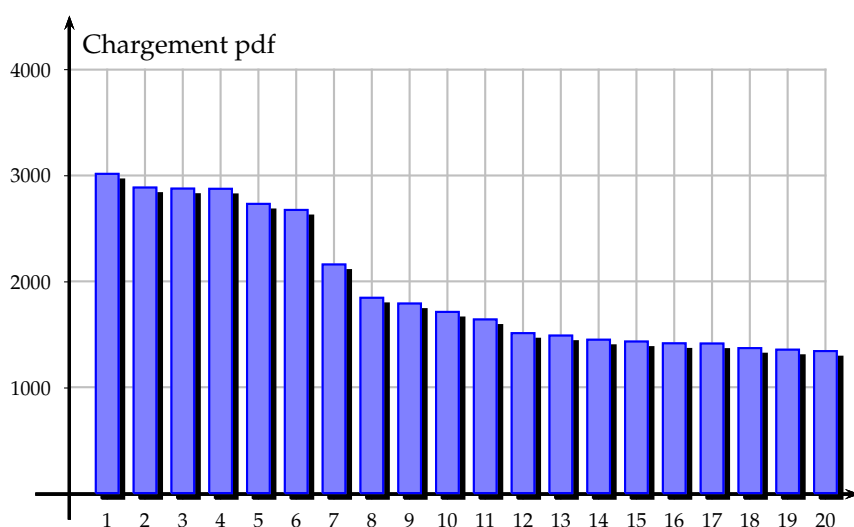

2 Documents les plus consultés

Liste des vingt documents qui arrivent en tête dans chaque rubrique.

2.1 Général

N°	Classe	Document	Chargements
1	Chimie2B	Chapitre 2 Constitution de la matiere	3 008
2	HG1S	Premiere Guerre mondiale	2 879
3	Physique2B	Chapitre 5 Refraction et dispersion de la lumiere	2 869
4	math2S	Chapitre 10 trigonometrie dans le cercle	2 867
5	HGTermL	socialisme communisme et syndicalisme en Allemagne depuis 1875	2 725
6	HGTermL	medias et opinion publique dans les crises politiques en France	2 668
7	HG1S	Seconde Guerre mondiale	2 154
8	mathTermS	4 Cours continuite derivabilite fonction	1 840
9	Geo2B	Chapitre 2 Nourrir les hommes	1 786
10	mathTermES	3 Tableau des derivees elementaires et regles de derivation TermES	1 707
11	Physique2B	Chapitre 7 Relativite du mouvement	1 636
12	Histoire2B	Chapitre 1 La naissance de la democratie a Athenes	1 507
13	PC autre	Chimie materiels	1 484
14	mathTermES	Graphesexoscorriges2	1 445
15	HGTermL	Puissances et tensions dans le monde [...] a nos jours	1 428
16	HG1S	Les regimes totalitaires	1 411
17	SVT1S	3 La synthese des proteines	1 409
18	math2S	Notion de fonction Resolution graphique Les fonction affines	1 366
19	HGTermES	Socialisme communisme et syndicalisme en Allemagne depuis 1875	1 351
20	HGTermL	Les espaces maritimes approche geostrategique	1 338
		Total	38 878