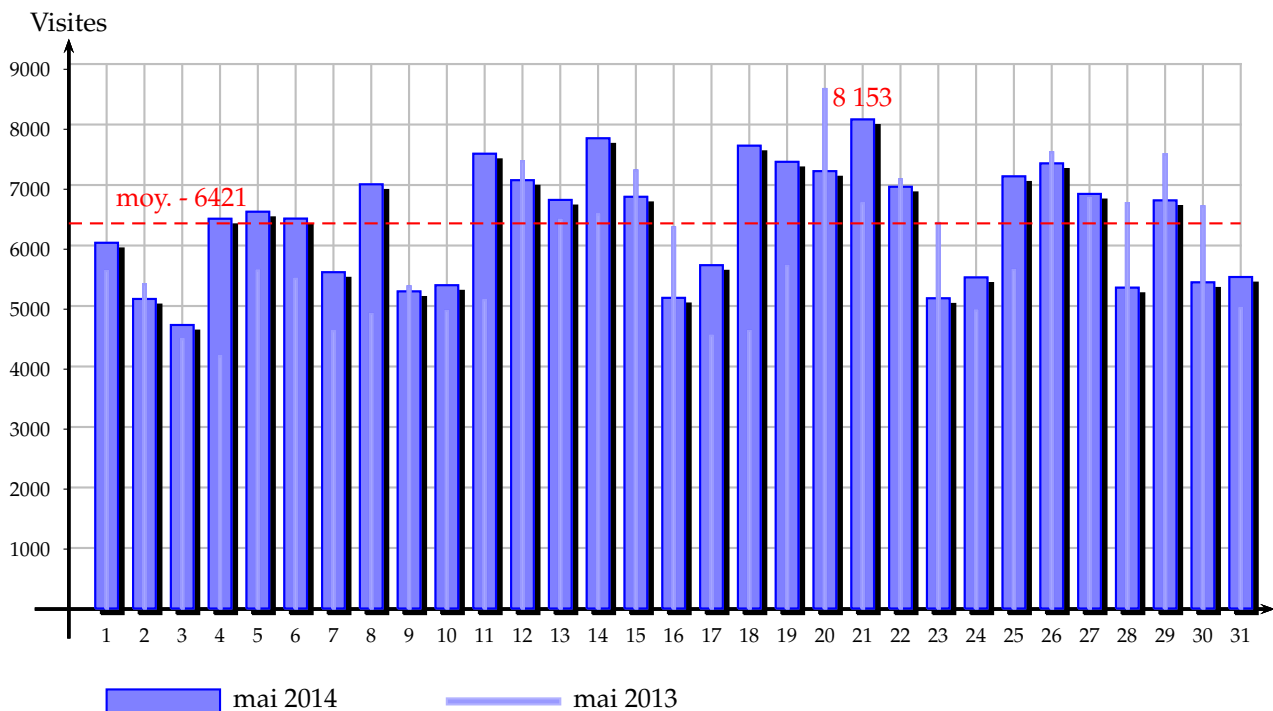

# Statistiques Mai 2014

## 1 Visites

### 1.1 Visites journalières

Jeu 1	Ven 2	Sam 3	Dim 4	Lun 5	Mar 6	Mer 7	Jeu 8	Ven 9	Sam 10
6 096	5 160	4 726	6 497	6 614	6 499	5 606	7 071	5 286	5 389
Dim 11	Lun 12	Mar 13	Mer 14	Jeu 15	Ven 16	Sam 17	Dim 18	Lun 19	Mar 20
7 581	7 140	6 811	7 839	6 863	5 178	5 723	7 715	7 446	7 291
Mer 21	Jeu 22	Ven 23	Sam 24	Dim 25	Lun 26	Mar 27	Mer 28	Jeu 29	Ven 30
8 153	7 030	5 171	5 519	7 204	7 420	6 911	5 348	6 803	5 437
Sam 31		Total		Moyenne					
5 526		199 053		6 421					

### 1.2 Totaux et moyenne

Visites	Total mensuel	Moyenne
mai 2014	199 053	6 421
mai 2013	185 022	5 968