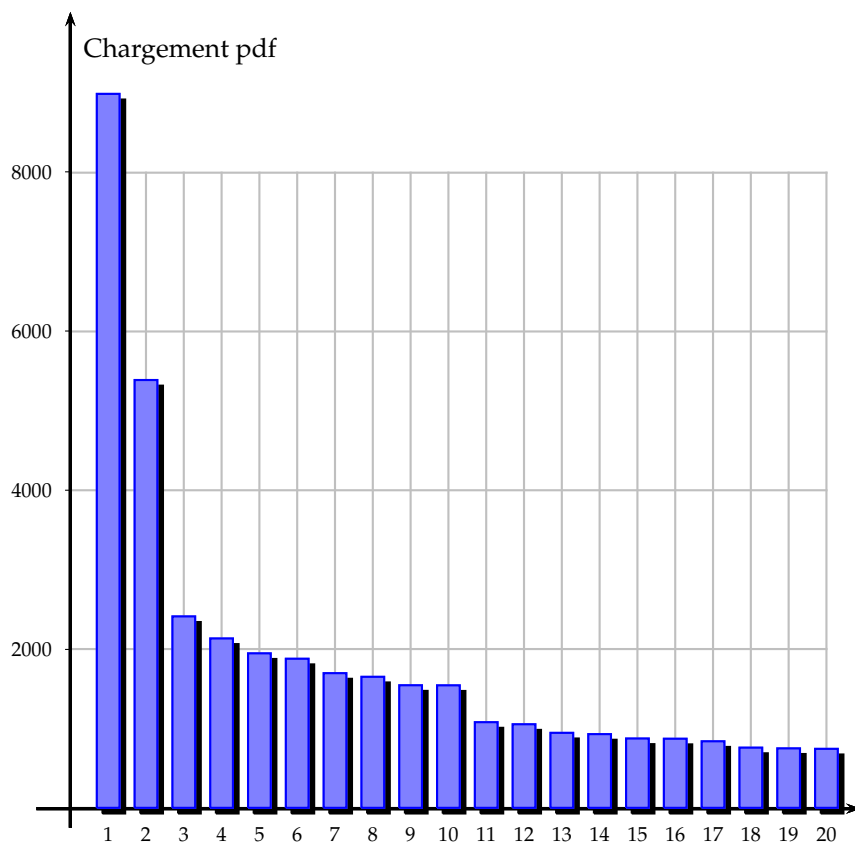

3.2 Mathématiques

3.2.1 Général

N°	Classe	Document	Chargements
1	math2S	Chapitre 10 trigonometrie dans le cercle	8970
2	mathTermS	11 cours lois densite loi normale	5375
3	math2S	Chapitre 5 exercices	2405
4	math2B	Chapitre 2 Exercices	2128
5	mathTermES	Graphesexoscorriges2	1941
6	mathTermES	3 Tableau des derivees elementaires et regles de derivation TermES	1873
7	mathTermS	12 cours statistique estimation	1692
8	mathTermSpe	4 matrices suites	1646
9	mathTermS	11 exos lois densite loi normale	1540
10	mathTermS	roc specifique 2012	1539
11	mathTermS	13 cours geometrie espace	1076
12	mathTermS	2014 BB 22 4 obligatoire	1050
13	mathTermS	4 Cours continuité derivabilité fonction	942
14	mathTermS	11 exos correction lois densite loi normale	926
15	mathTermS	2014 BB 22 4 specialite	871
16	mathTermS	7 Cours fonctions sinus cosinus	868
17	mathTermS	13 exos geometrie espace	836
18	mathTermS	12 exos statistique estimation	756
19	mathTermSpe	4 exo matrices suites	747
20	mathTermS	8 exos Integration primitives	741
Total			37 922