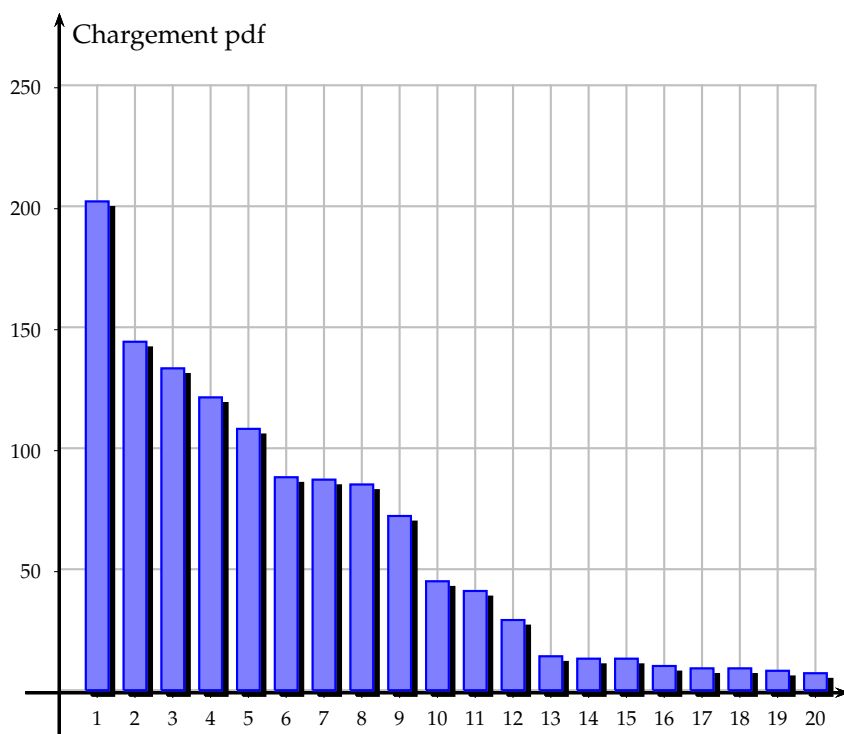

3.2.4 Jérôme Herbaut

N°	Document	Chargements
1	12 trigonometrie	202
2	07 probas	144
3	08 echantillonnage	133
4	11 geo espace	121
5	algorithmes programmeraveclacalculatrice	108
6	09 2d degre homographique	88
7	10 eq droite	87
8	04 statistiques	85
9	06 vecteurs	72
10	02 fonctions generalites	45
11	05 variations fonction	41
12	03 reperage	29
13	algorithmes pour	14
14	algorithmes introxcas2de	13
15	algorithmes sialors	13
16	algorithmes tantque	10
17	algorithmes tortue	9
18	algorithmes Monte Carlo	9
19	algorithmes cereales	8
20	algorithmes programmeravecxcas	7
21	algorithmes automate	6
22	algorithmes toscane	6
23	algorithmes premierpas	6
	Total	1 256