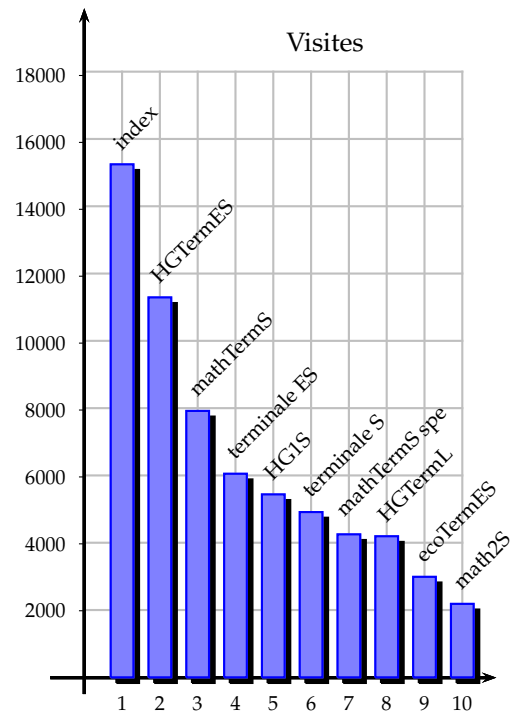

2 Pages les plus vues

2.1 Général

N°	Contenu	Visites
1	index	15 332
2	HGTermES	11 355
3	mathTermS	7 962
4	07terminale ES	6 084
5	HG1S	5 467
6	8 terminale S	4 939
7	mathTermS spe	4 273
8	HGTermL	4 216
9	ecoTermES	3 003
10	math2S	2 195
11	acceder bac general filieres l es s	1 772
12	HGTermS	1 763
13	5 premiere S	1 584
14	6 terminale L	1 549
15	decouvrir etablissement	1 321
16	SVTTermS	1 285
17	PCTermS	1 126
18	mathTermES	1 095
19	etudier emploitps	1 090
20	2 seconde S	1 064
	Total	78 475