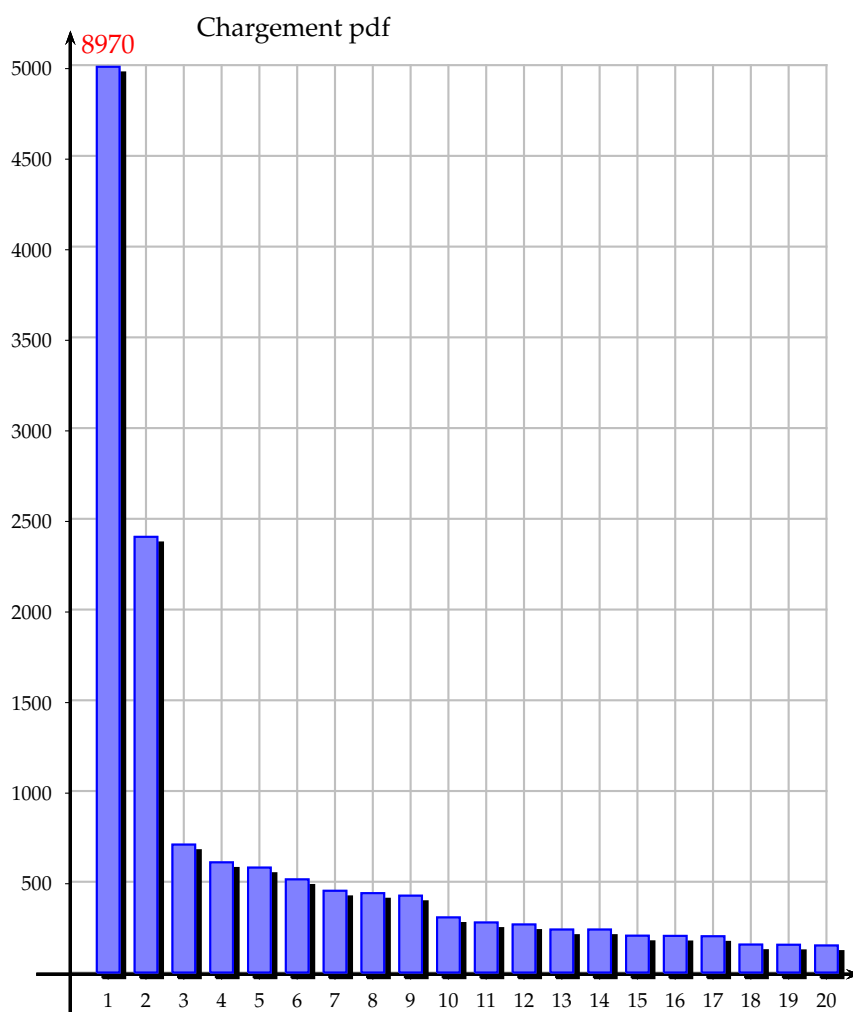

N°	Type	Document	Chargements
51	compléments	Chapitre 6 droites remarquables triangle	44
52	ctrls	Controle conf geo 31 3 2014 correction	42
53	ctrls	8 ctrl 22 4 2013	42
54	ctrls	Chapitre 7 Devoir vecteurs 26 4 2011	41
55	ctrls	Chapitre 9 Ctrl 4 juin 2012	41
56	Jerôme Herbaut	5 variations fonction	41
57	exos	Chapitre 1 Exercices	41
58	ctrls	1 Crle nombres 30 9 2013	41
59	compléments	6 demonstration th thales	39
60	compléments	6 demonstration th pythagore	38
61	exos	Chapitre 1 exo ecriture periodique	38
62	ctrls	Chapitre 7 ctrl 14 5 2012	37
63	compléments	Premiere utilisation calculatrice	36
64	ctrls	Chapitre 9 Controle systemes 23 mai 2011	34
65	compléments	Chapitre 6 relations entre quadrilateres	34
66	ctrls	Chapitre 5 Devoir fnt algo 28 2 2011 correction	34
67	ctrls	3 Ctrl 3 12 2012	29
68	ctrls	Chapitre 9 Ctrl 4 juin 2012 correction	29
69	Jerôme Herbaut	3 reperage	29
70	ctrls	9 ctrl alg droite systeme 3 6 2013 correction	28
		Total	21 253