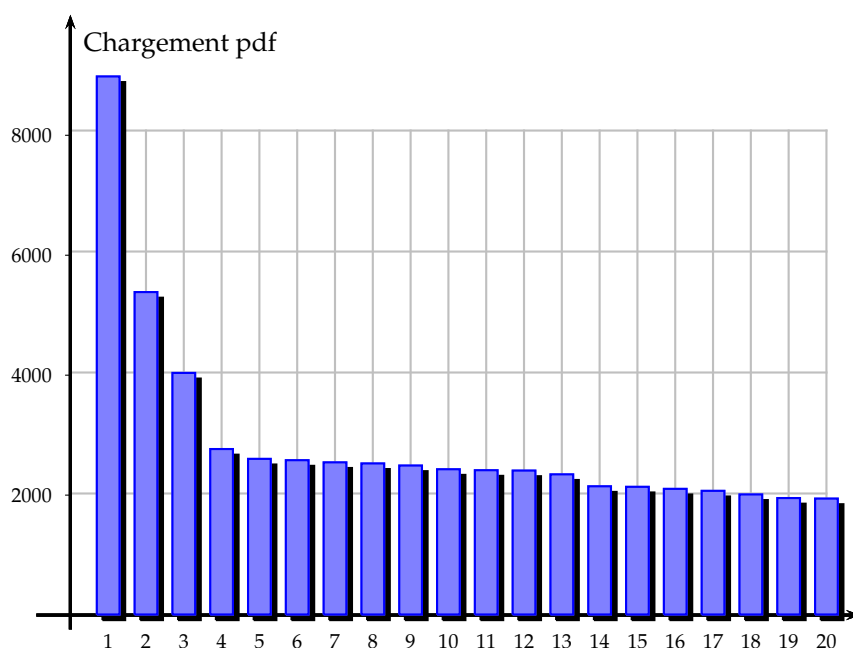

3 Documents les plus consultés

Liste des vingt documents qui arrivent en tête dans chaque rubrique.

3.1 Général

N°	Classe	Document	Chargements
1	math2S	Chapitre 10 trigonometrie dans le cercle	8 970
2	mathTermS	11 cours lois densite loi normale	5 375
3	HGTermES	Le Proche et le Moyen Orient un foyer de conflits	4 027
4	HGTermES	Le projet d une Europe politique depuis 1948	2 758
5	HGTermES	H09 cours Gouverner la France depuis 1946	2 594
6	HGTermL	Le Proche et le Moyen Orient un foyer de conflit	2 572
7	HGTermES	G03 cours La mondialisation en fonctionnement	2 536
8	HGTermES	Les Etats Unis et le monde depuis les 14 points	2 518
9	PC2B	Refraction et dispersion de la lumiere	2 483
10	HGTermL	Gouverner la France depuis 1946	2 421
11	math2S	Chapitre 5 exercices	2 405
12	HGTermES	La gouvernance economique mondiale depuis 1944	2 399
13	HGTermES	Socialisme communisme et syndicalisme en Allemagne de 1875 a nos jours	2 336
14	HGTermES	L historien et les memoires de la Seconde Guerre mondiale	2 137
15	math2B	Chapitre 2 Exercices	2 128
16	HGTermES	La Chine et le monde depuis le mouvement du 4 mai 1919	2 094
17	HG1S	Seconde Guerre mondiale	2 061
18	HGTermL	Puissances et tensions dans le monde	2 001
19	mathTermES	Graphesexoscorriges2	1 941
20	HGTermES	Medias et opinion publique dans les grandes crises	1 932
		Total	57 688