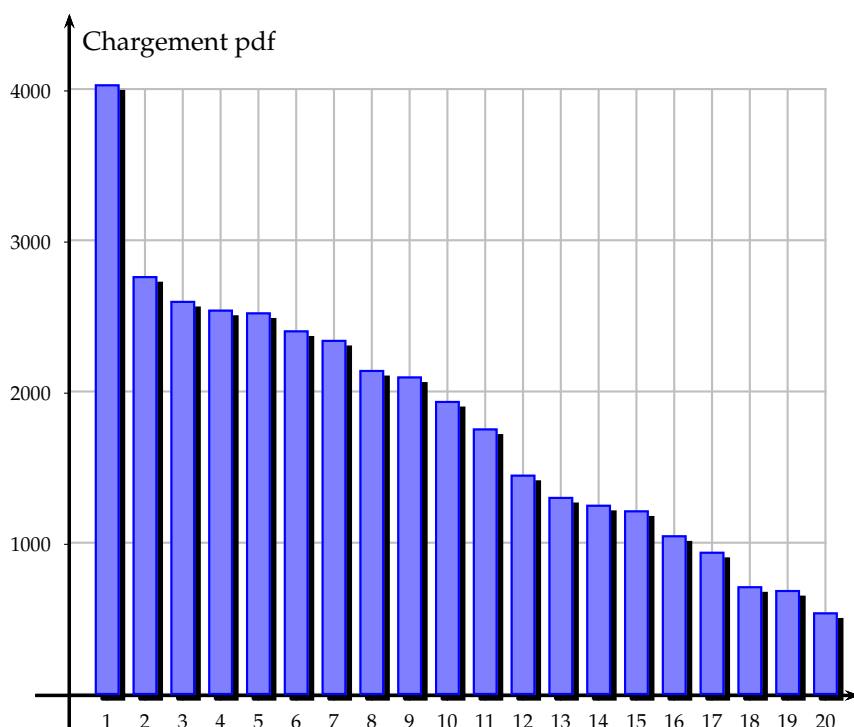

N°	Document	Chargements
1	H08 cours Le Proche et le Moyen Orient un foyer de conflits	4 027
2	H10 cours Le projet d une Europe politique depuis 1948	2 758
3	H09 cours Gouverner la France depuis 1946	2 594
4	G03 cours La mondialisation en fonctionnement	2 536
5	H06 cours Les Etats Unis et le monde depuis les 14 points	2 518
6	H11 cours La gouvernance economique mondiale depuis 1944	2 399
7	H03 cours Socialisme communisme et syndicalisme en Allemagne	2 336
8	H02 cours L historien et les memoires de la Seconde Guerre mondiale	2 137
9	H07 cours La Chine et le monde depuis le mouvement du 4 mai 1919	2 094
10	H04 cours Medias et opinion publique dans les grandes crises politiques	1 932
11	G04 cours Les territoires dans la mondialisation	1 750
12	G08 cours Le continent africain	1 444
13	G09 cours L Asie du Sud et de l Est les enjeux de la croissance	1 297
14	G07 cours Bresil-Etats-Unis role mondial et dynamiques territoriales	1 245
15	G06 cours Le continent americain	1 208
16	G03 etude de cas Un produit mondialise le telephone portable	1 043
17	G01 cours Des cartes pour comprendre le monde	934
18	G05 cours La mondialisation en debat	706
19	G04 etude de cas Une ville mondiale New York	681
20	G06 cours L Amerique puissance du nord et affirmation du sud	533
21	G09 L Asie du Sud et de l Est les enjeux de la population et de la croissance	477
22	H05 cours Religion et societe aux Etats Unis depuis les annees 1890	444
23	H01 cours Le patrimoine du centre de Paris	394
24	G06 etude de cas Le bassin caraibe interface americain interface mondial	271
25	G02 cours Des cartes pour comprendre la Russie	217
26	G08 cours etude de cas Le Sahara ressources et conflits	194
27	G07 cours L Afrique les defis du developpement	169
28	0 Progression HG TermES	164
	Total	38 502