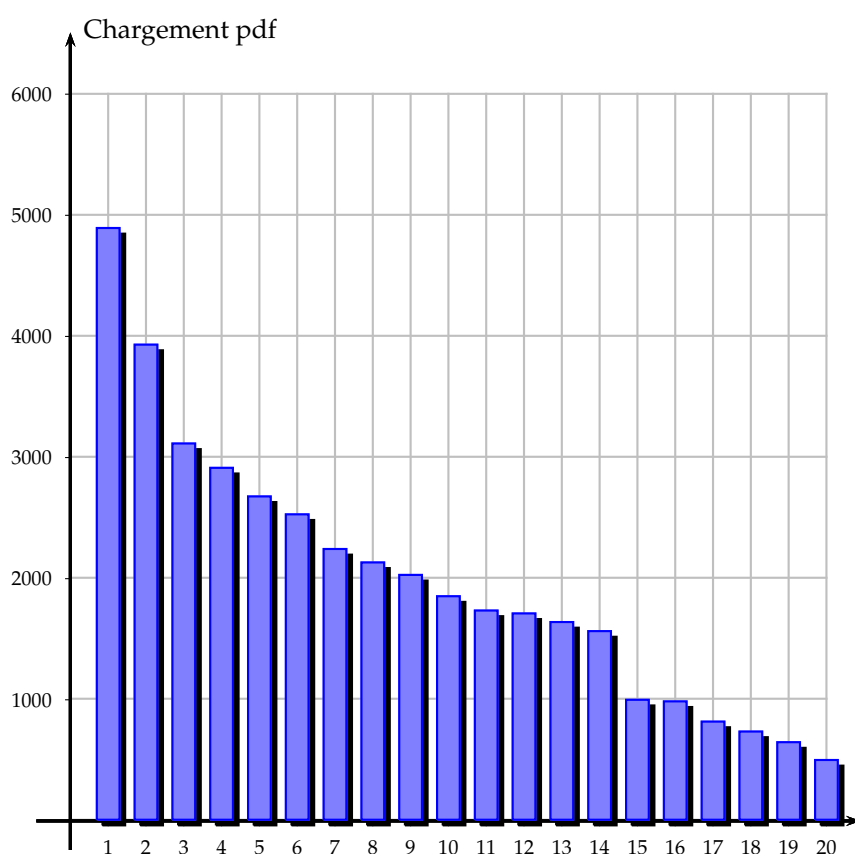

3.3.3 Terminale L

N°	Document	Chargements
1	H08 Le Proche et le Moyen Orient un foyer de conflit	4 885
2	G11 Etats Unis Bresil M Paillat	3 922
3	G10 Ameriques M Paillat	3 106
4	G12 Le Sahara ressources conflits etude de cas	2 905
5	G13 Le continent africain	2 669
6	H06 Puissances et tensions dans le monde de la fin de la Premiere Guerre mondiale a nos jours	2 521
7	H04 medias et opinion publique dans les crises politiques en France	2 235
8	G16 L Asie du Sud et de l Est Francois Paillat	2 124
9	H03 socialisme communisme et syndicalisme en Allemagne depuis 1875 eleves	2 021
10	G15 Mumbai Francois Paillat	1 845
11	H09 Gouverner la France depuis 1946	1 727
12	H07 La Chine et le monde depuis 1919	1 703
13	G07 Les espaces maritimes approche geostrategique version eleves	1 632
14	G03 etude d un produit mondialise	1 557
15	G05 New York une ville mondiale	990
16	G06 Poles et espaces majeurs de la mondialisation	977
17	G07 E-U Bresil	810
18	G04 Processus et acteurs de la mondialisation mobilites flux et reseaux version eleves	728
19	G17 Chine Japon Francois Paillat	640
20	H08 Chap VIII Un foyer de conflits P O et M O	493
	Total	38 357