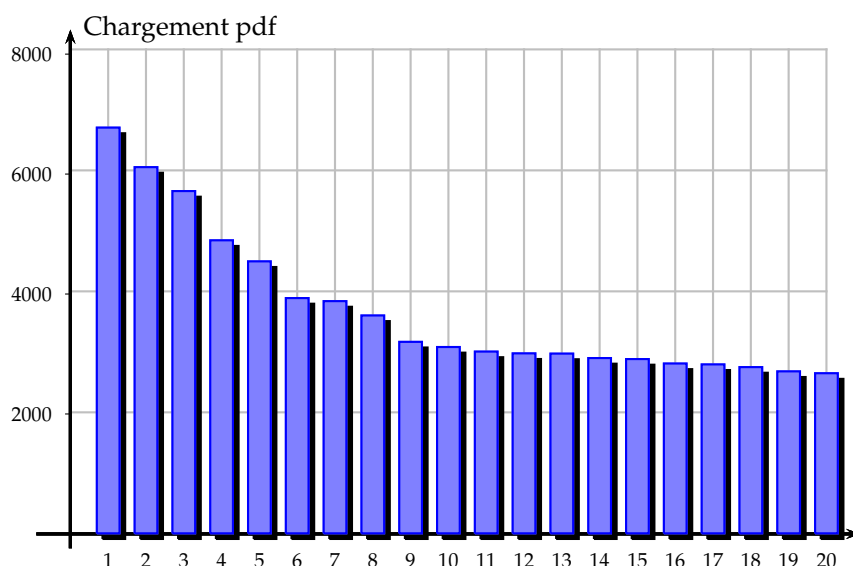

3 Documents les plus consultés

Liste des vingt documents qui arrivent en tête dans chaque rubrique.

3.1 Général

N°	Classe	Document	Chargements
1	HG1S	Seconde Guerre mondiale	6 764
2	mathTermES	3 Tableau des derivees elementaires et regles de derivation TermES	6 105
3	math2S	Chapitre 10 trigonometrie dans le cercle	5 706
4	HGTermL	Le Proche et le Moyen Orient un foyer de conflit	4 885
5	mathTermS	11 cours lois densite loi normale	4 534
6	HGTermL	Etats Unis Bresil	3 922
7	Physique2B	Chapitre 5 Refraction et dispersion de la lumiere	3 871
8	HGTermES	G03 cours La mondialisation en fonctionnement	3 632
9	Physique2B	Chapitre 7 Relativite du mouvement	3 192
10	HGTermL	Ameriques	3 106
11	SVT2S	La biodiversite resultat et etape de l evolution	3 030
12	mathTermS	4 Cours continuite derivabilite fonction	3 000
13	mathTermS	5 Cours fonction exponentielle	2 996
14	math2B	Chapitre 2 Exercices	2 922
15	HGTermL	Le Sahara ressources conflits etude de cas	2 905
16	mathTermES	Graphesexoscorrignes2	2 831
17	HG1S	Urbanisation et metropolisation	2 816
18	SVT TermS	T3A1 la reaction inflammatoire	2 771
19	mathTermS	roc specifique 2012	2 700
20	HGTermL	Le continent africain	2 669
		Total	74 357