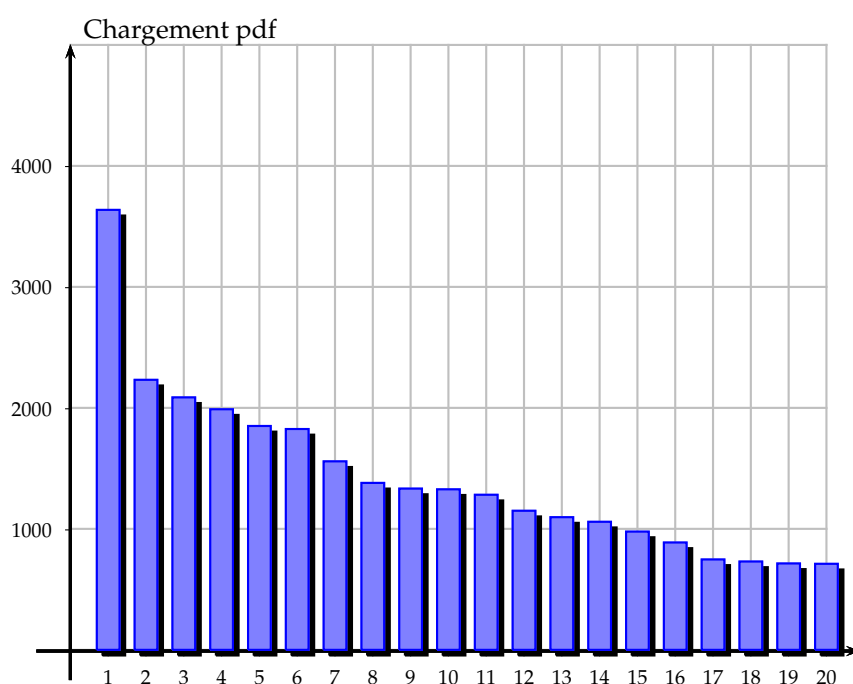

N°	Document	Chargements
1	G03 La mondialisation en fonctionnement	3 632
2	G04 Les territoires dans la mondialisation	2 229
3	H01 L historien et les memoires de la Seconde Guerre mondiale	2 084
4	H06 Le Proche et le Moyen Orient un foyer de conflits	1 986
5	G06 L Amerique puissance du nord et affirmation du sud	1 848
6	H05 La Chine et le monde depuis 1949	1 823
7	H04 Les Etats Unis et le monde depuis les 14 points	1 556
8	H02 Socialisme communisme et syndicalisme en Allemagne de 1875 a nos jours	1 378
9	H09 Gouverner la France depuis 1946	1 331
10	G03 etude de cas Un produit mondialise le telephone portable	1 325
11	H03 Medias et opinion publique dans les grandes crises politiques depuis l affaire Dreyfus	1 280
12	G07 Bresil-Etats-Unis role mondial et dynamiques territoriales	1 148
13	G06 Le continent americain	1 095
14	H11 La gouvernance economique mondiale depuis 1944	1 057
15	H10 Le projet d une Europe politique depuis 1948	976
16	G01 Des cartes pour comprendre le monde	886
17	G04 etude de cas Une ville mondiale New York	746
18	G05 La mondialisation en debat	729
19	G09 L Asie du Sud et de l Est les enjeux de la population et de la croissance	713
20	G08 Le continent africain	710
21	G09 etude cas mumbai modernite et inegalites	632
22	G10 Japon Chine concurrences regionales ambitions mondiales	581
23	G08 etude de cas Le Sahara ressources et conflits	525
24	0 TES Progression Histoire	217
25	G07 L Afrique les defis du developpement	118
26	G06 etude de cas Le bassin caraibe interface americain interface mondial	65
27	G02 Des cartes pour comprendre la Russie	50
	Total	30 720