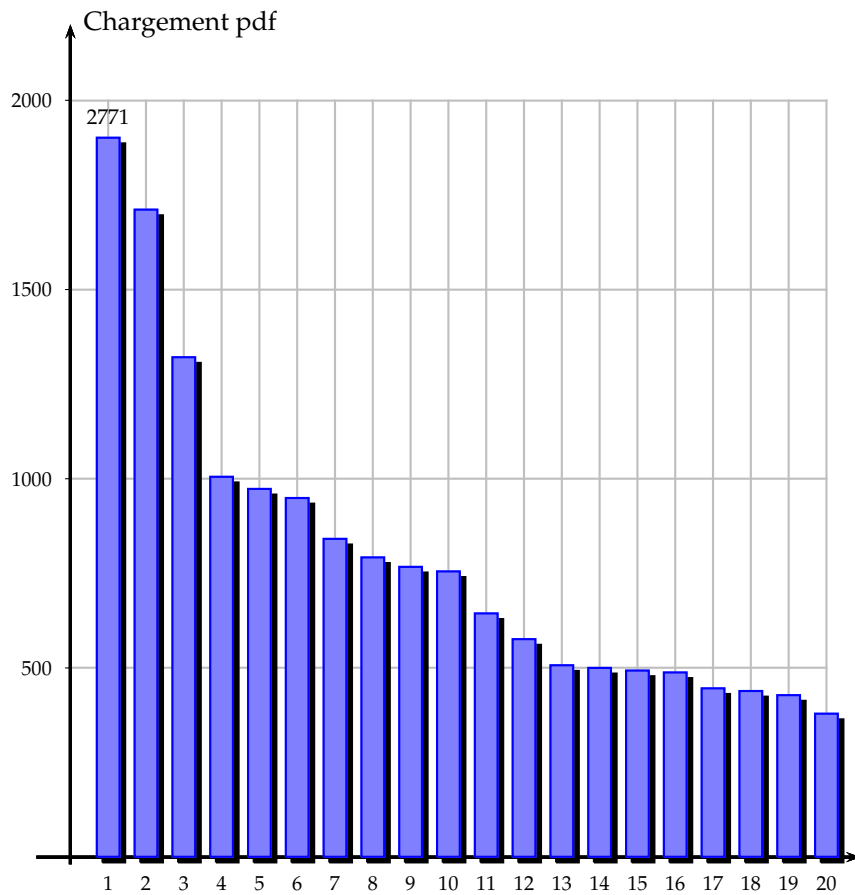

4 Publications

n°	Titre	Nombres
1	Mathématiques seconde	20
2	Enseignement de spécialité	18
3	Probabilités et statistiques	16
4	Nombres complexes et géométrie dans l'espace	14
5	Suites et algorithmes	12
6	Fonctions : limites, dérivabilité, exponentielle et logarithme. Intégration	12
7	Cours de Probabilites	8
8	Mathématiques - Terminale S	7
9	Roc en terminale S	7
10	Sciences Economiques et Sociales Terminale ES	3
11	Sciences Economiques et Sociales Première ES	1
	Total	118