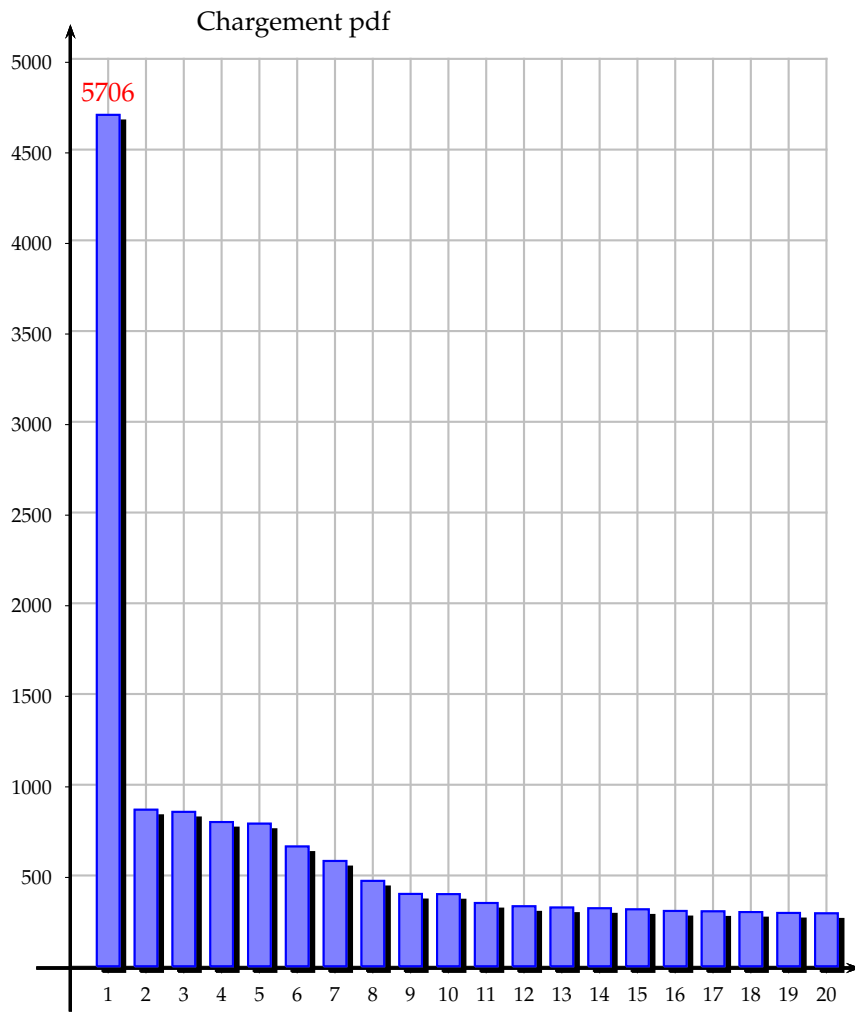

3.2.4 Jérôme Herbaut

N°	Document	Chargements
1	programmeraveclacalculatrice	661
2	11 geo espace	232
3	10 eq droite	226
4	6 vecteurs	165
5	9 2d degre homographique	143
6	7 probas	133
7	8 echantillonnage	129
8	4 statistiques	124
9	12 trigonometrie	124
10	5 variations fonction	103
11	3 reperage	77
12	2 fonctions generalites	59
13	tantque	47
14	pour	42
15	introxcas2de	41
16	sialors	29
17	Monte Carlo	20
18	premierpas	13
19	cereales	12
20	programmeravecxcas	12
21	tortue	12
22	toscane	11
23	automate	10
	Total	2 425