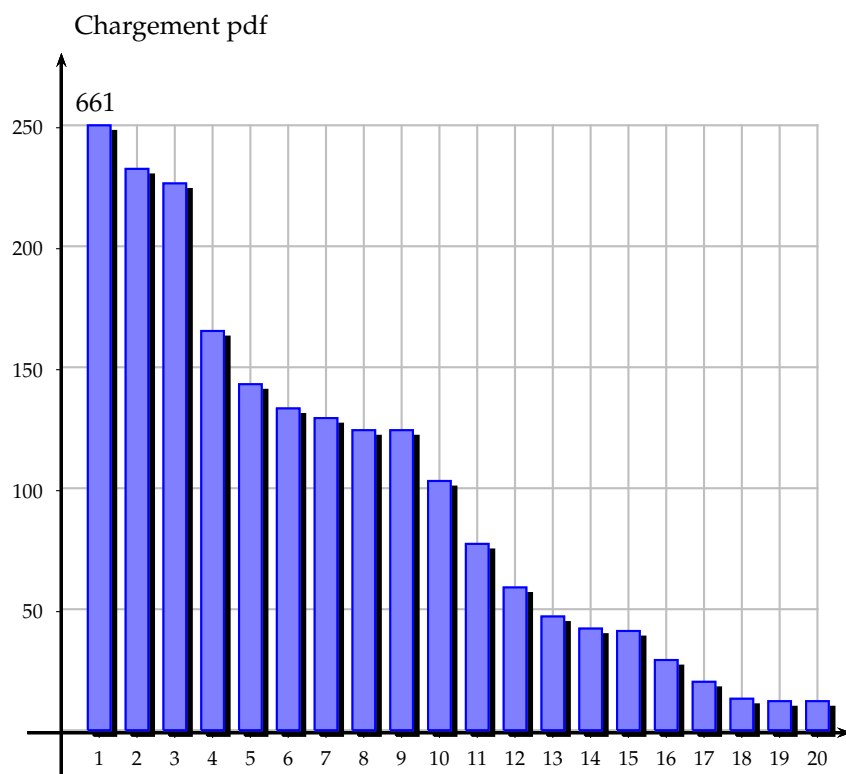

3.2.4 Jérôme Herbaut

N°	Document	Chargements
1	programmeraveclacalculatrice	661
2	11 geo espace	232
3	10 eq droite	226
4	6 vecteurs	165
5	9 2d degre homographique	143
6	7 probas	133
7	8 echantillonnage	129
8	4 statistiques	124
9	12 trigonometrie	124
10	5 variations fonction	103
11	3 reperage	77
12	2 fonctions generalites	59
13	tantque	47
14	pour	42
15	introxcas2de	41
16	sialors	29
17	Monte Carlo	20
18	premierpas	13
19	cereales	12
20	programmeravecxcas	12
21	tortue	12
22	toscane	11
23	automate	10
	Total	2 425