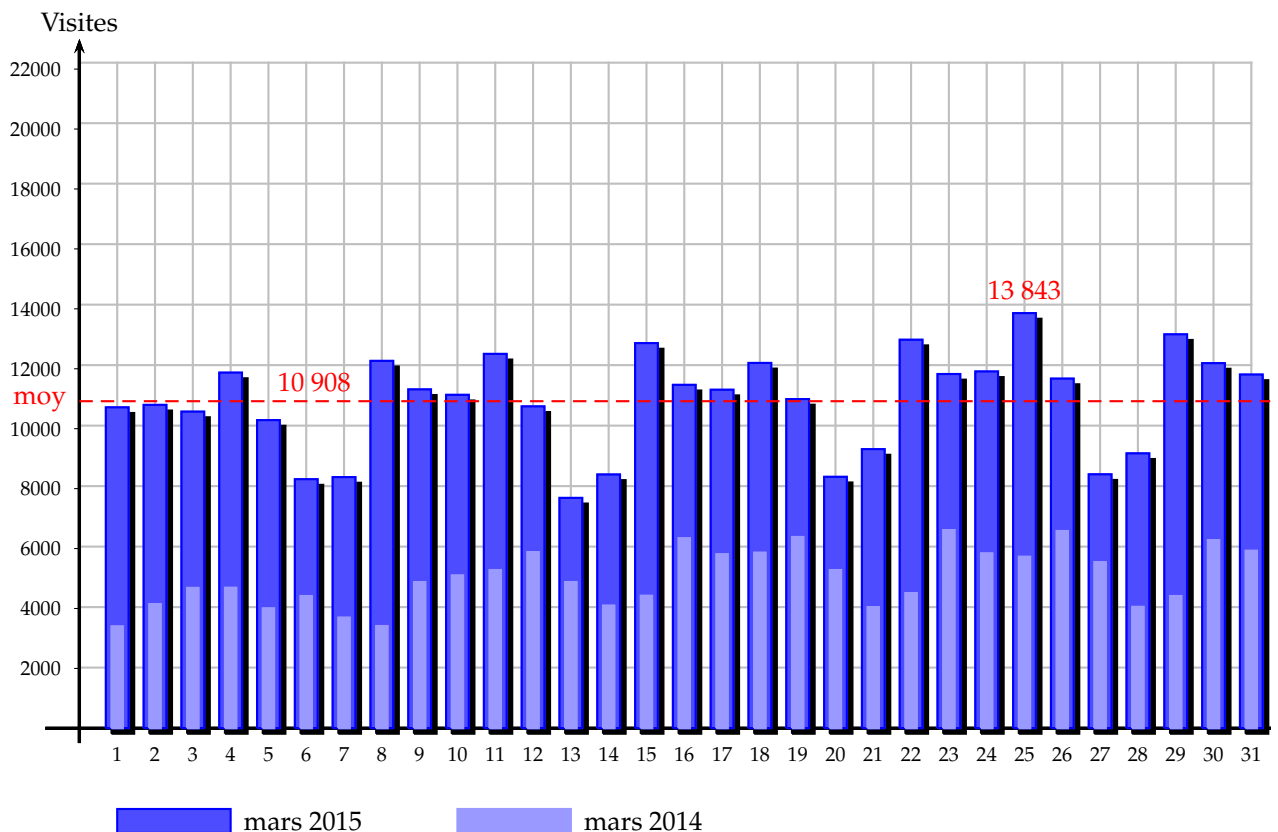

# Statistiques mars 2015

## 1 Visites

### 1.1 Visites journalières

Dim 1	Lun 2	Mar 3	Mer 4	Jeu 5	Ven 6	Sam 7	Dim 8	Lun 9	Mar 10
10 699	10 781	10 556	11 857	10 273	8 302	8 372	12 249	11 298	11 116
Mer 11	Jeu 12	Ven 13	Sam 14	Dim 15	Lun 16	Mar 17	Mer 18	Jeu 19	Ven 20
12 482	10 731	7 678	8 459	12 842	11 449	11 286	12 180	10 975	8 381
Sam 21	Dim 22	Lun 23	Mar 24	Mer 25	Jeu 26	Ven 27	Sam 28	Dim 29	Lun 30
9 305	12 954	11 811	11 896	13 843	11 657	8 465	9 164	13 135	12 174
Mar 31		Total		Moyenne					
11 793		338 163		10 908					

### 1.2 Totaux et moyenne

Visites	Total mensuel	Moyenne
mars 2015	338 163	10 908
mars 2014	155 925	5 030
variation %	+ 117 %	+ 117 %