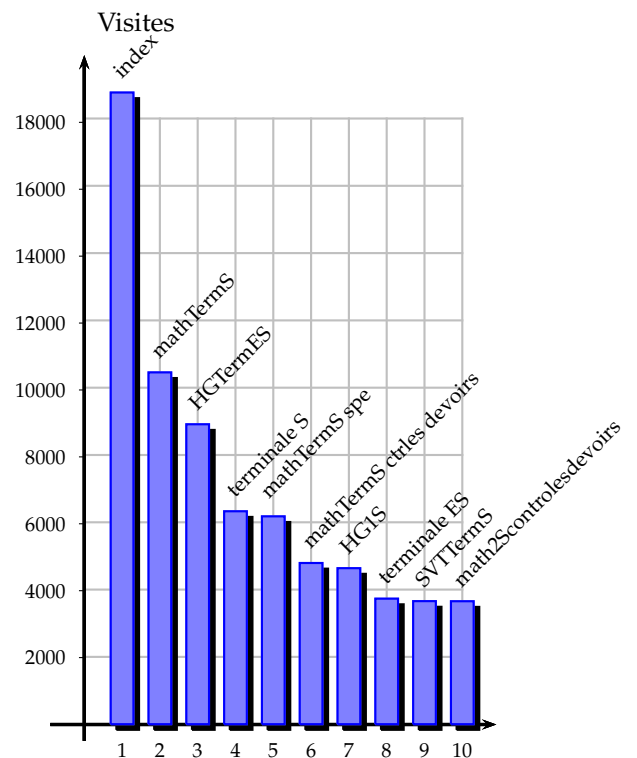

2 Pages les plus vues

2.1 Général

N°	Contenu	Visites
1	index	18 879
2	mathTermS	10 514
3	HGTermES	8 963
4	8 terminale S	6 363
5	mathTermS spe	6 211
6	mathTermS controlesdevoirs	4 817
7	HG1S	4 662
8	07terminale ES	3 751
9	SVTTermS	3 677
10	math2Scontrolesdevoirs	3 674
11	lmapolaccueil	3 548
12	math2S	2 978
13	ecoTermES	2 747
14	HGTermL	2 739
15	5 premiere S	2 072
16	2 seconde S	1 854
17	math1S	1 649
18	accéder bac general filieres l es s	1 358
19	PCTermS	1 356
20	mathTermES	1 341
...	...	...
22	publications	1 104
129	mathTermS english	43
	Total	93 153