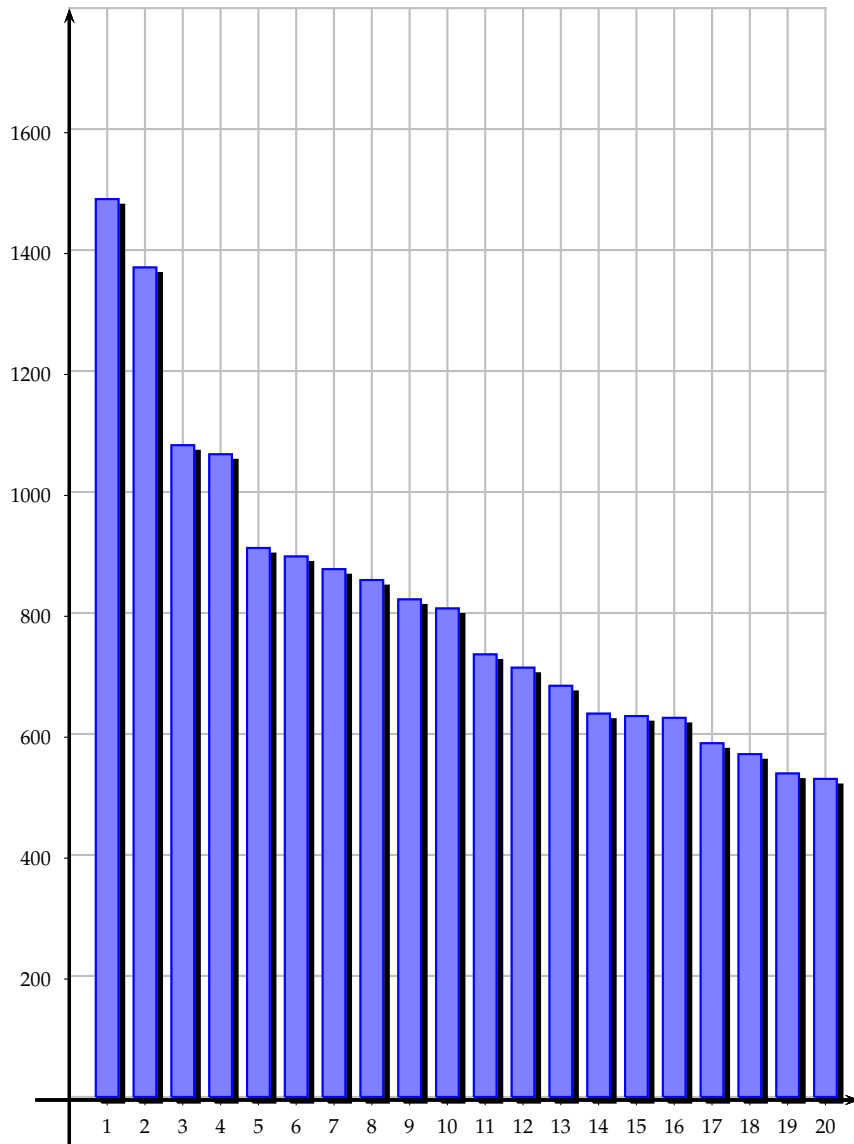

N°	Classe	Document	Chargements
101	eco1ES	12 reseau resume	33
102	ecoTermES	spe 3 questions	32
103	eco1ES	0 Quelques grandes questions economistes	31
104	eco1ES	0 programme eco 1 ES	31
105	eco1ES	12 questions	30
106	eco1ES	8 questions	30
107	eco1ES	17 securite sociale	30
108	eco2ES	revue de presse	29
109	eco1ES	7 questions	28
110	eco1ES	2 Qu est ce qu un marche	28
111	eco1ES	11 questions	27
112	eco1ES	5 questions	27
113	eco1ES	9 questions	27
114	eco1ES	13 questions	26
115	eco1ES	0 questions	26
116	eco1ES	16 questions	24
117	eco1ES	1 questions	24
118	eco1ES	14 questions	22
119	eco1ES	13 La Ville	21
120	eco1ES	17 action sociale chomage CMU	21
121	eco1ES	12 les reseaux sociaux additif	21
122	eco1ES	15 questions	18
123	eco1ES	17 questions	18
124	eco1ES	17 hygiene et sante	17
125	eco1ES	0 Introduction aux SES	13
126	eco2ES	programme eco2A	9
127	eco1ES	10 11 resume	8
		Total	25 601

Chargement pdf