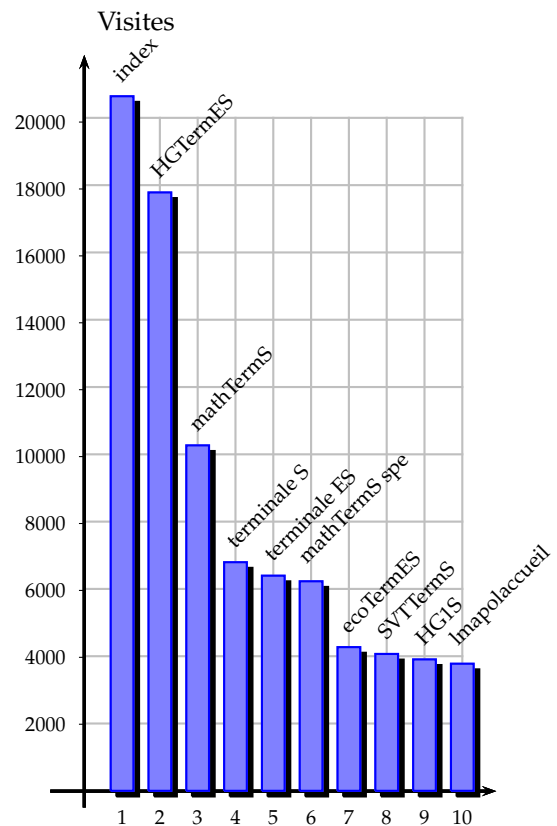

2 Pages les plus vues

2.1 Général

N°	Contenu	Visites
1	index	20 759
2	HGTermES	17 884
3	mathTermS	10 324
4	terminale S	6 832
5	terminale ES	6 429
6	mathTermS spe	6 262
7	ecoTermES	4 294
8	SVTTermS	4 090
9	HG1S	3 927
10	lmapolaccueil	3 798
11	HGTermL	3 574
12	math2Scontrolesdevoirs	2 771
13	mathTermS controlesdevoirs	2 719
14	math2S	2 557
15	premiere S	2 036
16	math1S	1 849
17	HGTermS	1 738
18	PCTermS	1 708
19	seconde S	1 673
20	mathTermES	1 595
...	...	...
24	publication	961
204	mathTermS english	31
	Total	106 819