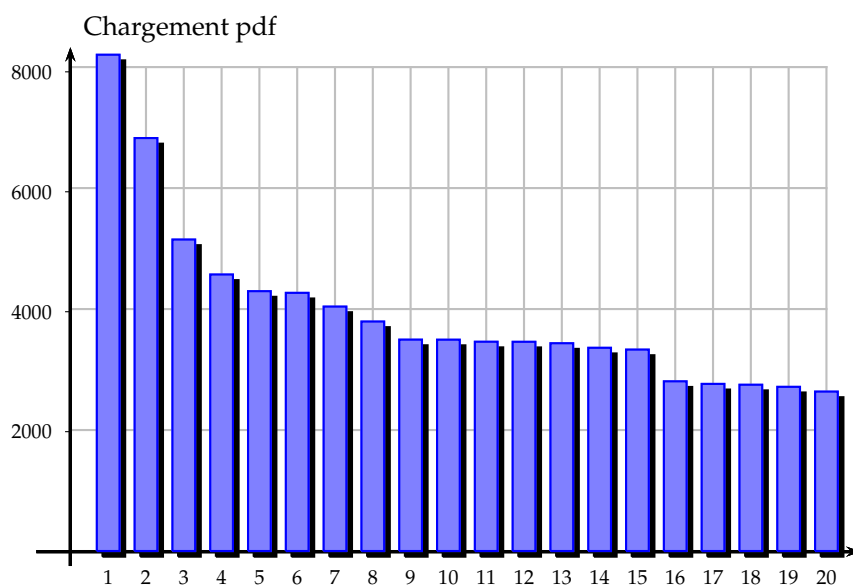

3 Documents les plus consultés

Liste des vingt documents qui arrivent en tête dans chaque rubrique.

N°	Classe	Document	Chargements
1	mathTermS	11 cours lois densite loi normale	8 274
2	math2S	Chapitre 10 trigonometrie dans le cercle	6 885
3	mathTermES	3 Tableau des derivees elementaires et regles de derivation TermES	5 193
4	HGTermL	Gouverner la France depuis 1946	4 610
5	HGTermL	Le continent africain	4 332
6	HGTermES	G03 cours La mondialisation en fonctionnement	4 304
7	HGTermL	Le Proche et le Moyen Orient un foyer de conflit	4 075
8	HGTermES	H01 cours L historien et les memoires de la Seconde Guerre mondiale	3 826
9	HGTermES	H05 La Chine et le monde depuis 1949	3 524
10	HGTermL	L Asie du Sud et de l Est Francois Paillat	3 523
11	HGTermL	Le Sahara ressources conflits etude de cas	3 489
12	mathTermS	roc specifique 2012	3 488
13	HG1S	Seconde Guerre mondiale	3 464
14	HGTermES	H06 cours Le Proche et le Moyen Orient un foyer de conflits	3 388
15	Physique2B	Chapitre 5 Refraction et dispersion de la lumiere	3 358
16	mathTermES	Graphesexoscorriges2	2 829
17	HGTermES	H07 cours Gouverner la France depuis 1946	2 786
18	HG1S	La guerre d Algerie	2 772
19	HGTermES	G04 cours Les territoires dans la mondialisation	2 737
20	Histoire2B	Chapitre 3 Humanisme et Renaissance	2 658
		Total	79 515