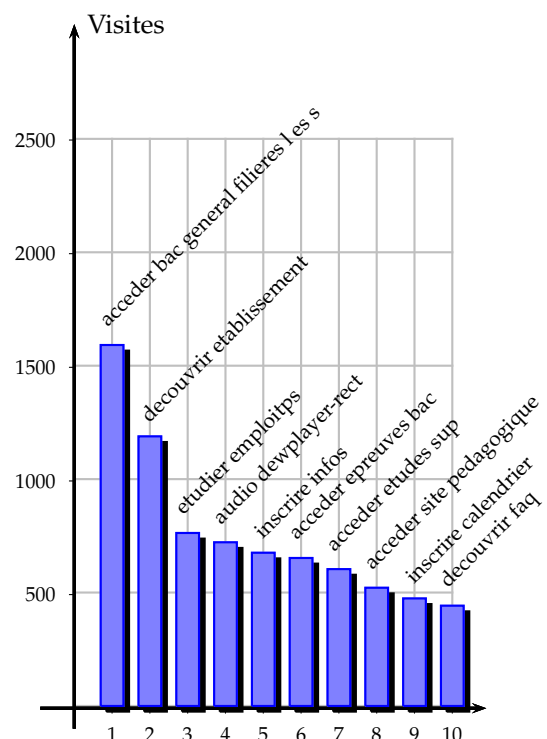

2.2 Pages administratives

N°	Contenu	Visites
1	accéder bac general filieres l es s	1 588
2	decouvrir etablissement	1 186
3	etudier emplois	761
4	dewplayer-rect	720
5	inscrire infos	674
6	accéder epreuves bac	651
7	accéder etudes sup	602
8	accéder site pedagogique	520
9	decouvrir faq	473
10	Dossier Arts Cinema et Audio-visuel facultatif	441
11	inscrire tests	438
12	inscrire calendrier	424
13	decouvrir contact	393
14	inscrire reunions	391
15	coulisses temoignages	379
16	decouvrir plan acces	363
17	accéder preparer avenir	340
18	decouvrir projet	288
19	decouvrir equipe	270
20	inscrire formulaire	251
	Total	11 153