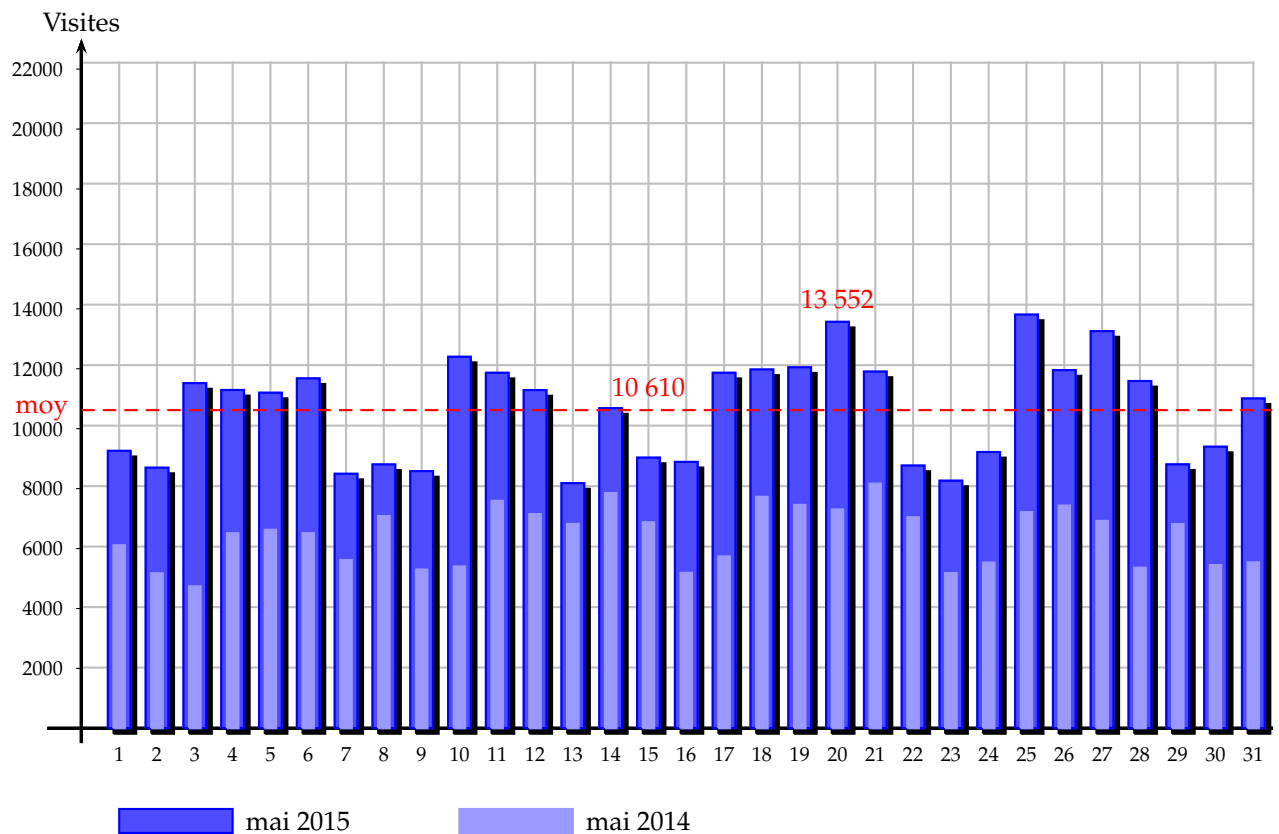

# Statistiques MAI 2015

## 1 Visites

### 1.1 Visites journalières

Ven 1	Sam 2	Dim 3	Lun 4	Mar 5	Mer 6	Jeu 7	Ven 8	Sam 9	Dim 10
9 248	8 686	11 507	11 278	11 187	11 665	8 483	8 795	8 572	12 386
Lun 11	Mar 12	Mer 13	Jeu 14	Ven 15	Sam 16	Dim 17	Lun 18	Mar 19	Mer 20
11 852	11 274	8 170	10 671	9 021	8 879	11 852	11 962	12 036	13 552
Jeu 21	Ven 22	Sam 23	Dim 24	Lun 25	Mar 26	Mer 27	Jeu 28	Ven 29	Sam 30
11 892	8 757	8 252	9 209	13 793	11 940	13 241	11 578	8 797	9 386
Dim 31		Total		Moyenne					
10 996		328 917		10 610					

### 1.2 Totaux et moyenne

Visites	Total mensuel	Moyenne
mai 2015	328 317	10 610
mai 2014	199 053	6 421
variation %	+ 64,9 %	+ 65,2 %