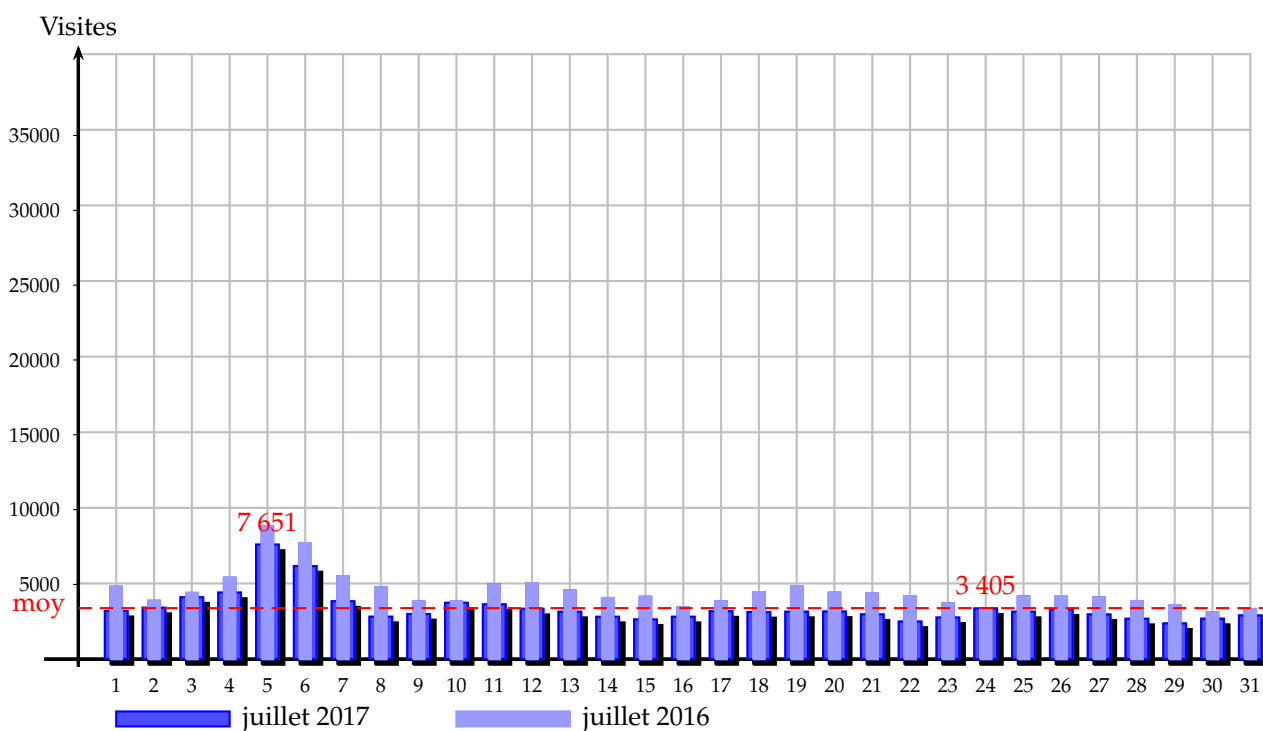

Statistiques juillet 2017

1 Visites

1.1 Visites journalières

Sam 1	Dim 2	Lun 3	Mar 4	Mer 5	Jeu 6	Ven 7	Sam 8	Dim 9	Lun 10
3 221	3 432	4 132	4 445	7 651	6 215	3 864	2 831	3 013	3 761
Mar 11	Mer 12	Jeu 13	Ven 14	Sam 15	Dim 16	Lun 17	Mar 18	Mer 19	Jeu 20
3 657	3 360	3 163	2 825	2 647	2 827	3 199	3 145	3 166	3 178
Ven 21	Sam 22	Dim 23	Lun 24	Mar 25	Mer 26	Jeu 27	Ven 28	Sam 29	Dim 30
2 988	2 506	2 778	3 383	3 165	3 317	2 982	2 693	2 383	2 698
Lun 31		Total		Moyenne					
2 915		105 540		3 405					

1.2 Totaux et moyenne

Visites	Total mensuel	Moyenne
juillet 2017	105 540	3 405
juillet 2016	139 298	4 493
variation %	- 24.2 %	- 24.2 %

2 English

2.1 Pages en anglais

N°	Contenu	Visites
1	mathTermS english	76
2	decouvrir etablisement english	59
3	etudier delegues english	47
4	coulisses temoignages english	46
5	etudier emploitps english	45
6	decouvrir contact english	45
7	etudier accompagnement english	43
8	acceder décrocher le bac english	43
9	decouvrir projet english	40
10	etudier assidueite english	39
11	coulisses revue presse english	22
12	acceder bac general filieres l es s english	22
13	etudier conseils classe english	22
14	inscrire entretien english	20
15	mathTermS english traduction complete	11
16	decouvrir equipement english	2
	Total	582