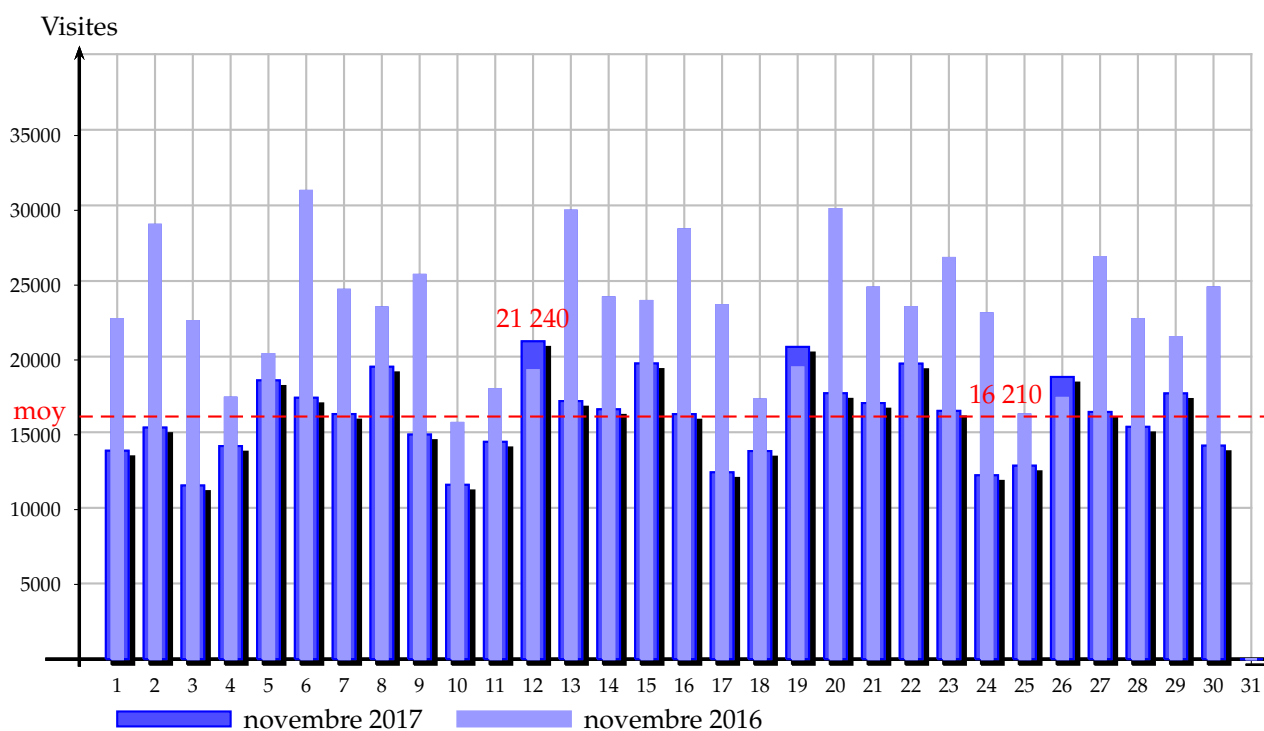

Statistiques novembre 2017

1 Visites

1.1 Visites journalières

Mer 1	Jeu 2	Ven 3	Sam 4	Dim 5	Lun 6	Mar 7	Mer 8	Jeu 9	Ven 10
13 925	15 473	11 601	14 236	18 627	17 466	16 378	19 537	15 007	11 647
Sam 11	Dim 12	Lun 13	Mar 14	Mer 15	Jeu 16	Ven 17	Sam 18	Dim 19	Lun 20
14 520	21 240	17 244	16 695	19 758	16 372	12 483	13 904	20 864	17 768
Mar 21	Mer 22	Jeu 23	Ven 24	Sam 25	Dim 26	Lun 27	Mar 28	Mer 29	Jeu 30
17 110	19 745	16 588	12 285	12 925	18 855	16 517	15 522	17 757	14 264
Ven 31		Total		Moyenne					
		486 313		16 210					

1.2 Totaux et moyenne

Visites	Total mensuel	Moyenne
novembre 2017	486 313	16 210
novembre 2016	695 751	23 192
variation %	- 30.1 %	- 30,1 %

2 English

2.1 Pages en anglais

N°	Contenu	Visites
1	mathTermS english	178
2	decouvrir etablisement english	51
3	decouvrir contact english	49
4	accéder décrocher le bac english	43
5	coulisses temoignages english	42
6	etudier delegues english	41
7	etudier accompagnement english	40
8	etudier emplois english	40
9	decouvrir projet english	39
10	etudier assidue english	38
11	coulisses revue presse english	17
12	accéder bac general filieres l es s english	15
13	inscrire entretien english	13
14	mathTermS english traduction complete	13
15	etudier conseils classe english	12
16	decouvrir equipement english	3
	Total	634