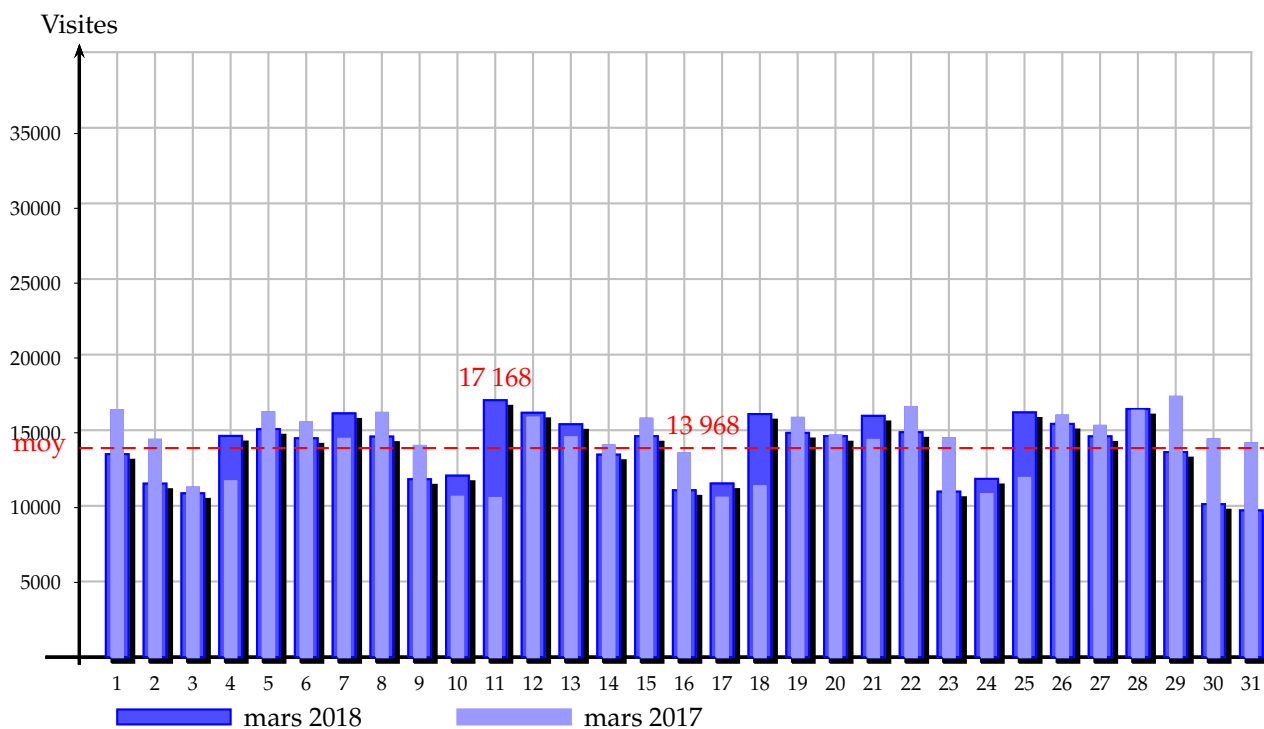

Statistiques mars 2018

1 Visites

1.1 Visites journalières

Jeu 1	Ven 2	Sam 3	Dim 4	Lun 5	Mar 6	Mer 7	Jeu 8	Ven 9	Sam 10
13 563	11 593	10 945	14 781	15 234	14 625	16 289	14 739	11 887	12 125
Dim 11	Lun 12	Mar 13	Mer 14	Jeu 15	Ven 16	Sam 17	Dim 18	Lun 19	Mar 20
17 168	16 328	15 562	13 531	14 766	11 150	11 601	16 243	14 985	14 768
Mer 21	Jeu 22	Ven 23	Sam 24	Dim 25	Lun 26	Mar 27	Mer 28	Jeu 29	Ven 30
16 122	15 028	11 056	11 909	16 354	15 585	14 754	16 579	13 703	10 222
Sam 31		Total		Moyenne					
9 803		432 998		13 968					

1.2 Totaux et moyenne

Visites	Total mensuel	Moyenne
mars 2018	432 998	13 968
mars 2017	442 590	14 277
variation %	- 2,2 %	- 2,2 %

2 English

2.1 Pages en anglais

N°	Contenu	Visites
1	mathTermS english	156
2	decouvrir etablisement english	59
3	decouvrir contact english	58
4	etudier accompagnement english	53
5	coulisses temoignages english	52
6	etudier delegates english	49
7	etudier emploisps english	49
8	acceder décrocher le bac english	47
9	etudier assidue english	47
10	decouvrir projet english	47
11	coulisses revue presse english	18
12	inscrire entretien english	14
13	acceder bac general filieres l es s english	12
14	mathTermS english traduction complete	12
15	etudier conseils classe english	9
16	decouvrir equipement english	3
	Total	685