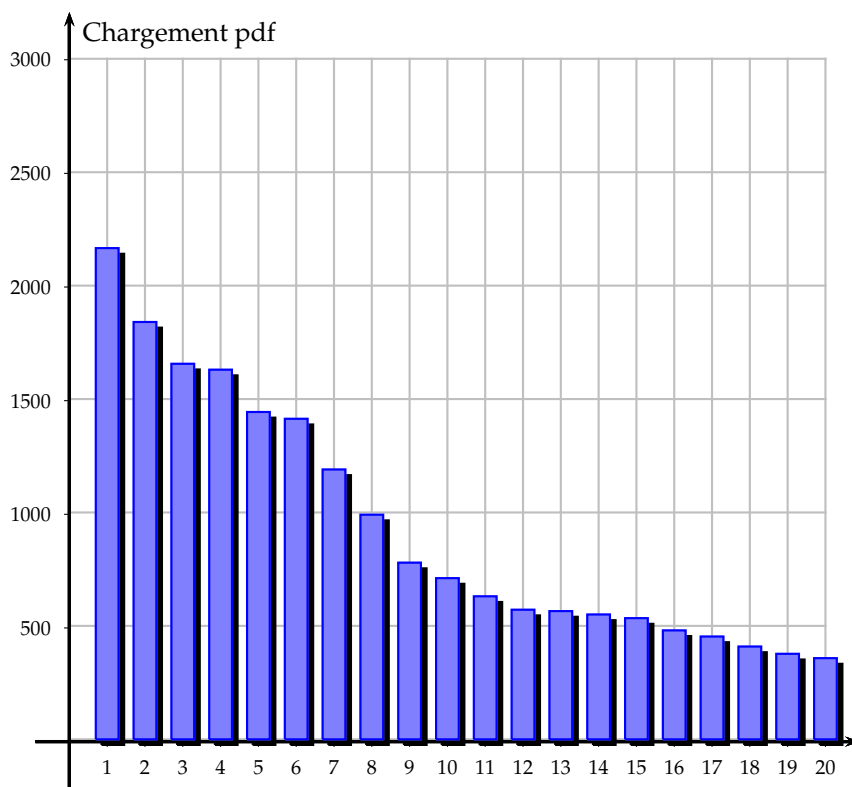

3.3.3 Terminale L

N°	Document	Chargements
1	Puissances et tensions dans le monde de la fin de la Première Guerre mondiale à nos jours	2161
2	Le Proche et le Moyen Orient un foyer de conflit	1836
3	Etats Unis Brésil M Paillat	1652
4	medias et opinion publique dans les crises politiques en France	1626
5	socialisme communisme et syndicalisme en Allemagne depuis 1875 élèves	1440
6	La Chine et le monde depuis 1919	1410
7	Les espaces maritimes approche géostratégique version élèves	1187
8	Ameriques M Paillat	988
9	New York une ville mondiale	777
10	étude d'un produit mondialisé	709
11	Pôles et espaces majeurs de la mondialisation	629
12	Les E U et le monde depuis 1918	570
13	Le continent africain	564
14	Mumbai François Paillat	549
15	Le Sahara ressources conflits étude de cas	533
16	Gouverner la France depuis 1946	479
17	E-U Brésil	452
18	La puissance chinoise et le monde depuis 1919	408
19	Les territoires dans la mondialisation.pdf	376
20	Processus et acteurs de la mondialisation mobilités flux et réseaux	357
	Total	18 346

Remarque : en rouge cours de Sylvain Rubic