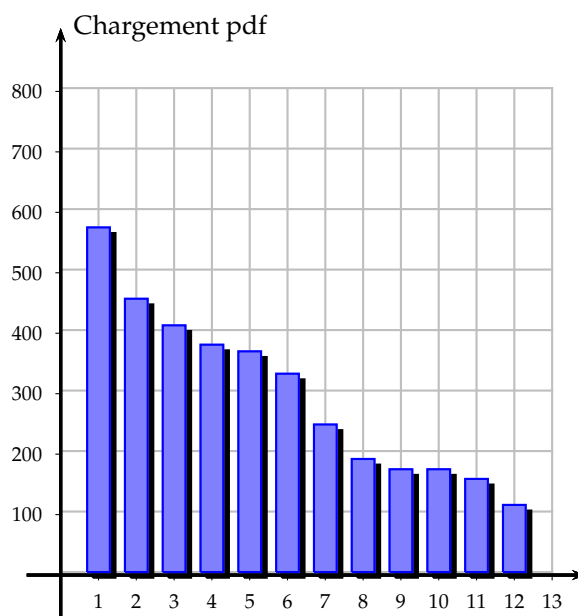

3.3.4 HG Term L Sylvain Rubic

N°	Document	Chargements
1	H06 Les E U et le monde depuis 1918	570
2	G07 E-U Bresil	452
3	H07 La puissance chinoise et le monde depuis 1919	408
4	G04 Les territoires dans la mondialisation	376
5	G03 La mondialisation en fonctionnement	365
6	H08 Un foyer de conflits P O et M O	328
7	G06 Le continent americain entre tensions et integration	244
8	H01 La Guerre d Algerie porteuse de memoires	187
9	G01 Cles de lecture d un monde complexet	170
10	G05 La mondialisation en debat	170
11	H09 Les mutations de la gouvernance francaise depuis 1946	154
12	G08 L Afrique du Sud une puissance emergente	111
	Total	3 535