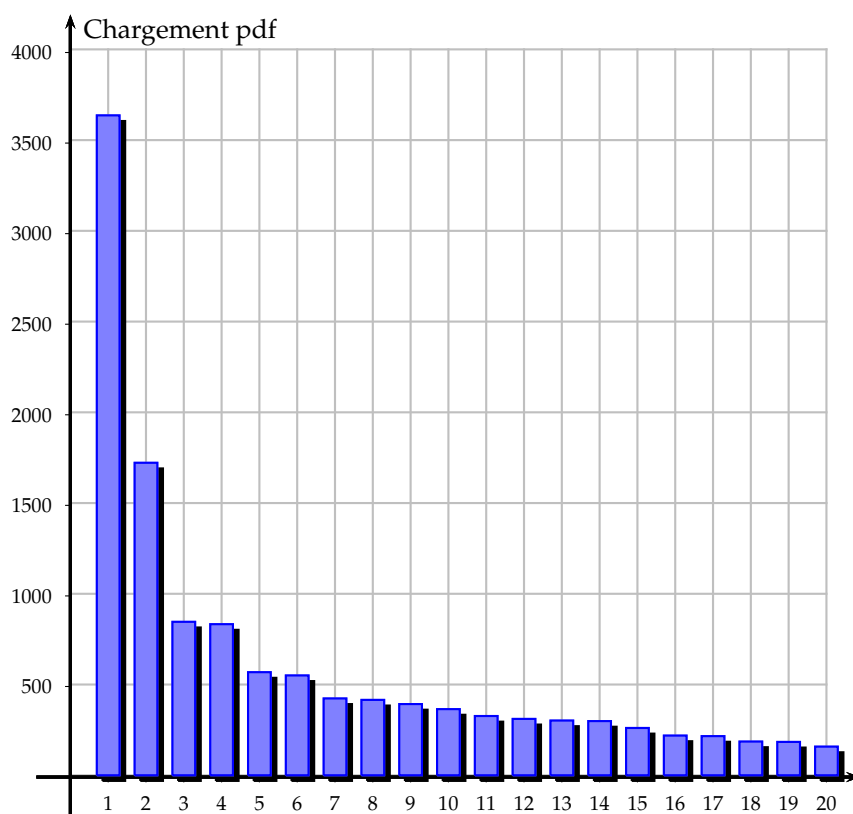

N°	Classe	Document	Chargements
51	Ctrlr devoir 11 12	Chapitre 2 Ctrlr 14 11 2011 Equation	34
52	Ctrlr devoir 12 13	9 ctrlr alg droite systeme 3 6 2013	33
53	Ctrlr devoir 12 13	8 ctrlr 22 4 2013 correction	32
54	Ctrlr devoir 10 11	Chapitre 4 Ctrlr fnt 11 1 2011 correction	31
55	Ctrlr devoir 11 12	Chapitre 7 ctrlr 14 5 2012 correction	31
56	Ctrlr devoir 12 13	6 Ctrlr conf geo 28 3 2013	30
57	Ctrlr devoir 10 11	Chapitre 7 Devoir vecteurs 26 4 2011 correction	30
58	Ctrlr devoir 13 14	1 Ctrlr nombres 30 9 2013 correction	30
59	Ctrlr devoir 12 13	2 ctrlr 12 11 2012 Equation	30
60	Ctrlr devoir 10 11	Chapitre 6 Controle conf geo 28 3 2011	30
61	Ctrlr devoir 10 11	Chapitre 2 Ctrlr equation 9 11 2010	30
62	Ctrlr devoir 12 13	3 Ctrlr 3 12 2012	29
63	Ctrlr devoir 11 12	Chapitre 9 Ctrlr 4 juin 2012 correction	27
64	Ctrlr devoir 10 11	Chapitre 1 Ctrlr nombres 4 10 2010	26
65	Ctrlr devoir 11 12	Chapitre 5 Ctrlr 5 3 2012 correction	26
66	Ctrlr devoir 10 11	Chapitre 3 Ctrlr inequation 30 11 2010	26
67	Ctrlr devoir 11 12	Chapitre 2 Ctrlr 14 11 2011 Equation correction	25
68	Ctrlr devoir 10 11	Chapitre 9 Controle systemes 23 mai 2011	24
69	Ctrlr devoir 12 13	5 Ctrlr 18 2 2013 autres fonctions correction	24
70	Ctrlr devoir 11 12	Chapitre 6 Controle conf geo 12 4 2012	24
71	Ctrlr devoir 11 12	Chapitre 3 Ctrlr 5 12 2011	24
72	Ctrlr devoir 11 12	Chapitre 1 Ctrlr nombres 3 10 2011	24
73	Ctrlr devoir 11 12	Chapitre 4 Ctrlr fnt 19 1 2012 correction	24
74	Ctrlr devoir 10 11	Chapitre 6 Controle conf geo 28 3 2011 correction	24
75	Ctrlr devoir 11 12	Chapitre 6 Controle conf geo 12 4 correction 2012	23
		Total	15 409