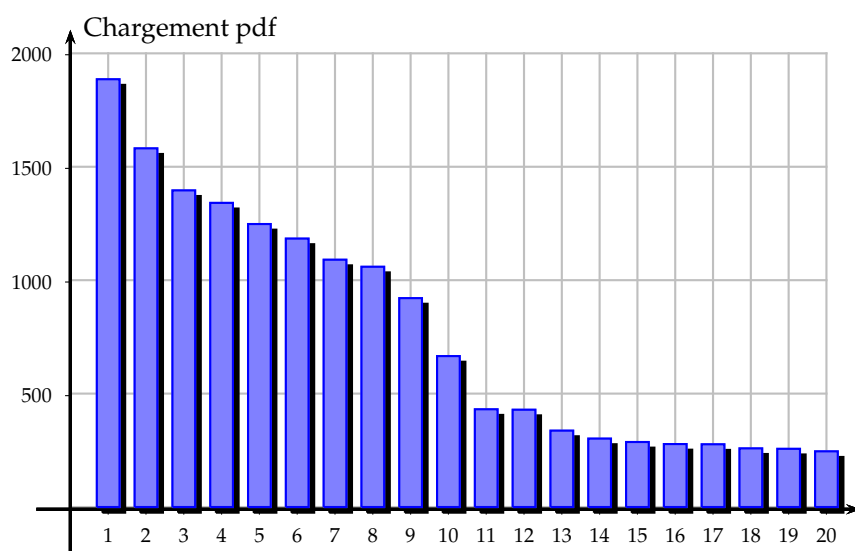

N°	Document	Chargements
1	Le Proche et le Moyen Orient un foyer de conflits depuis la fin de la Premiere Guerre mondiale	1882
2	Les Etats Unis et le monde depuis les 14 points	1578
3	La Chine et le monde depuis le mouvement du 4 mai 1919	1393
4	Les territoires dans la mondialisation	1338
5	historien et les memoires de la Seconde Guerre mondiale	1245
6	Socialisme communisme et syndicalisme en Allemagne de 1875 a nos jours	1181
7	Medias et opinion publique dans les grandes crises politiques depuis l affaire Dreyfus	1088
8	La mondialisation en fonctionnement	1057
9	L Amerique puissance du nord et affirmation du sud	919
10	etude de cas Un produit mondialise le telephone portable	664
11	Des cartes pour comprendre le monde	430
12	etude de cas Une ville mondiale New York	428
13	La mondialisation en debat	336
14	Le projet d une Europe politique depuis 1948	301
15	La gouvernance economique mondiale depuis 1944	286
16	Gouverner la France depuis 1946	277
17	etude de cas Le Sahara ressources et conflits	276
18	Religion et societe aux Etats Unis depuis les annees 1890	258
19	L Asie du Sud et de l Est les enjeux de la croissance	256
20	L Afrique les defis du developpement	245
21	Le patrimoine du centre de Paris	166
22	etude de cas Le bassin caraibe interface americain interface mondial	150
23	Des cartes pour comprendre la Russie	110
24	Progression HG TermES	73
25	L historien et les memoires de la Seconde Guerre mondiale	4
26	Socialisme communisme et syndicalisme en Allemagne de 1875 a nos jours	4
27	Medias et opinion publique dans les grandes crises politiques depuis l affaire Dreyfus	4
28	Les Etats Unis et le monde depuis les 14 points	3
29	La mondialisation en fonctionnement	3
30	La mondialisation en debat	2
31	Des cartes pour comprendre le monde	1
32	La gouvernance economique mondiale depuis 1944	1
	Total	15 959