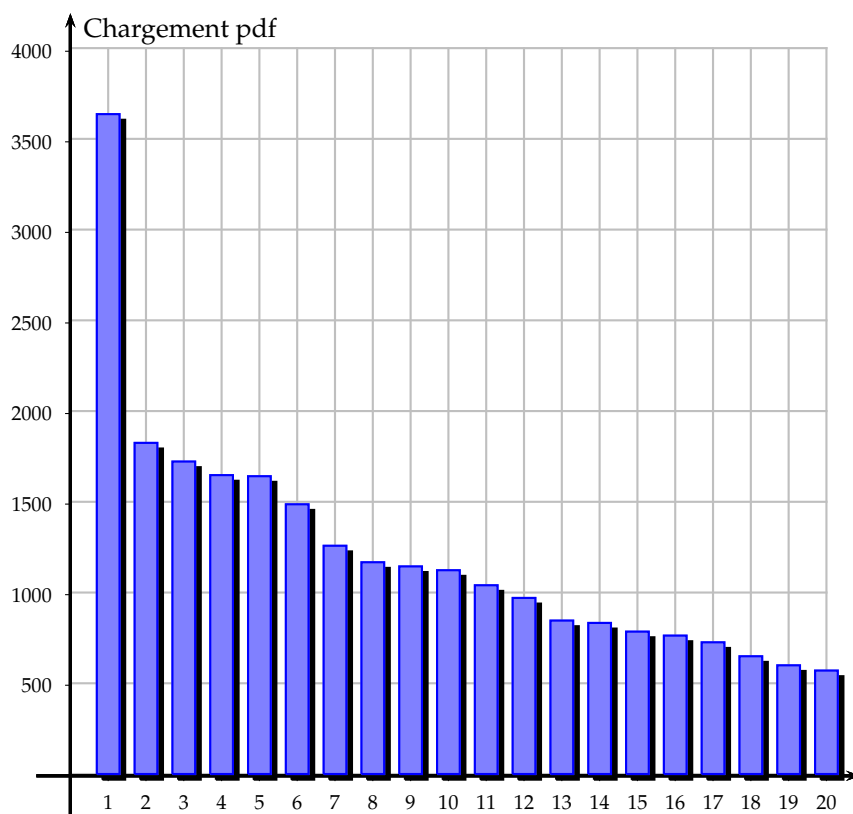

3.2 Mathématiques

3.2.1 Général

N°	Classe	Document	Chargements
1	math2S	trigonometrie dans le cercle	3643
2	math2B	Chapitre 2 Exercices	1828
3	math2S	Chapitre 5 exercices	1725
4	mathTermES	Tableau des derivees elementaires et regles de derivation TermES	1650
5	mathTermES	Graphesexoscorrige2	1644
6	mathTermS	cours lois densite loi normale	1489
7	mathTermS	Cours continuite derivabilite fonction	1260
8	mathTermS	ctle complexes 30 1 2014	1169
9	mathTermS	Cours fonctions sinus cosinus	1146
10	mathTermSpe	matrices suites	1125
11	mathTermS	roc specifique 2012	1042
12	mathTermS	2013 BB 12 3 obligatoire	972
13	math2S	Notion de fonction Resolution graphique Les fonction affines	847
14	math2S	Les equations du premier degre	834
15	mathTermSpe	PGCD PPCM Bezout Gauss	786
16	mathTermS	exos Integration primitives	764
17	mathTermSpe	exo matrices suites	727
18	mathTermS	cours rappels suites algorithme	650
19	mathTermS	devoir 6 1 2014	600
20	mathTermSpe	ctrl 17 12 2013 PGCD PPCM	571
		Total	24 472