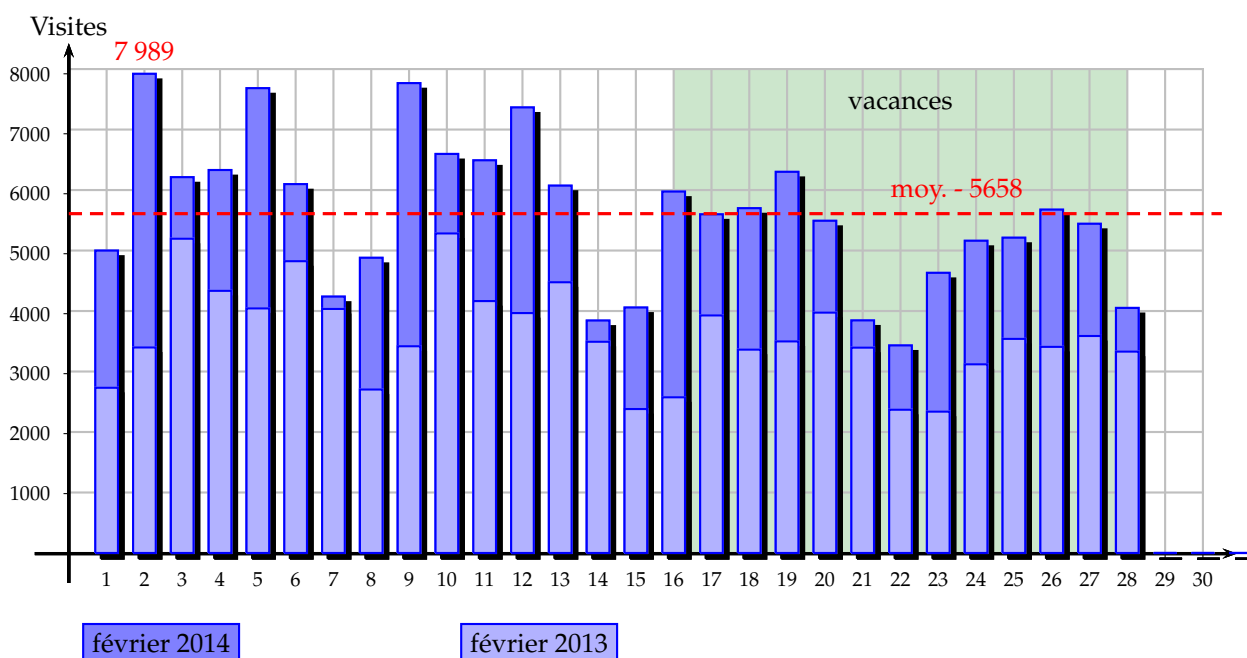

Statistiques février 2014

1 Visites

1.1 Visites journalières

Sam 1	Dim 2	Lun 3	Mar 4	Mer 5	Jeu 6	Ven 7	Sam 8	Dim 9	Lun 10
5 042	7 989	6 266	6 385	7 750	6 150	4 275	4 922	7 834	6 653
Mar 11	Mer 12	Jeu 13	Ven 14	Sam 15	Dim 16	Lun 17	Mar 18	Mer 19	Jeu 20
6 547	7 429	6 125	3 876	4 093	6 026	5 647	5 749	6 355	5 539
Ven 21	Sam 22	Dim 23	Lun 24	Mar 25	Mer 26	Jeu 27	Ven 28		
3 878	3 461	4 671	5 206	5 257	5 725	5 489	4 086		
		Total		Moyenne					
		158 425		5 658					