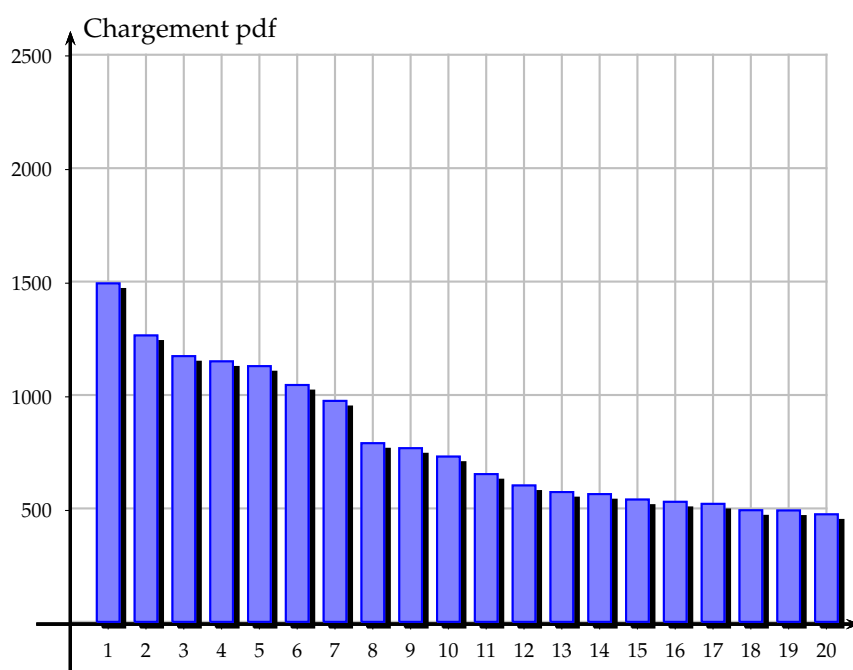

N°	Classe	Document	Chargements
151	mathTermSpe	3 Ctrlle 24 1 2012 nbres premiers correction	48
152	mathTermS	4 ctrlle 22 11 2012 correction	47
153	mathTermSpe	3 Ctrlle 19 2 2013 nbres premiers correction	47
154	mathTermSpe	2 ctrlle 6 12 2011 PGCD PPCM correction	46
155	mathTermS	2 ctrlle recurrencel limite suites 18 10 2012 correction	45
156	mathTermS	2014 BB 25 2 specialite	42
157	mathTermS	11 ctrlle 25 4 2013 correction	39
158	mathTermSpe	3 Ctrlle 31 1 2011 nbres premiers correction	37
159	mathTermSpe	Annales speTS types new prog2011 2012	37
160	mathTermS	1 ctrlle rappel suites 25 9 2012 correction	37
161	mathTermS	4 devoir 12 11 2012 correction	37
162	archive termS prg2002	8 Integration et primitive	36
163	mathTermSpe	1 ctrlle 11 10 2011 diviseur congruence correction	36
164	mathTermSpe	7 Revision arithmetique	35
165	mathTermSpe	0 programme spe 2012	34
166	archive termS prg2002	6 Exercices Les nombres complexes	30
167	mathTermSpe	7 Revision 5 6 2012	28
168	mathTermS	devoir expo ln complex correction	25
169	mathTermSpe	Arithmetique chapitre 1 chapitre 2 et chapitre 3	25
170	mathTermS	devoir expo ln complex	23
171	mathTermSpe	1 devoir calendrier numero INSEE correction	22
172	Archive math spe	4 Similitude TermS	21
173	mathTermS	8 ctrlle 25 2 2013 integration	20
174	mathTermS	8 ctrlle 25 2 2013 integration correction	20
175	mathTermSpe	Bac Blanc 22 02 2011	19
176	mathTermSpe	2 bonus 29 11 2010 correction	19
177	mathTermS	2012 BB 24 4 obligatoire	18
178	mathTermSpe	1 devoir calendrier numero INSEE	18
179	mathTermS	progression 2011 202 Term S	18
180	archive termS prg2002	5 La fonction logarithme neperien	17
	Total		42 784