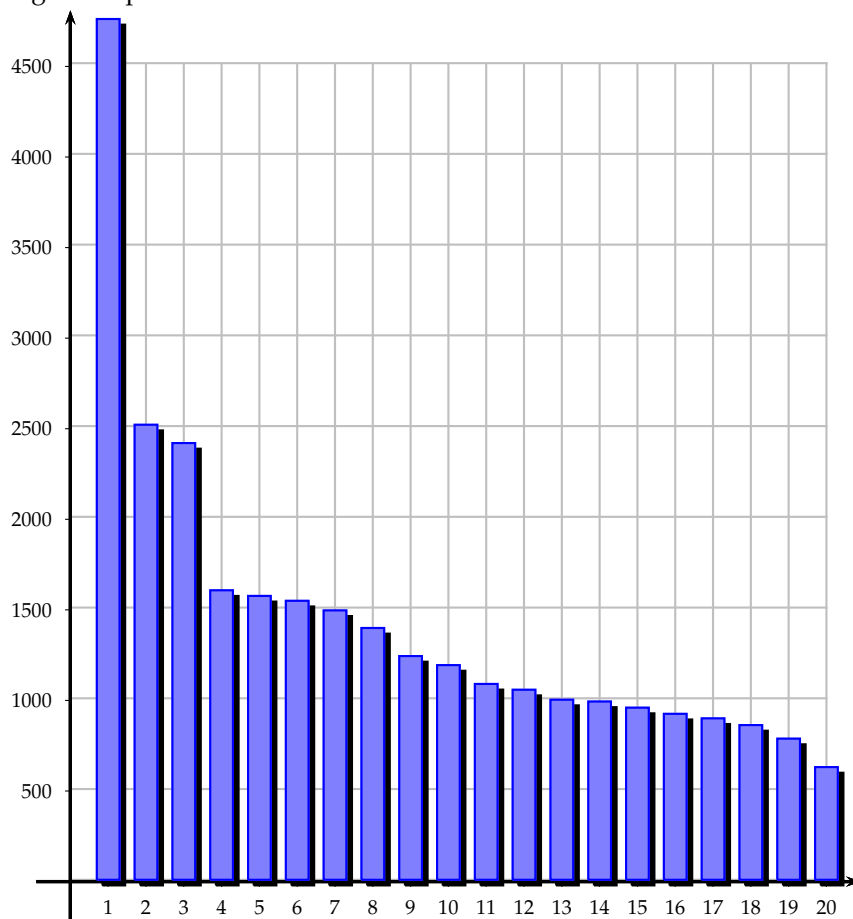

3.3 Histoire-géographie

3.3.1 Première S

N°	Document	Chargements
1	Seconde Guerre mondiale	4752
2	Premiere Guerre mondiale	2512
3	Les regimes totalitaires	2411
4	Potentialites et contraintes du territoire francais	1598
5	Les combats de la Resistance et la refondation republicaine	1567
6	La place des femmes dans la vie politique et sociale en France	1540
7	La guerre froide resume	1487
8	La population active en France depuis 1850	1390
9	La denazification de l Allemagne	1235
10	La guerre froide	1185
11	L immigration et la societe francaise	1081
12	Acteurs et enjeux de l aménagement du territoire	1049
13	Les economies monde	994
14	Urbanisation et metropolisation	984
15	Amenager les villes	950
16	La croissance economique	916
17	Le Front populaire	891
18	1958 1962 une nouvelle republicue	854
19	La guerre d Algerie	779
20	croquis et legende villes en France	622
	Total	28 797

Chargement pdf