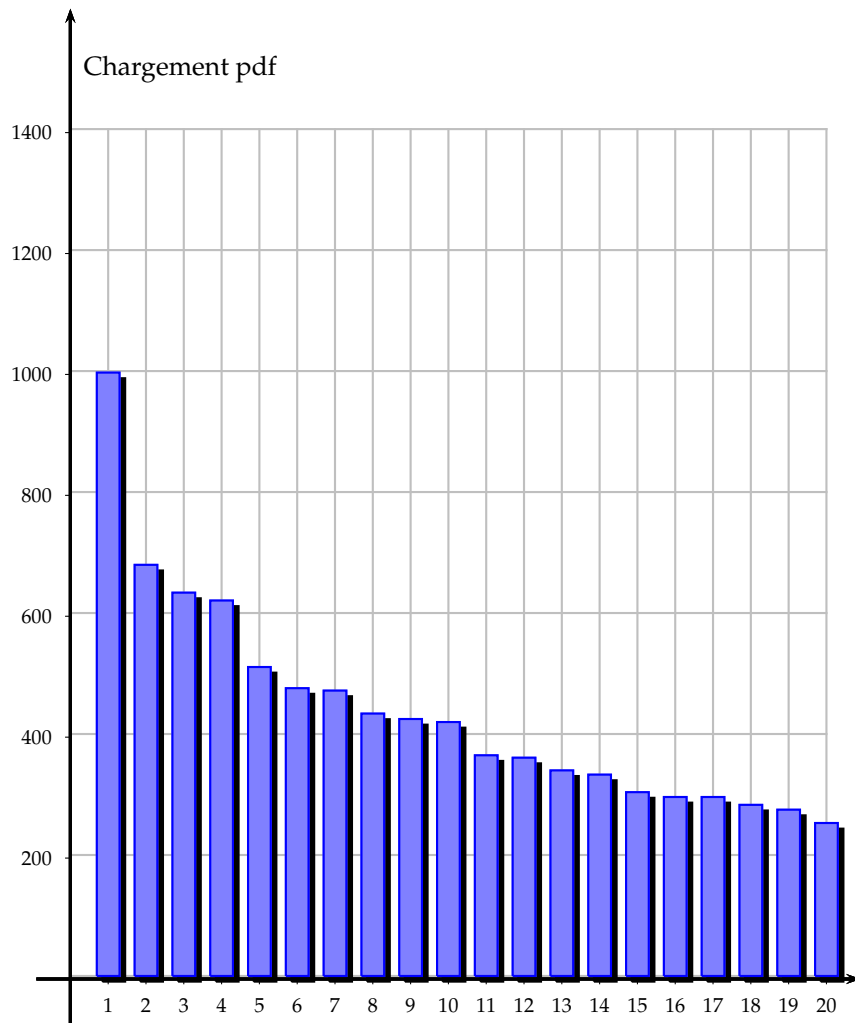

3.5 SVT Term S

N°	Classe	Document	Chargements
1	SVT TermS	T1A1 brassage genetique	139
2	SVT TermS	T3A1 la reaction inflammatoire	114
3	SVT TermS	T1A4 un regard sur l evolution de l homme	91
4	SVT TermS	T1A2 La diversification du vivant	85
5	SVT TermS	T3A2 L immunité adaptative	79
6	SVT TermS	T1A1 Sujets bac Brassage genetique	78
7	SVT TermS	ST1 la photosynthese	70
8	SVT TermS	T3A Sujets bac Immunologie	65
9	SVT TermS	ST2 respiration et fermentations cellulaires	51
10	SVT TermS	T3A3 Le phenotype immunitaire au cours de la vie	51
11	SVT TermS	ST3 L utilisation de l ATP par la fibre musculaire	47
12	SVT TermS	T1A3 De la diversification des etres vivants a l evolution de la bio-diversité	7
13	SVT TermS	T1A5 Organisation des plantes a fleurs	4
		Total	881