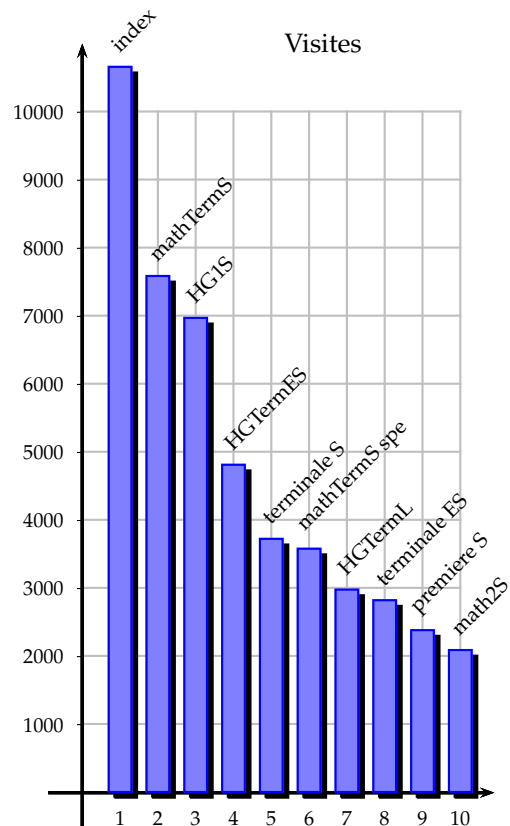

2 Pages les plus vues

2.1 Général

N°	Contenu	Visites
1	index	10 659
2	mathTermS	7585
3	HG1S	6969
4	HGTermES	4810
5	terminale S	3721
6	mathTermS spe	3576
7	HGTermL	2975
8	terminale ES	2819
9	premiere S	2379
10	math2S	2087
11	ecoTermES	1418
12	acceder bac general filieres l es s	1130
13	seconde S	1087
14	math1S	1011
15	PCTermS	919
16	terminale L	872
17	premiere ES	841
18	mathTermES	814
19	decouvrir etablissement	754
20	mathTermS controlesdevoirs	730
	Total	57 156