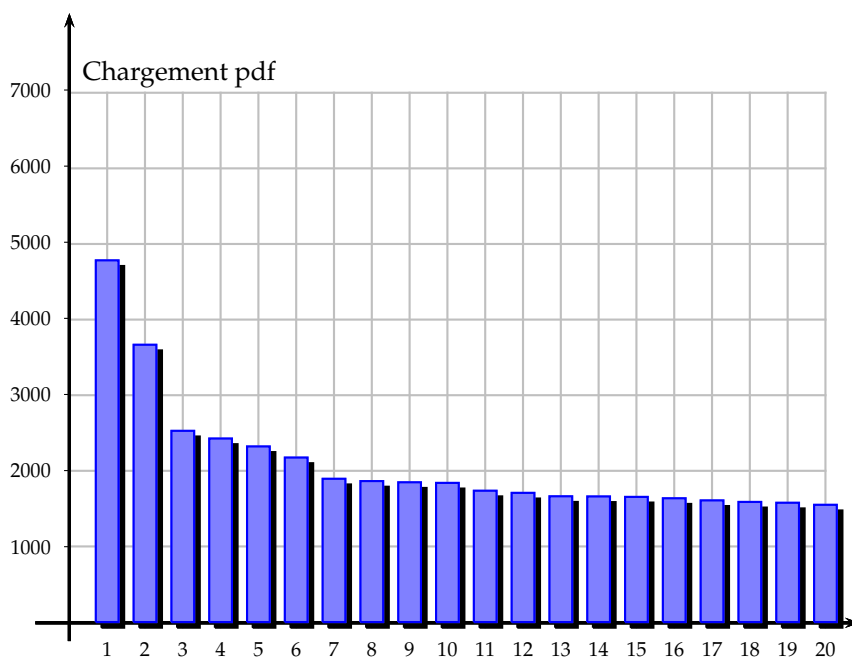

3 Documents les plus consultés

Liste des vingt documents qui arrivent en tête dans chaque rubrique.

3.1 Général

N°	Classe	Document	Chargements
1	HG1S	Seconde Guerre mondiale	4752
2	math2S	trigonometrie dans le cercle	3643
3	HG1S	Premiere Guerre mondiale	2512
4	HG1S	Les regimes totalitaires	2411
5	PC2B	Refraction et dispersion de la lumiere	2307
6	HGTermL	Puissances et tensions dans le monde de la fin de la Premiere Guerre mondiale a nos jours	2161
7	HGTermES	Le Proche et le Moyen Orient un foyer de conflits depuis la fin de la Premiere Guerre mondiale	1882
8	HG2B	Nourrir les hommes	1852
9	HGTermL	Le Proche et le Moyen Orient un foyer de conflit	1836
10	math2B	Chapitre 2 Exercices	1828
11	math2S	Chapitre 5 exercices	1725
12	2B	Relativite du mouvement	1697
13	HGTermL	Etats Unis Bresil M Paillat	1652
14	mathTermES	Tableau des derivees elementaires et regles de derivation	1650
15	mathTermES	Graphesexoscorrige	1644
16	HGTermL	medias et opinion publique dans les crises politiques en France	1626
17	HG1S	Potentialites et contraintes du territoire francais	1598
18	HGTermES	Les Etats Unis et le monde depuis les 14 points	1578
19	HG1S	Les combats de la Resistance et la refondation republicaine	1567
20	HG1S	La place des femmes dans la vie politique et sociale en France	1540
		Total	41 461