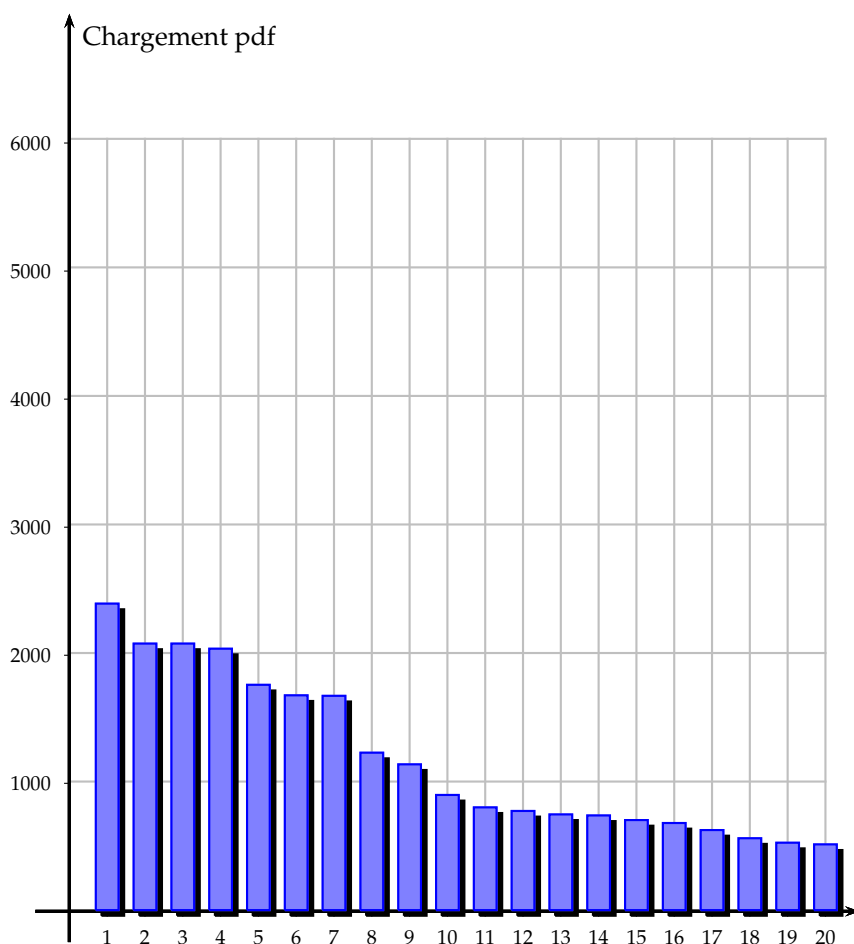

N°	Type	Document	Chargements
81	ctrls devoirs	2014 BB 22 4 correction	134
82	ctrls devoirs	1 ctrl 23 11 2012 diviseur congruence	131
83	spe exos	5 seance04 6 2013 spe correction exo3	126
84	fiche	Fiche proba conditionnelles loi binomiale	123
85	ctrls devoirs	9 ctle complexes 31 1 2013	120
86	spe cours	3 cours triplets pythagoriciens	118
87	spe exos	2 exo chiffrage	116
88	fiche	6 fiche fonctions	115
89	fiche	9 relations entre quadrilateres	115
90	exos	6 exos fonction logarithme neperien	114
91	spe cours	4 cours pertinence d une page web	114
92	ctrls devoirs	2 ctrl 6 12 2010 PGCD PPCM corrige	112
93	fiche	7 fiche fonctions sinus cosinus	110
94	exos	11 exos lois densite loi normale	110
95	fiche	Fiche geometrie plane configuration	108
96	exos	seance27 5 2014	106
97	ctrls devoirs	1 ctrl 5 11 2013 diviseur congruence	103
98	spe cours	4 cours urnes ehrenfest	102
99	ctrls devoirs	9 ctle complexes 30 1 2014	97
100	fiche	13 fiche geometrie3D vecteurs prd scalaire	95
		Total	41 397