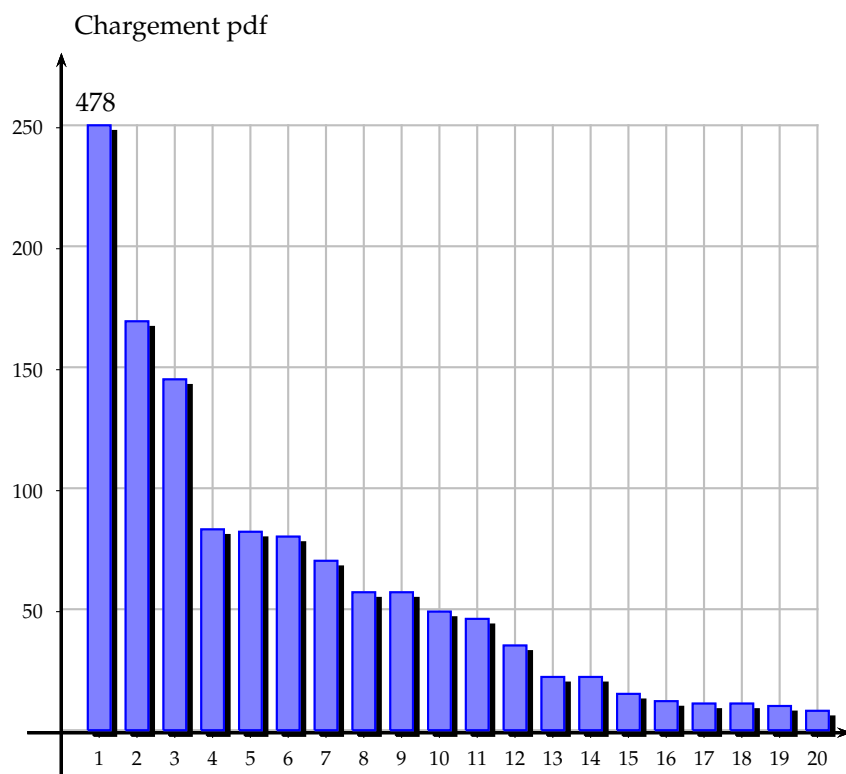

3.2.4 Jérôme Herbaut

N°	Document	Chargements
1	programmeraveclacalculatrice	478
2	3 reperage	169
3	2 fonctions generalites	145
4	4 statistiques	83
5	10 eq droite	82
6	6 vecteurs	80
7	11 geo espace	70
8	8 echantillonnage	57
9	5 variations fonction	57
10	7 probas	49
11	12 trigonometrie	46
12	9 2d degre homographique	35
13	algorithme pour	22
14	algorithme introxcas2de	22
15	algorithme tantque	15
16	algorithme sialors	12
17	algorithme programmeravecxcas	11
18	algorithme Monte Carlo	11
19	algorithme tortue	10
20	algorithme automate	8
21	algorithme cereales	7
22	algorithme premierpas	7
23	algorithme toscane	6
	Total	1 482