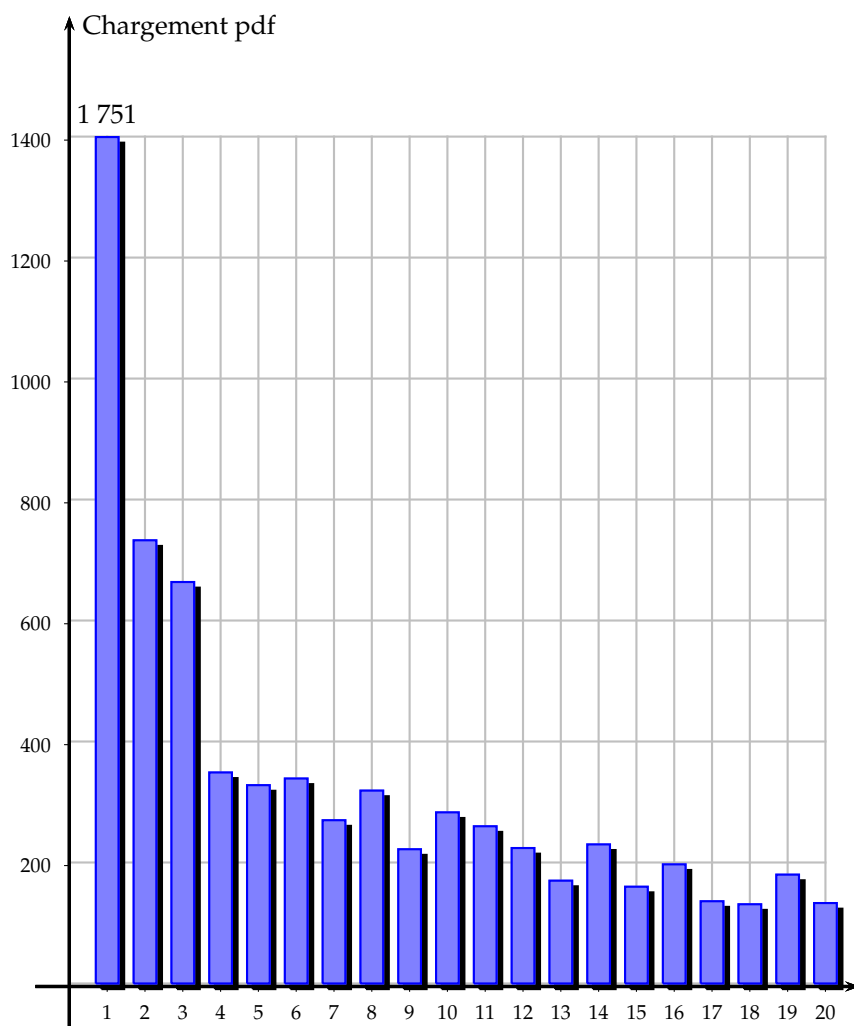

N°	Classe	Document	Chargements
101	1ES	15 Comment analyser la diversite des formes de citoyennete et des cultures politiques	16
102	1ES	10 questions	15
103	1ES	16 comment les entreprises fonctionnent	16
104	TermES	spe 4 questions	15
105	1ES	4 questions	17
106	1ES	10 11 resume	20
107	1ES	8 questions	13
108	1ES	6 questions	13
109	1ES	17 hygiene et sante	13
110	1ES	5 questions	12
111	1ES	7 questions	12
112	1ES	9 questions	12
113	1ES	13 questions	11
114	1ES	14 questions	10
115	1ES	17 questions	9
116	1ES	16 questions	9
117	1ES	12 les reseaux sociaux additif	9
118	1ES	11 questions	9
119	1ES	12 questions	8
120	1ES	15 questions	8
121	1ES	2 Qu est ce qu un marche	7
122	eco2A		3
		Total	11 428