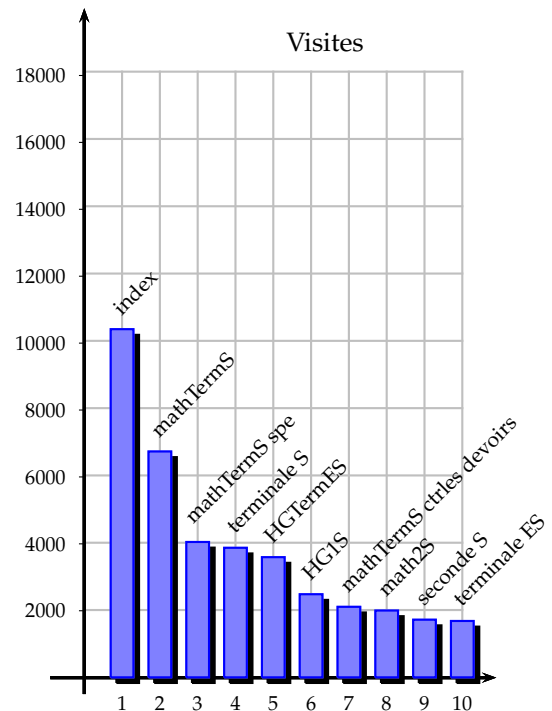

2 Pages les plus vues

2.1 Général

N°	Contenu	Visites
1	index	10 405
2	mathTermS	6 750
3	mathTermS spe	4 045
4	terminale S	3 871
5	HGTermES	3 591
6	HG1S	2 483
7	mathTermS controlesdevoirs	2 107
8	math2S	1 996
9	premiere S	1 722
10	terminale ES	1 684
11	seconde S	1 602
12	HGTermL	1 470
13	decouvrir etablissement	1 361
14	math1S	1 256
15	etudier emploipts	1 191
16	mathTermES	1 114
17	HGTermS	1 068
18	acceder bac general filieres l es s	1 004
19	SVTermS	994
20	inscrire infos	984
	Total	50 698