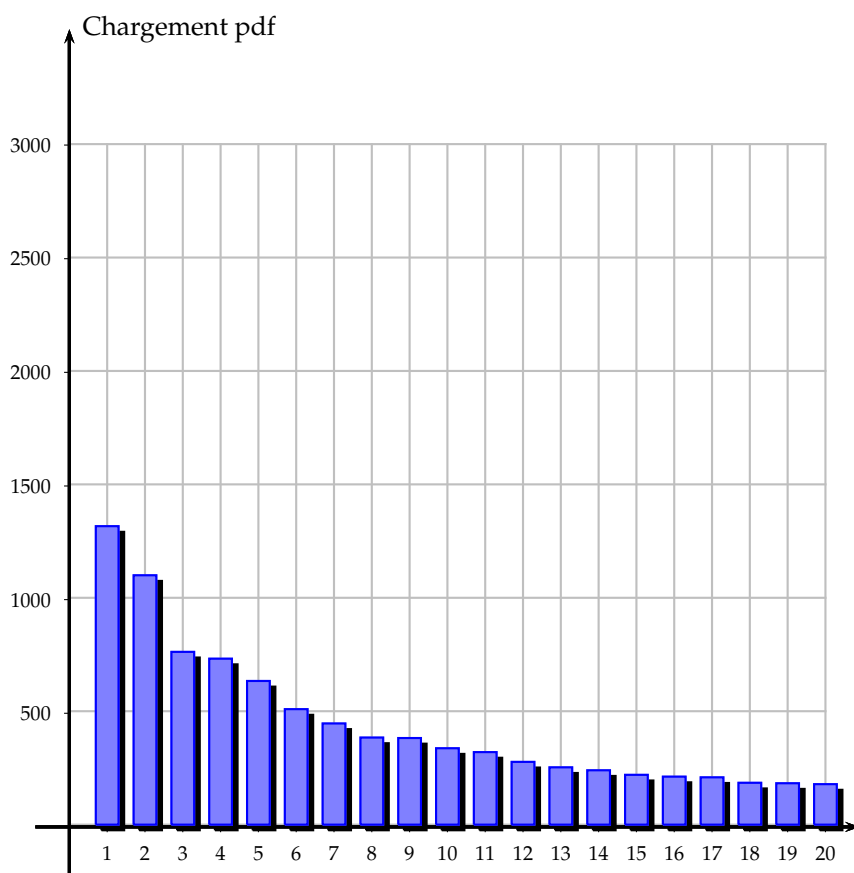

3.3.3 Terminale L

N°	Document	Chargements
1	G03 etude d un produit mondialise	1 313
2	H03 socialisme communisme et syndicalisme en Allemagne depuis 1875	1 097
3	H06 Puissances et tensions dans le monde de la fin de la Premiere Guerre mondiale a nos jours	760
4	H02 Etude l historien et les memoires de la guerre d Algerie	730
5	G01 Des cartes pour comprendre le monde	632
6	H04 medias et opinion publique dans les crises politiques en France	508
7	H08 Le Proche et le Moyen Orient un foyer de conflit	445
8	G05 New York une ville mondiale	383
9	G01 lecture d un monde complexet	381
10	G07 Les espaces maritimes approche geostrategique version eleves	336
11	H01 Chap 1 La Guerre d Algerie porteuse de memoires	319
12	G04 Processus et acteurs de la mondialisation mobilites flux et reseaux version	276
13	G13 Le continent africain	252
14	G06 Poles et espaces majeurs de la mondialisation	239
15	H07 La Chine et le monde depuis 1919	219
16	H09 Gouverner la France depuis 1946	211
17	G15 Mumbai Francois Paillat	208
18	TL cours 1 et 2 Bilan et memoires de la 2e GM	184
19	G10 Ameriques M Paillat	182
20	G08 C2 La mondialisation en debat	178
	Total	8 493