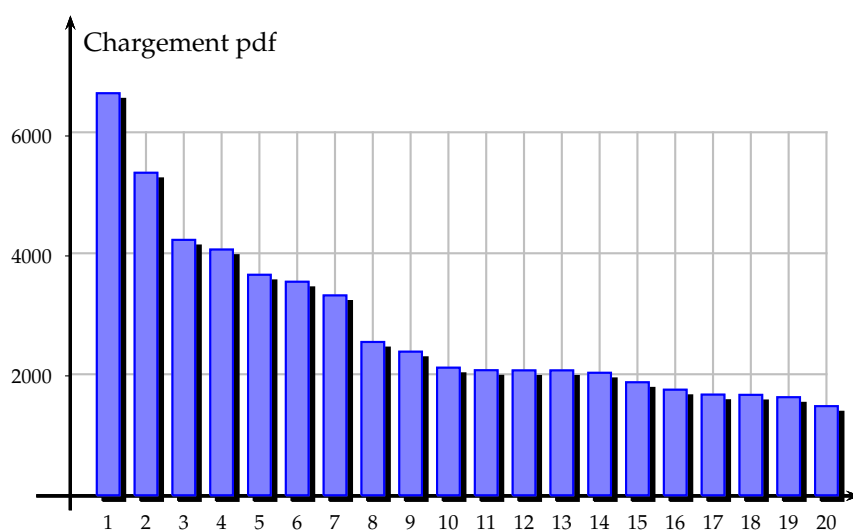

3 Documents les plus consultés

Liste des vingt documents qui arrivent en tête dans chaque rubrique.

3.1 Général

N°	Classe	Document	Chargements
1	HGTermES	H02 cours L historien et les memoires de la Seconde Guerre mondiale	6 702
2	HG1S	1S H02 T1 Q1 C2 Les economies monde	5 376
3	mathTermES	3 Tableau des derivees elementaires et regles de derivation TermES	4 257
4	Chimie2B	1 2nde c Chapitre 2 Constitution de la matiere	4 096
5	sciences1L	2 La retine les photorecepteurs retiniens generent des messages sensoriels	3 675
6	Physique2B	5 2nde p Chapitre 5 Refraction et dispersion de la lumiere	3 559
7	math2S	Chapitre 10 trigonometrie dans le cercle	3 331
8	HG1S	1S H01 T1 Q1 C1 La croissance economique	2 555
9	mathTermS	1 cours rappels suites algorithmes	2 393
10	PC autre	Chimie materiels	2 126
11	math1S	1 Fiche sur equation et inequation avec des valeurs absolues	2 084
12	mathTermS	4 Cours continuite derivabilite fonction	2 081
13	mathTermS	2 cours raisonnement recurrence limite suite	2 081
14	mathTermS	2 exo raisonnement recurrence limite suite	2 041
15	math2B	Chapitre 2 Exercices	1 883
16	mathTermSpe	1 cours multiples division euclidienne congruence	1 759
17	mathTermS	1 exo rappels suites algorithmes	1 677
18	mathTermS	7 Cours fonctions sinus cosinus	1 673
19	math2B	Chapitre 0 Algorithme exercices	1 634
20	ecoTermES	1 quelles sont les sources de la croissance	1 485
		Total	56 468