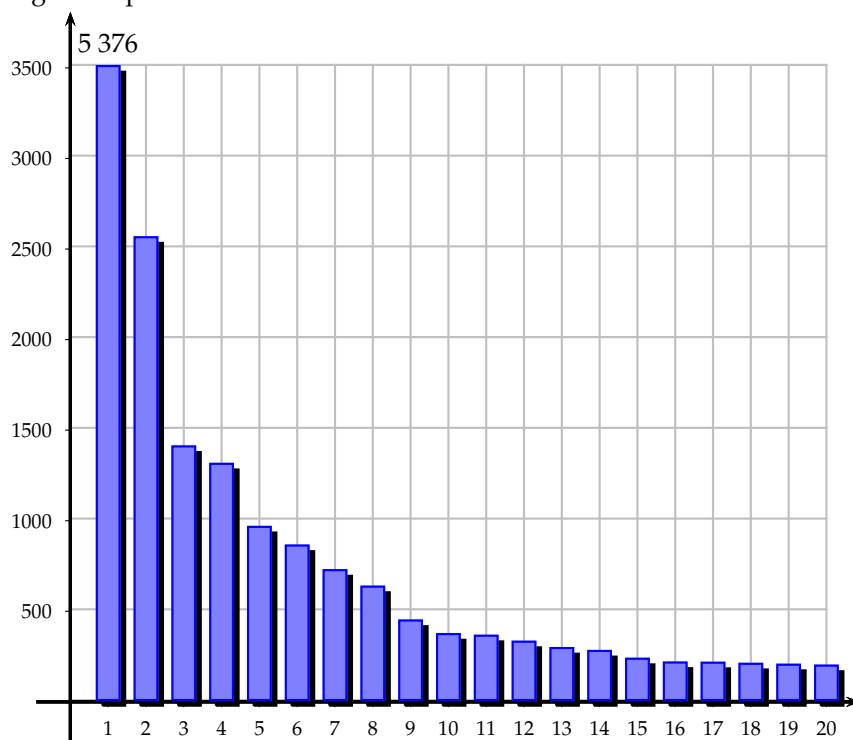

3.3 Histoire-géographie

3.3.1 Première S

N°	Document	Chargements
1	H02 Les economies monde	5 376
2	H01 La croissance economique	2 555
3	H03 C1 La population active en France depuis 1850	1 400
4	G02 C2 Acteurs et enjeux de l aménagement du territoire	1 304
5	H04 C2 L immigration et la societe francaise	956
6	H05 C1 Premiere Guerre mondiale	853
7	H18 C2 La guerre d Algerie	717
8	H06 C2 Seconde Guerre mondiale	626
9	H24 La place des femmes dans la vie politique et sociale en France	439
10	G26 Paris ville mondiale	364
11	H10 La guerre froide resume	355
12	G22 La Northern Range	322
13	G03 la region ile de France	287
14	G06 Potentialites et contraintes du territoire francais	271
15	H13 et C2 Les regimes totalitaires	228
16	H11 La guerre froide	207
17	H16 C2 Le temps des dominations coloniales	206
18	G03 C1 la region ile de France	200
19	G14 Roissy plate forme multimodale et hub mondial	195
20	G08 Urbanisation et metropolisation	190
	Total	17 051

Chargement pdf