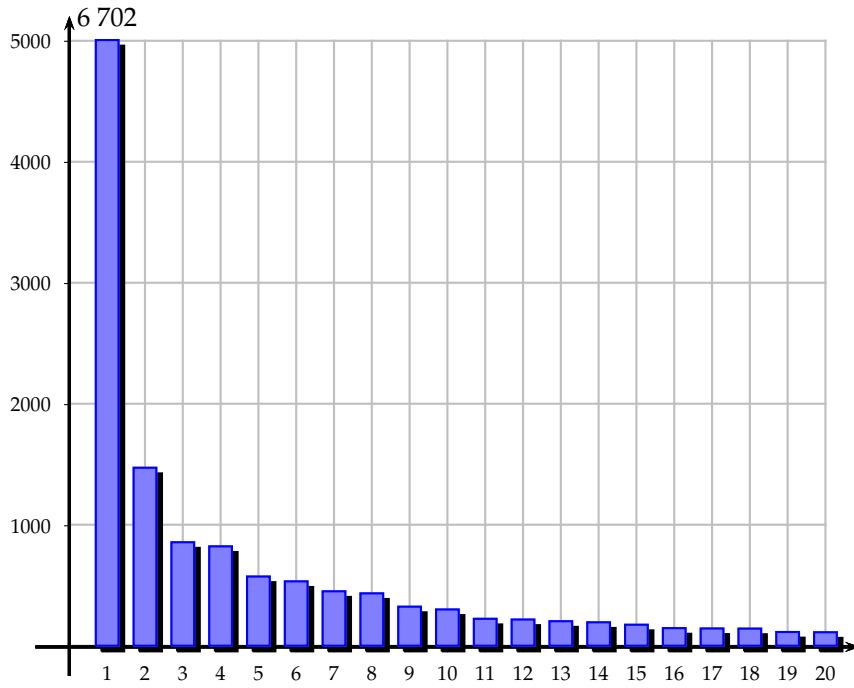

3.3.2 Terminale ES

N°	Document	Chargements
1	L historien et les memoires de la Seconde Guerre mondiale	6 702
2	Des cartes pour comprendre le monde	1 469
3	La mondialisation en fonctionnement	854
4	de cas Un produit mondialise le telephone portable	820
5	L historien et les memoires de la Seconde Guerre mondiale	571
6	Le Proche et le Moyen Orient un foyer de conflits depuis la fin de la Premiere Guerre mondiale	531
7	Les Etats Unis et le monde depuis les 14 points	449
8	Socialisme communisme et syndicalisme en Allemagne de 1875 a nos jours	432
9	Les territoires dans la mondialisation	322
10	Medias et opinion publique dans les grandes crises politiques depuis l affaire Dreyfus	299
11	La gouvernance economique mondiale depuis 1944	222
12	La Chine et le monde depuis le mouvement du 4 mai 1919	216
13	de cas Une ville mondiale New York	202
14	Gouverner la France depuis 1946	193
15	Le projet d une Europe politique depuis 1948	173
16	Progression HG TermES	145
17	La mondialisation en debat	142
18	Socialisme communisme et syndicalisme en Allemagne de 1875 a nos jours	141
19	Le continent americain	113
20	Religion et societe aux Etats Unis depuis les annees 1890	111
21	Bresil-Etats-Unis role mondial et dynamiques territoriales	105
22	cas mumbai modernite et inegalites	97
23	Le continent africain	96
24	Le patrimoine du centre de Paris	95
25	Japon Chine concurrences regionales ambitions mondiales	95
26	L Asie du Sud et de l Est les enjeux de la population et de la croissance	95
27	Des cartes pour comprendre la Russie	65
28	L Amerique puissance du nord et affirmation du sud	64
29	etude de cas Le bassin caraibe interface americain interface mondial	37
30	TES Progression Histoire	27
31	etude de cas Le Sahara ressources et conflits	24
32	L Afrique les defis du developpement	19
33	Medias et opinion publique dans les grandes crises politiques depuis l affaire Dreyfus	1
	Total	14 927

Chargement pdf