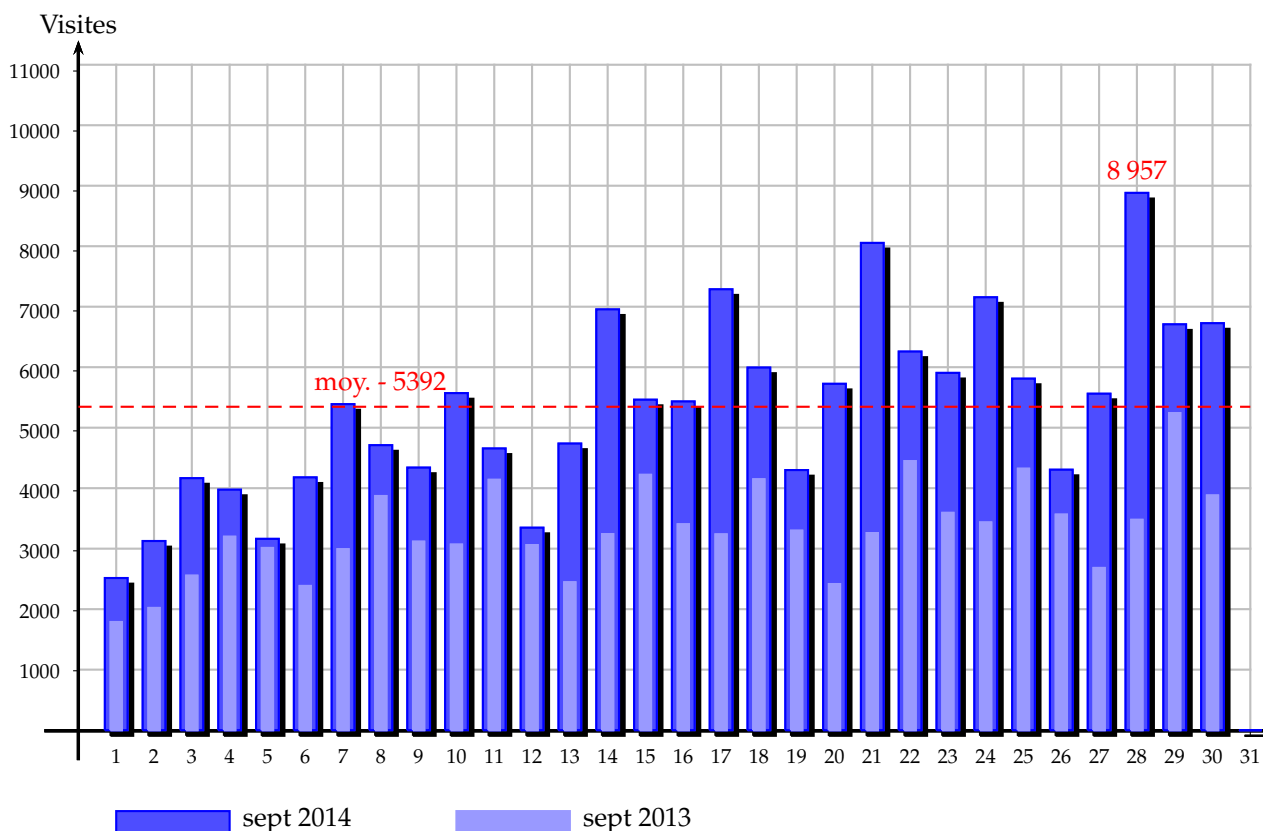

Statistiques septembre 2014

1 Visites

1.1 Visites journalières

Lun 1	Mar 2	Mer 3	Jeu 4	Ven 5	Sam 6	Dim 7	Lun 8	Mar 9	Mer 10
2 536	3 153	4 201	4 009	3 189	4 214	5 435	4 751	4 377	5 619
Jeu 11	Ven 12	Sam 13	Dim 14	Lun 15	Mar 16	Mer 17	Jeu 18	Ven 19	Sam 20
4 696	3 375	4 778	7 015	5 509	5 480	7 350	6 045	4 336	5 774
Dim 21	Lun 22	Mar 23	Mer 24	Jeu 25	Ven 26	Sam 27	Dim 28	Lun 29	Mar 30
8 123	6 312	5 956	7 217	5 860	4 342	5 609	8 957	6 766	6 785
		Total		Moyenne					
		161 769		5 392					