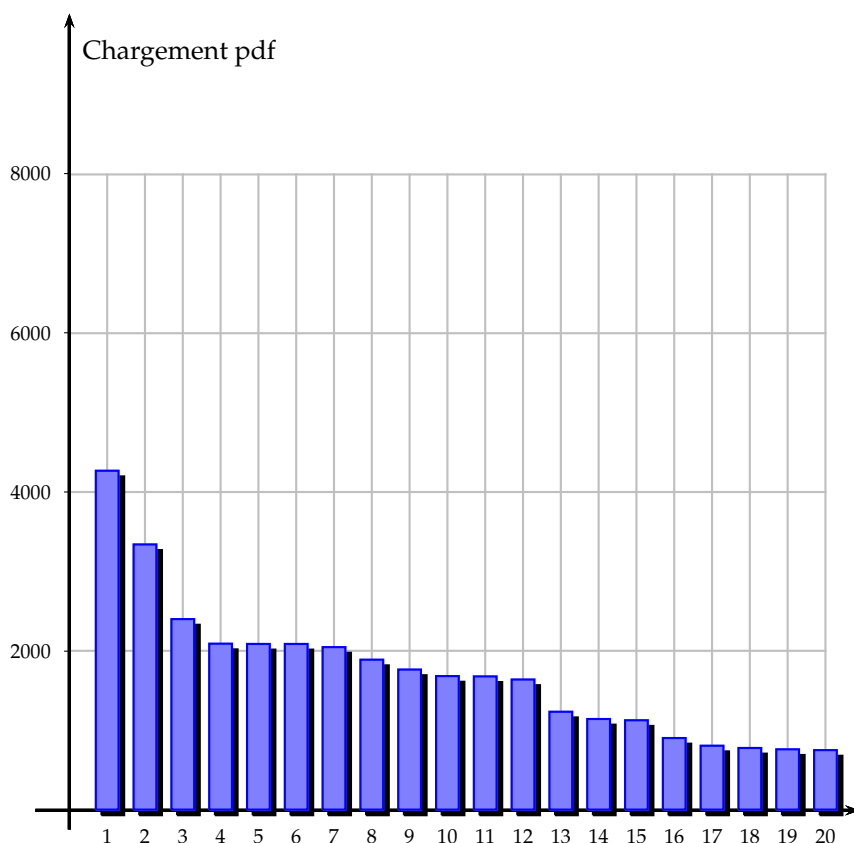

3.2 Mathématiques

3.2.1 Général

N°	Classe	Document	Chargements
1	mathTermES	3 Tableau des derivees elementaires et regles de derivation TermES	4 257
2	math2S	Chapitre 10 trigonometrie dans le cercle	3 331
3	mathTermS	1 cours rappels suites algorithmme	2 393
4	math1S	1 Fiche sur equation et inequation avec des valeurs absolues	2 084
5	mathTermS	4 Cours continuite derivabilite fonction	2 081
6	mathTermS	2 cours raisonnement recurrence limite suite	2 081
7	mathTermS	2 exo raisonnement recurrence limite suite	2 041
8	math2B	Chapitre 2 Exercices	1 883
9	mathTermSpe	1 cours multiples division euclidienne congruence	1 759
10	mathTermS	1 exo rappels suites algorithmme	1 677
11	mathTermS	7 Cours fonctions sinus cosinus	1 673
12	math2B	Chapitre 0 Algorithmme exercices	1 634
13	mathTermS	roc specifique 2012	1 229
14	mathTermS	11 cours lois densite loi normale	1 138
15	math1S	2 Le second degre	1 122
16	mathTermS	2 ctrlle recurrencel limite suites 18 10 2012	899
17	mathTermSpe	1 exos multiples division euclidienne et congruence	802
18	mathTermS	ctrlle 2 recurrencel limite suites 14 10 2013	774
19	autres documents	Termes mathematiques	757
20	mathTermS	ce qu il faut savoir pour rentrer en TermS	747
	Total		34 362