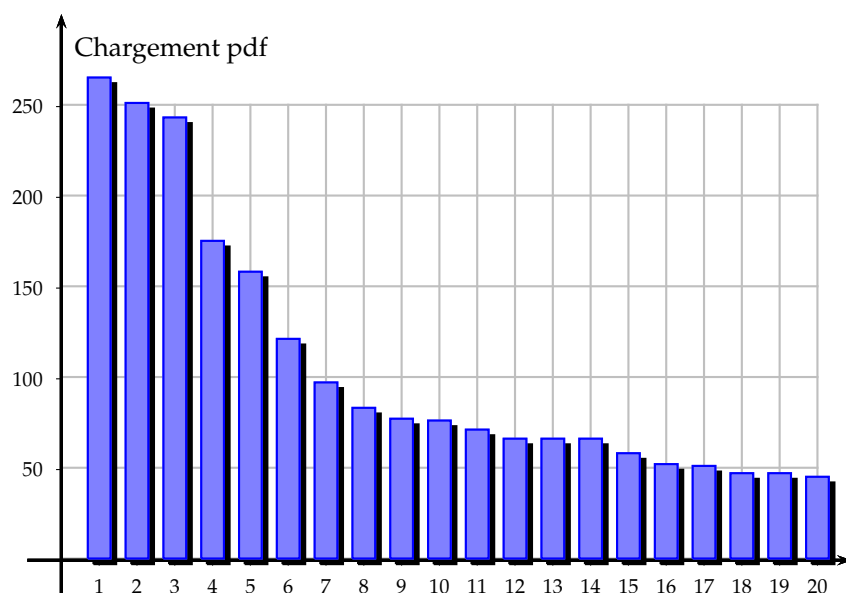

3.6 SVT Term S

N°	Document	Chargements
1	T1A5 Organisation des plantes a fleurs	265
2	T3A1 la reaction inflammatoire	251
3	T1A1 brassage genetique	243
4	T1A2 La diversification du vivant	175
5	T1A1 Sujets bac Brassage genetique	158
6	T1B1 Caracterisation du domaine continental	121
7	T3A2 L immunite adaptative	97
8	T1A6 Reproduction des plantes a fleurs et vie fixee	83
9	ST1 la photosynthese	77
10	ST2 respiration et fermentations cellulaires	76
11	T3A Sujets bac Immunologie	71
12	T1B2 La formation des chaines de montagnes	66
13	ST5 Chapitre I Role des enzymes dans l apport du glucose sanguin	66
14	T2A Geothermie et proprietes thermiques de la Terre	66
15	T3B2 Motricite volonte et plasticite cerebrale	58
16	T2B1 La plante domestiquee	52
17	T1A4 un regard sur l evolution de l homme	51
18	T3B1 La commande reflexe du muscle	47
19	T3A3 Le phenotype immunitaire au cours de la vie	47
20	T1A3 De la diversification des etres vivants a l evolution de la biodiversite	45
21	T1B0 Rappels	45
22	T2B1 Sujets bac plantes	43
23	ST3 Evolutions recentes du climat et de l atmosphere	42
24	T1B3 La production de nouveaux materiaux continentaux	42
25	T3B0 Rappels	40
26	T1B4 La disparition des reliefs	38
27	ST4 Rappels	36
28	ST2 Les anomalies de la regulation de la glycemie	32
29	ST2 La regulation de la glycemie	30
30	ST3 L utilisation de l ATP par la fibre musculaire	29
31	ST3 Atmosphere et climat aux grandes echelles de temps	29
32	ST3 Introduction	17
	Total	2 327