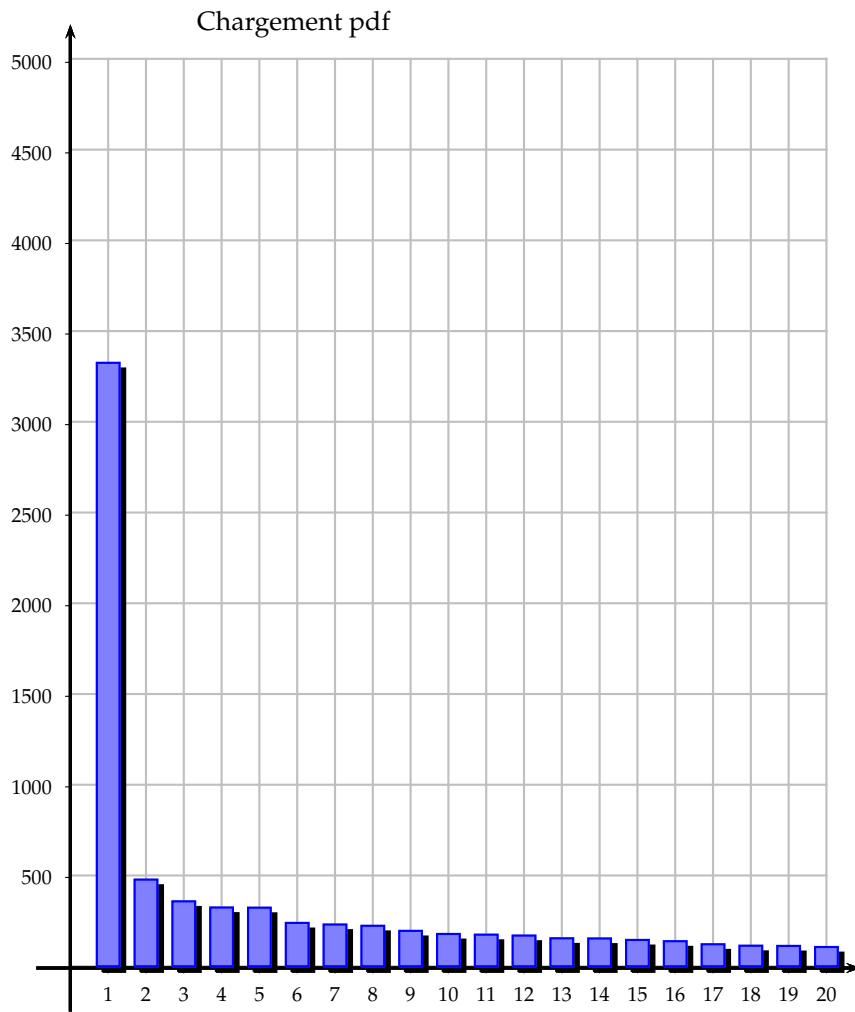

3.2.4 Jérôme Herbaut

N°	Document	Chargements
1	programmeraveclacalculatrice	478
2	3 reperage	169
3	2 fonctions generalites	145
4	4 statistiques	83
5	10 eq droite	82
6	6 vecteurs	80
7	11 geo espace	70
8	8 echantillonnage	57
9	5 variations fonction	57
10	7 probas	49
11	12 trigonometrie	46
12	9 2d degre homographique	35
13	algorithme pour	22
14	algorithme introxcas2de	22
15	algorithme tantque	15
16	algorithme sialors	12
17	algorithme programmeravecxcas	11
18	algorithme Monte Carlo	11
19	algorithme tortue	10
20	algorithme automate	8
21	algorithme cereales	7
22	algorithme premierpas	7
23	algorithme toscane	6
	Total	1 482