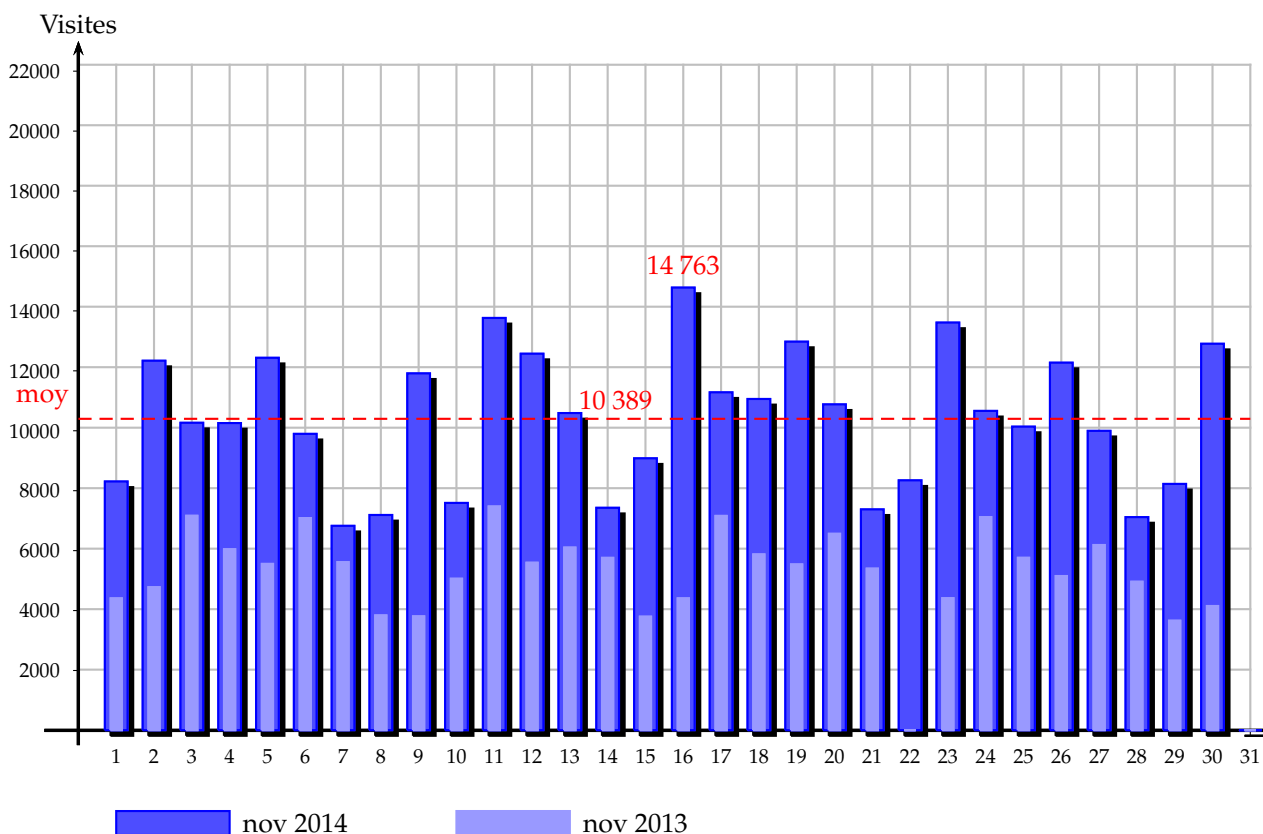

# Statistiques novembre 2014

## 1 Visites

### 1.1 Visites journalières

Sam 1	Dim 2	Lun 3	Mar 4	Mer 5	Jeu 6	Ven 7	Sam 8	Dim 9	Lun 10
8 295	12 323	10 253	10 244	12 421	9 883	6 815	7 177	11 901	7 579
Mar 11	Mer 12	Jeu 13	Ven 14	Sam 15	Dim 16	Lun 17	Mar 18	Mer 19	Jeu 20
13 750	12 557	10 578	7 417	9 068	14 763	11 269	11 047	12 959	10 867
Ven 21	Sam 22	Dim 23	Lun 24	Mar 25	Mer 26	Jeu 27	Ven 28	Sam 29	Dim 30
7 364	8 333	13 596	10 649	10 124	12 258	9 984	7 106	8 213	12 889
		Total		Moyenne					
		311 682		10 389					

### 1.2 Totaux et moyenne

Visites	Total mensuel	Moyenne
nov 2014	311 682	10 389
nov 2013	158 172	5 454