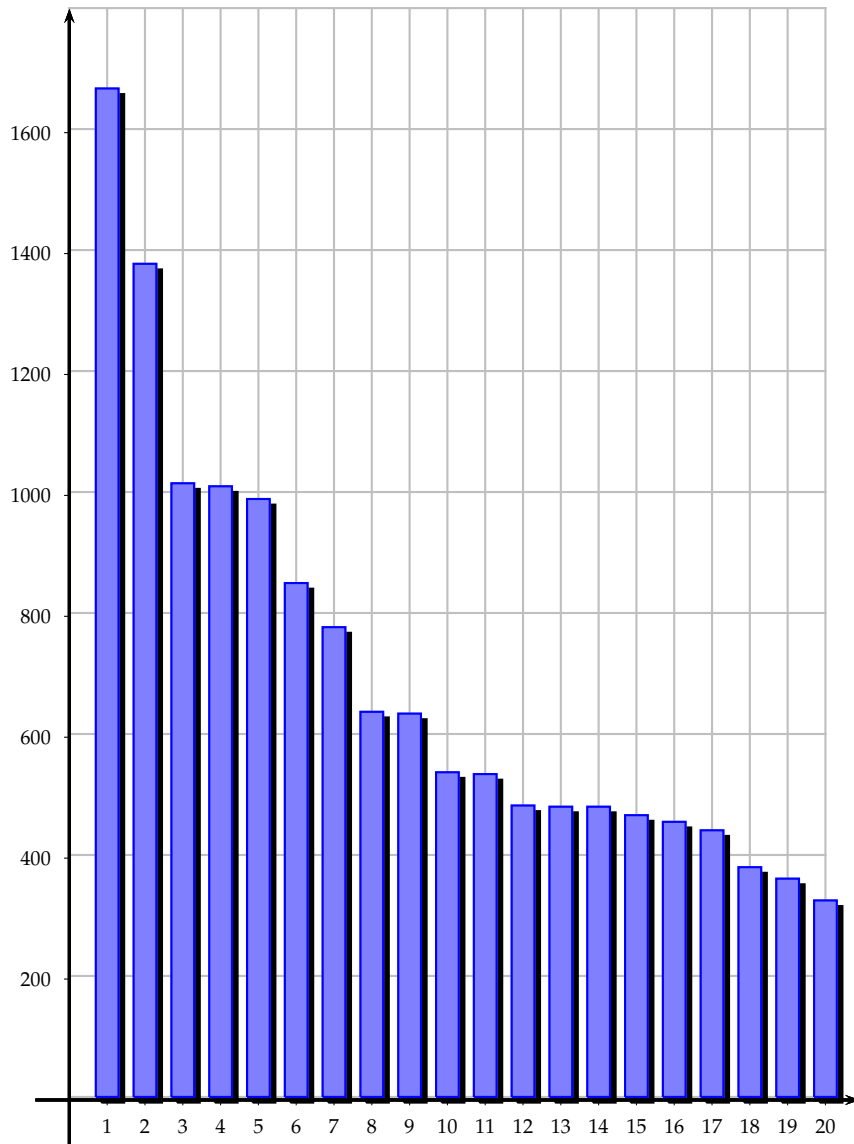

Chargement pdf

3.5 Physique-Chimie Term S

N°	Document	Chargements
1	rappels chimie orga 1ere	1598
2	3 cours les proprietes des ondes	1376
3	2 cours ondes progressives periodiques	660
4	11 cours bilans thermiques	647
5	8 cours travail force energie mecanique	647
6	6 cours quelques mvt particuliers	566
7	0 1ere notions	516
8	5 cours lois mecanique outils	507
9	7 cours mvt de planetes	408
10	9 cours oscillateurs mesure temps	345
11	4 cours spectres absorption	276
12	10 cours relativite du temps	270
13	0 cours les unite de mesure physique	244
14	12 cours physique quantique	222
15	1 cours les particules et les ondes	208
16	13 cours numerisation de information	174
17	0 cours chronologie physique	111
18	CERN quand l energie devient matiere	82
19	Formules a connaitre par coeur	43
20	0 exercices de specialite2013 corrige	41
21	0 exercices de specialite2013	30
22	0 sujet 1 obligatoire2013	29
23	0 sujet 1 obligatoire2013 corrige	23
24	Révisions de chimie	23
	Total	9 046