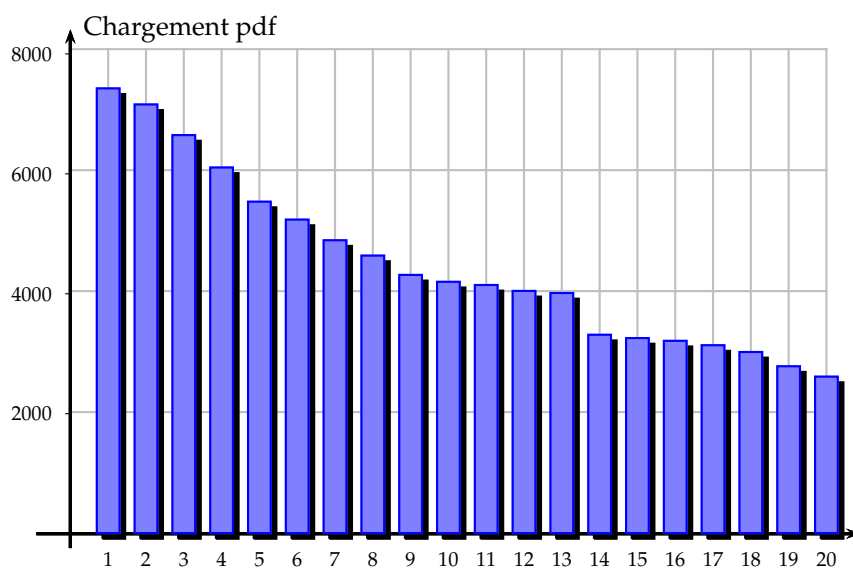

3 Documents les plus consultés

Liste des vingt documents qui arrivent en tête dans chaque rubrique.

3.1 Général

N°	Classe	Document	Chargements
1	Physique2B	G03 cours La mondialisation en fonctionnement	7 414
2	HGTermES	3 Tableau des derivees elementaires et regles de derivation	7 146
3	mathTermES	H03 socialisme communisme et syndicalisme en Allemagne depuis 1875	6 635
4	HGTermL	4 Cours continuité dérivabilité fonction	6 095
5	mathTermS	H05 T2 Q1 C1 Première Guerre mondiale	5 525
6	HG1S	G03 T2 Q1 C1 étude d'un produit mondialisé	5 226
7	HGTermL	Chapitre2 La nature du vivant	4 882
8	SVT2S	Chapitre 1 La naissance de la démocratie à Athènes	4 626
9	Histoire2B	G03 étude de cas Un produit mondialisé le téléphone portable	4 304
10	HGTermES	Chapitre 10 trigonométrie dans le cercle	4 189
11	math2S	H04 médias et opinion publique dans les crises politiques en France	4 136
12	HGTermL	G02 Acteurs et enjeux de l'aménagement du territoire	4 037
13	HG1S	H02 économies monde	4 002
14	HG1S	3 La synthèse des protéines	3 306
15	SVT1S	7 Cours fonctions sinus cosinus	3 251
16	mathTermS	Chapitre 2 Constitution de la matière	3 205
17	Chimie2B	Chapitre 0 Algorithme exercices	3 132
18	math2B	exos multiples division euclidienne et congruence	3 019
19	mathTermSpe	cours multiples division euclidienne congruence	2 781
20	mathTermSpe		2 608
		Total	89 519