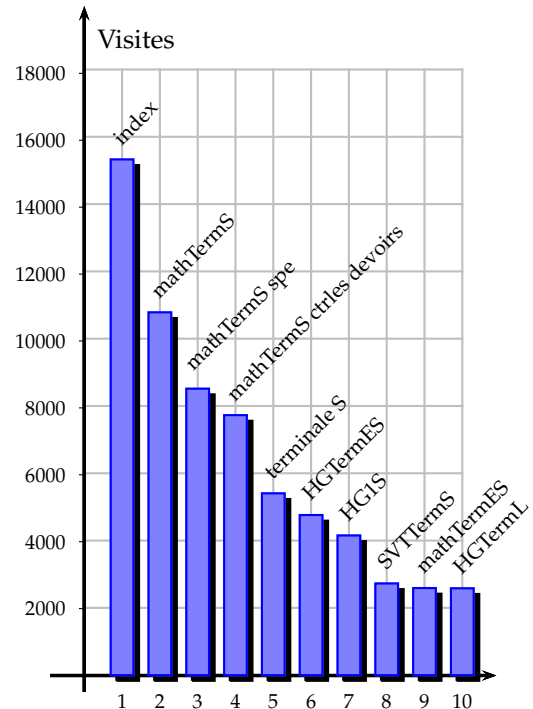

2 Pages les plus vues

2.1 Général

N°	Contenu	Visites
1	index	15 414
2	mathTermS	10 844
3	mathTermS spe	8 562
4	mathTermS controlesdevoirs	7 772
5	terminale S	5 434
6	HGTermES	4 786
7	HG1S	4 175
8	SVTermS	2 741
9	mathTermES	2 604
10	HGTermL	2 596
11	math2S	2 521
12	07terminale ES	2 220
13	premiere S	1 801
14	HGTermS	1 756
15	seconde S	1 591
16	ecoTermES	1 545
17	math1S	1 449
18	SVT1S	1 140
19	PCTermS	1 115
20	acceder bac general filieres l es s	1 060
...	...	...
120	publications	927
	Total	81 126