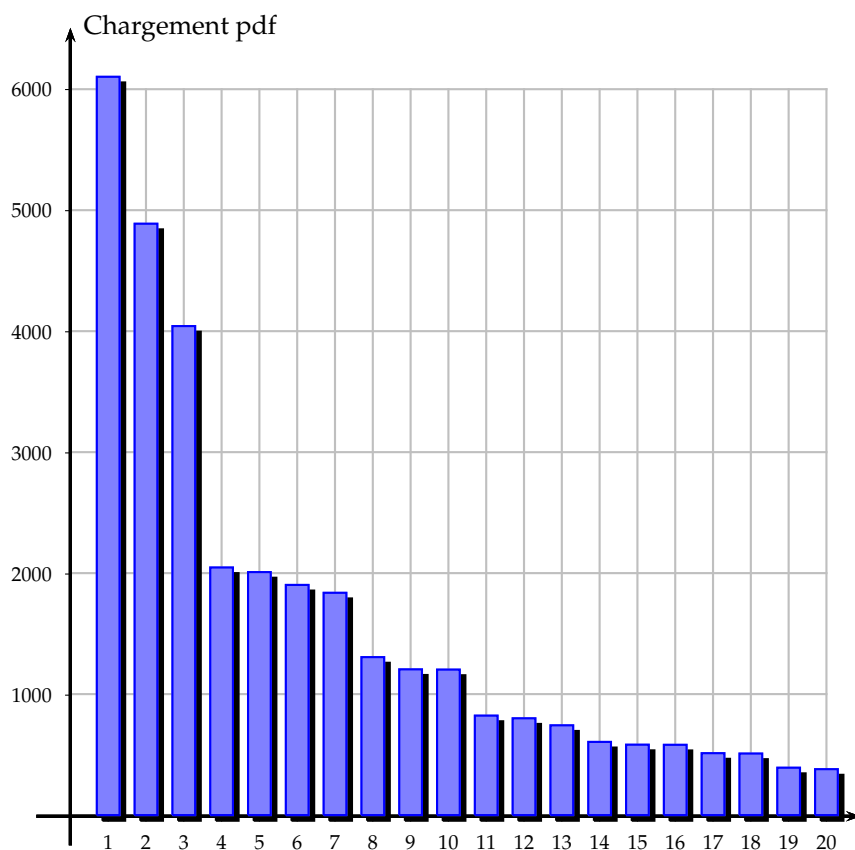

3.3.3 Terminale L

N°	Document	Chargements
1	TermL H03 socialisme communisme et syndicalisme en Allemagne depuis 1875 elevés	6 095
2	TermL G03 étude d'un produit mondialisé	4 882
3	TermL H04 médias et opinion publique dans les crises politiques en France	4 037
4	TermL G07 Les espaces maritimes approche géostratégique	2 044
5	TermL H06 Puissances et tensions dans le monde de la fin de la Première Guerre mondiale à nos jours	2 006
6	TermL G04 Processus et acteurs de la mondialisation mobilités flux et réseaux	1 900
7	TermL G06 Pôles et espaces majeurs de la mondialisation	1 835
8	TermL H09 Gouverner la France depuis 1946	1 304
9	TermL H08 Le Proche et le Moyen Orient un foyer de conflit	1 203
10	TermL G05 New York une ville mondiale	1 201
11	TermL H07 La Chine et le monde depuis 1919	821
12	TermL G01 Des cartes pour comprendre le monde	799
13	TermL G08 La mondialisation en débat	741
14	TermL G11 États Unis Brésil M Paillat	604
15	TermL G13 Le continent africain	581
16	TermL G10 Amériques M Paillat	580
17	TermL G16 L'Asie du Sud et de l'Est François Paillat	511
18	TermL G15 Mumbai François Paillat	508
19	TermL G01 Clés de lecture d'un monde complexe	391
20	TermL H02 Étude de l'historien et les mémoires de la guerre d'Algérie	379
	Total	31 652