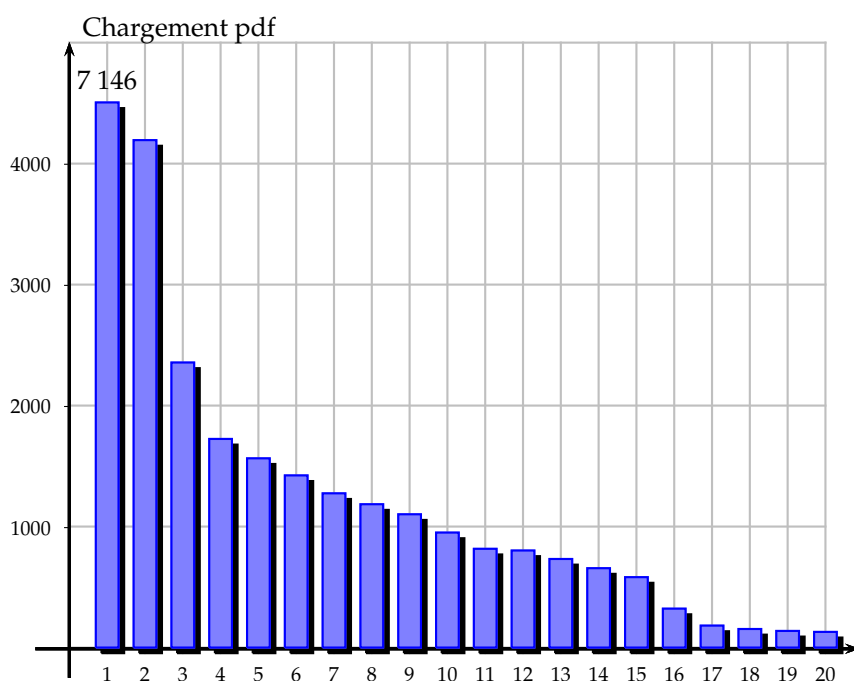

N°	Document	Chargements
1	G03 cours La mondialisation en fonctionnement	7 146
2	G03 etude de cas Un produit mondialise le telephone portable	4 189
3	G04 cours Les territoires dans la mondialisation	2 353
4	H06 cours Les Etats Unis et le monde depuis les 14 points	1 722
5	G01 cours Des cartes pour comprendre le monde	1 562
6	H08 cours Le Proche et le Moyen Orient un foyer de conflits depuis la fin de la Premiere Guerre mondiale	1 421
7	H02 cours Socialisme communisme et syndicalisme en Allemagne de 1875 a nos jours	1 273
8	H01 cours L historien et les memoires de la Seconde Guerre mondiale	1 183
9	H07 cours La Chine et le monde depuis le mouvement du 4 mai 1919	1 100
10	H11 cours La gouvernance economique mondiale depuis 1944	949
11	H09 cours Gouverner la France depuis 1946	815
12	H03 cours Medias et opinion publique dans les grandes crises politiques depuis l affaire Dreyfus	801
13	G04 etude de cas Une ville mondiale New York	731
14	G05 cours La mondialisation en debat	655
15	H10 cours Le projet d une Europe politique depuis 1948	581
16	G06 cours L Amerique puissance du nord et affirmation du sud	321
17	G06 cours Le continent americain	181
18	G07 cours Bresil-Etats-Unis role mondial et dynamiques territoriales	153
19	0 TES Progression Histoire	137
20	G08 cours Le continent africain	129
21	G09 L Asie du Sud et de l Est les enjeux de la population et de la croissance	118
22	G10 Japon Chine concurrences regionales ambitions mondiales	117
23	G09 etude cas mumbai modernite et inegalites	105
24	G08 cours etude de cas Le Sahara ressources et conflits	83
25	G02 cours Des cartes pour comprendre la Russie	59
26	G07 cours L Afrique les defis du developpement	45
27	G06 etude de cas Le bassin caraibe interface americain interface mondial	42
28	G03 cours La mondialisation en fonctionnement	1
	Total	27 972