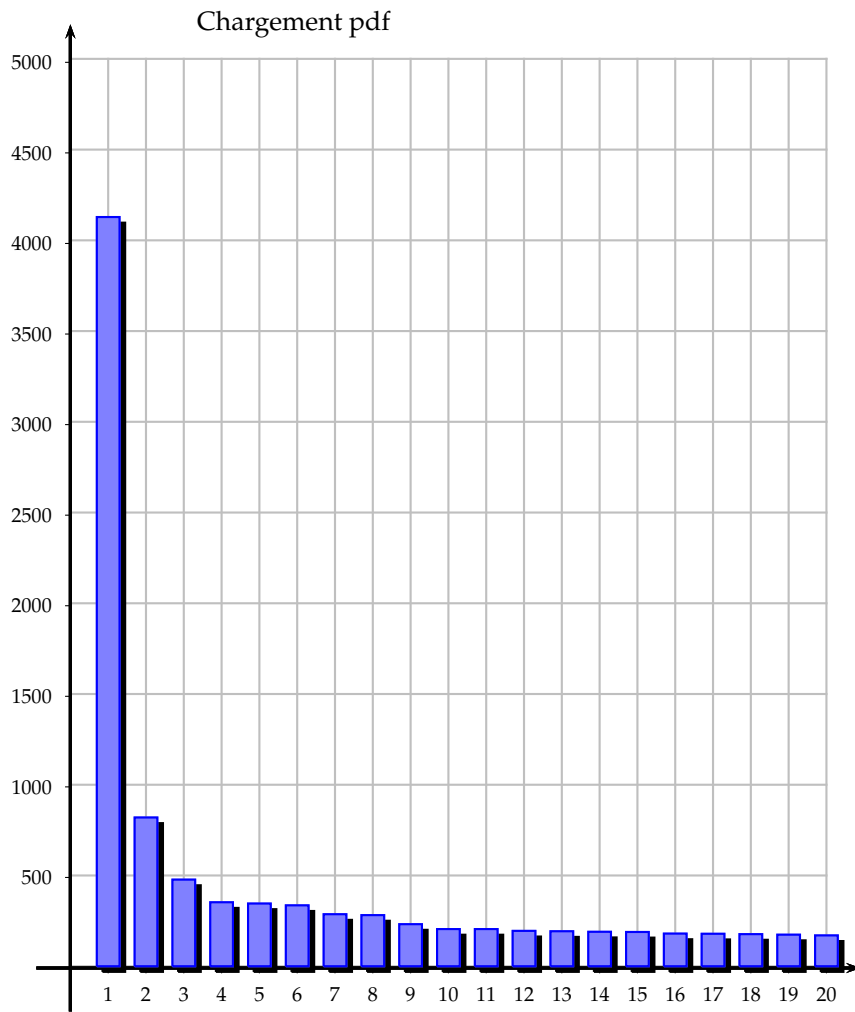

3.2.4 Jérôme Herbaut

N°	Document	Chargements
1	10 eq droite	821
2	06 vecteurs	177
3	04 statistiques	166
4	03 reperage	158
5	05 variations fonction	122
6	02 fonctions generalites	119
7	11 geo espace	117
8	12 trigonometrie	106
9	09 2d degre homographique	72
10	08 echantillonnage	66
11	07 probas	62
12	algorithmes sialors	61
13	algorithmes pour	46
14	algorithmes introxcas2de	38
15	algorithmes tantque	36
16	algorithmes Monte Carlo	25
17	algorithmes premierpas	20
18	algorithmes tortue	17
19	algorithmes programmeravecxcas	16
20	algorithmes automate	16
21	algorithmes cereales	14
22	algorithmes toscane	12
23		12
	Total	2 299

Chargement pdf