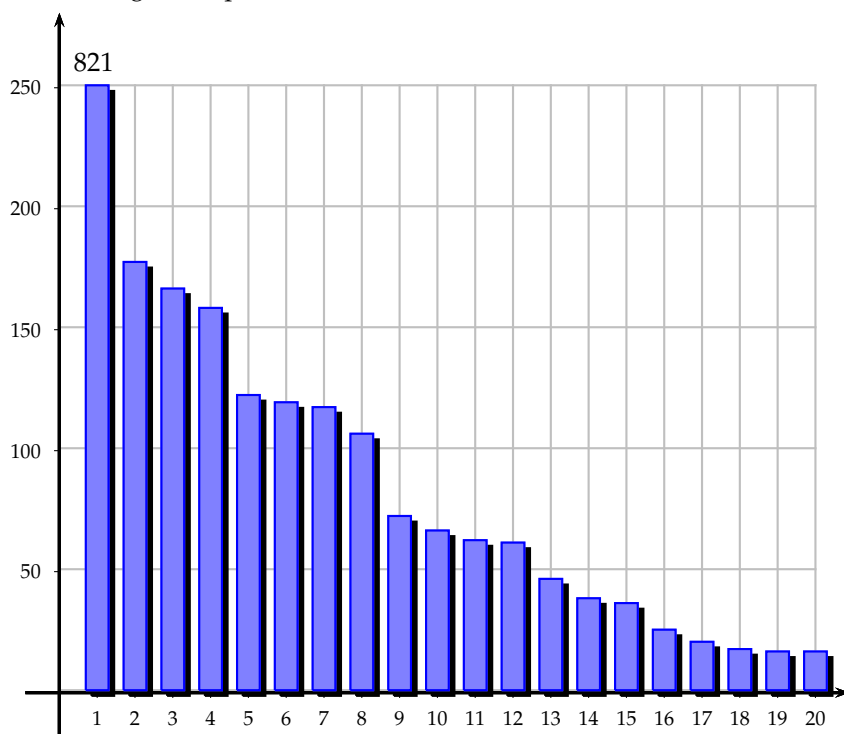

3.2.4 Jérôme Herbaut

N°	Document	Chargements
1	10 eq droite	821
2	06 vecteurs	177
3	04 statistiques	166
4	03 reperage	158
5	05 variations fonction	122
6	02 fonctions generalites	119
7	11 geo espace	117
8	12 trigonometrie	106
9	09 2d degre homographique	72
10	08 echantillonnage	66
11	07 probas	62
12	algorithmes sialors	61
13	algorithmes pour	46
14	algorithmes introxcas2de	38
15	algorithmes tantque	36
16	algorithmes Monte Carlo	25
17	algorithmes premierpas	20
18	algorithmes tortue	17
19	algorithmes programmeravecxcas	16
20	algorithmes automate	16
21	algorithmes cereales	14
22	algorithmes toscane	12
23		12
	Total	2 299

Chargement pdf