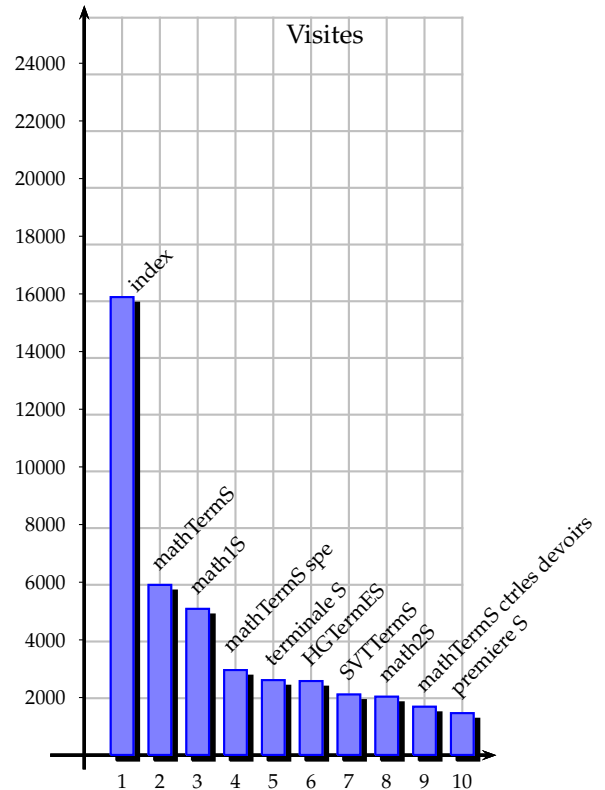

2 Pages les plus vues

2.1 Général

N°	Contenu	Visites
1	index	15 878
2	mathTermS	5 896
3	math1S	5 065
4	mathTermS spe	2 943
5	terminale S	2 594
6	HGTermES	2 562
7	SVTermS	2 096
8	math2S	2 019
9	mathTermS controlesdevoirs	1 671
10	premiere S	1 449
11	HG1S	1 363
12	math2Scontrolesdevoirs	1 338
13	publications	1 203
14	seconde S	1 126
15	PCTermS	1 124
16	ecoTermES	1 094
17	HG1ES	1 092
18	SVT1S	1 019
19	terminale ES	968
20	mathTermES	837
	Total	53 337