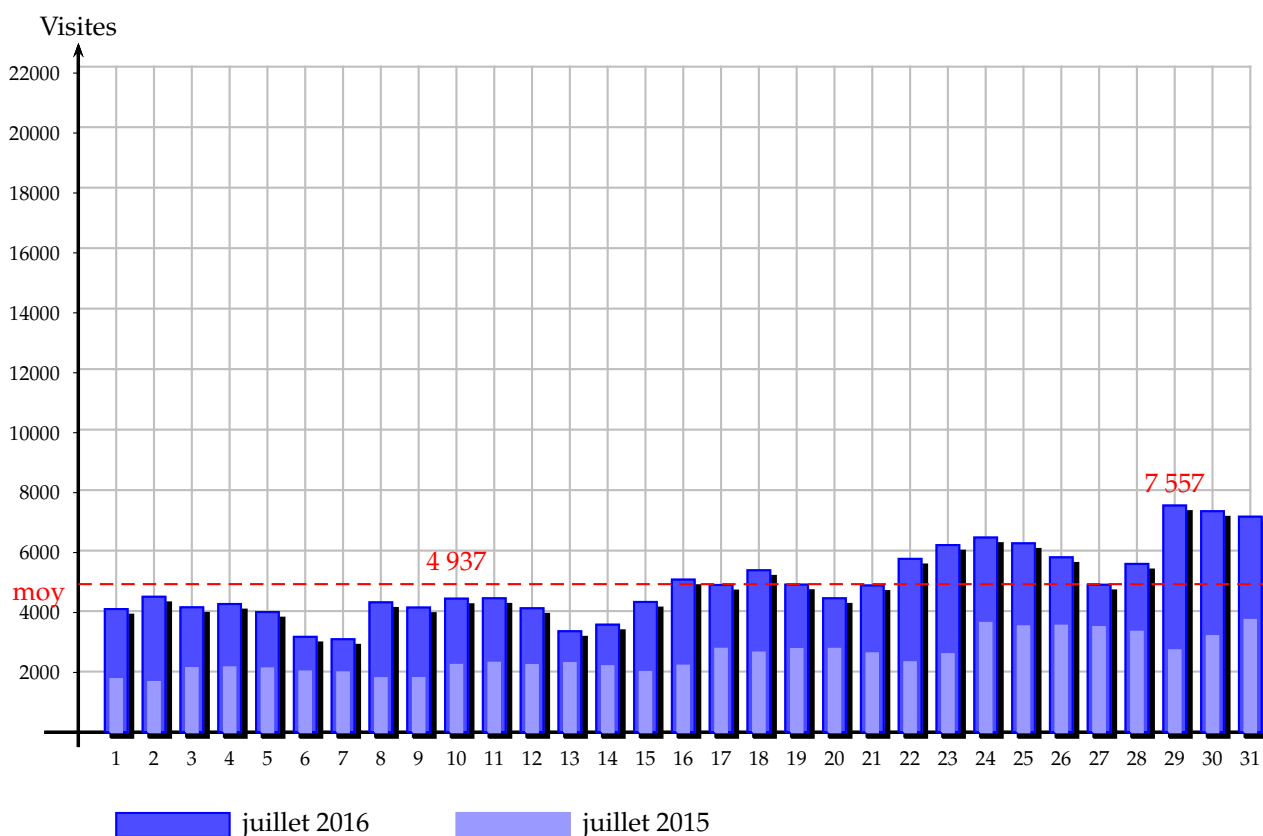

Statistiques août 2016

1 Visites

1.1 Visites journalières

Lun 1	Mar 2	Mer 3	Jeu 4	Ven 5	Sam 6	Dim 7	Lun 8	Mar 9	Mer 10
4 103	4 513	4 161	4 272	4 003	3 176	3 097	4 327	4 154	4 450
Jeu 11	Ven 12	Sam 13	Dim 14	Lun 15	Mar 16	Mer 17	Jeu 18	Ven 19	Sam 20
4 462	4 130	3 364	3 582	4 340	5 085	4 907	5 397	4 918	4 462
Dim 21	Lun 22	Mar 23	Mer 24	Jeu 25	Ven 26	Sam 27	Dim 28	Lun 29	Mar 30
4 890	5 777	6 238	6 489	6 296	5 829	4 913	5 609	7 557	7 367
Mer 31		Total		Moyenne					
7 184		153 052		4 937					