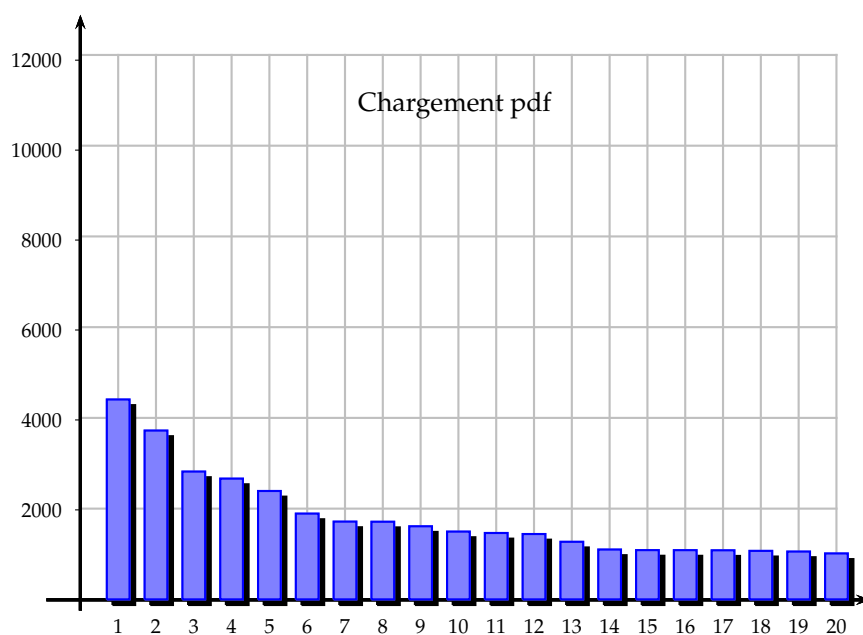

3 Documents les plus consultés

Liste des vingt documents qui arrivent en tête dans chaque rubrique.

N°	Classe	Document	Chargements
1	mathTermES	3 Tableau des derivees elementaires et regles de derivation TermES	4 445
2	mathTermES	1 Les Matrices cours	3 754
3	mathTermS	5 Cours fonction exponentielle	2 842
4	math2B	Chapitre 2 Exercices	2 685
5	mathTermS	4 Cours continuite derivabilite fonction	2 410
6	mathTermS	11 cours lois densite loi normale	1 907
7	PC autres	Chimie materiels	1 729
8	mathTermS	tout ce qu il faut savoir termS	1 726
9	PCTermS	0 1ere notions	1 625
10	Physique2B	5 2nde p Chapitre 5 Refraction et dispersion de la lumiere	1 507
11	mathTermS	7 Cours fonctions sinus cosinus	1 476
12	math autres	Termes mathematiques	1 453
13	Chimie2B	1 2nde c Chapitre 2 Constitution de la matiere	1 280
14	Physique2B	7 2B p Chapitre 7 Relativite du mouvement	1 108
15	mathTermS	conseils pour etudier mathematiques	1 095
16	mathTermS	3 Cours limites de fonctions	1 094
17	HGTermES	H01 cours L historien et les memoires de la Seconde Guerre mondiale	1 091
18	SVT1S	3 La synthese des proteines	1 078
19	mathTermS	9 exos nombres complexes	1 063
20	mathTermS	ce qu il faut savoir pour rentrer en TermS	1 021
		Total	36 389