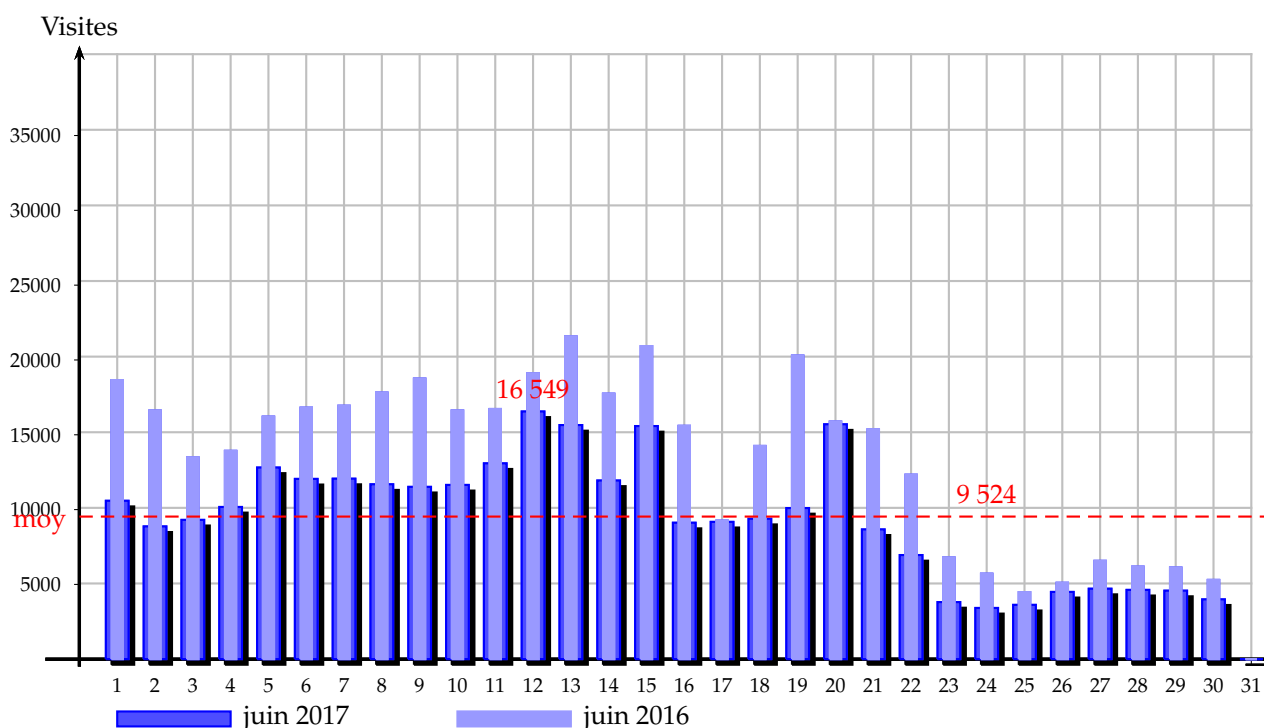

Statistiques juin 2017

1 Visites

1.1 Visites journalières

| | | | | | | | | | |
|--------|--------|---------|--------|---------|--------|--------|--------|--------|--------|
| Jeu 1 | Ven 2 | Sam 3 | Dim 4 | Lun 5 | Mar 6 | Mer 7 | Jeu 8 | Ven 9 | Sam 10 |
| 10 580 | 8 867 | 9 303 | 10 166 | 12 803 | 12 042 | 12 057 | 11 683 | 11 510 | 11 639 |
| Dim 11 | Lun 12 | Mar 13 | Mer 14 | Jeu 15 | Ven 16 | Sam 17 | Dim 18 | Lun 19 | Mar 20 |
| 13 083 | 16 549 | 15 641 | 11 935 | 15 575 | 9 113 | 9 170 | 9 377 | 10 094 | 15 693 |
| Mer 21 | Jeu 22 | Ven 23 | Sam 24 | Dim 25 | Lun 26 | Mar 27 | Mer 28 | Jeu 29 | Ven 30 |
| 8 666 | 6 953 | 3 809 | 3 416 | 3 623 | 4 488 | 4 703 | 4 624 | 4 572 | 3 991 |
| Sam 31 | | Total | | Moyenne | | | | | |
| | | 285 725 | | 9 524 | | | | | |

1.2 Totaux et moyenne

| Visites | Total mensuel | Moyenne |
|-------------|---------------|----------|
| juin 2017 | 285 725 | 9 524 |
| juin 2016 | 410 953 | 136 987 |
| variation % | - 30.5 % | - 30.5 % |