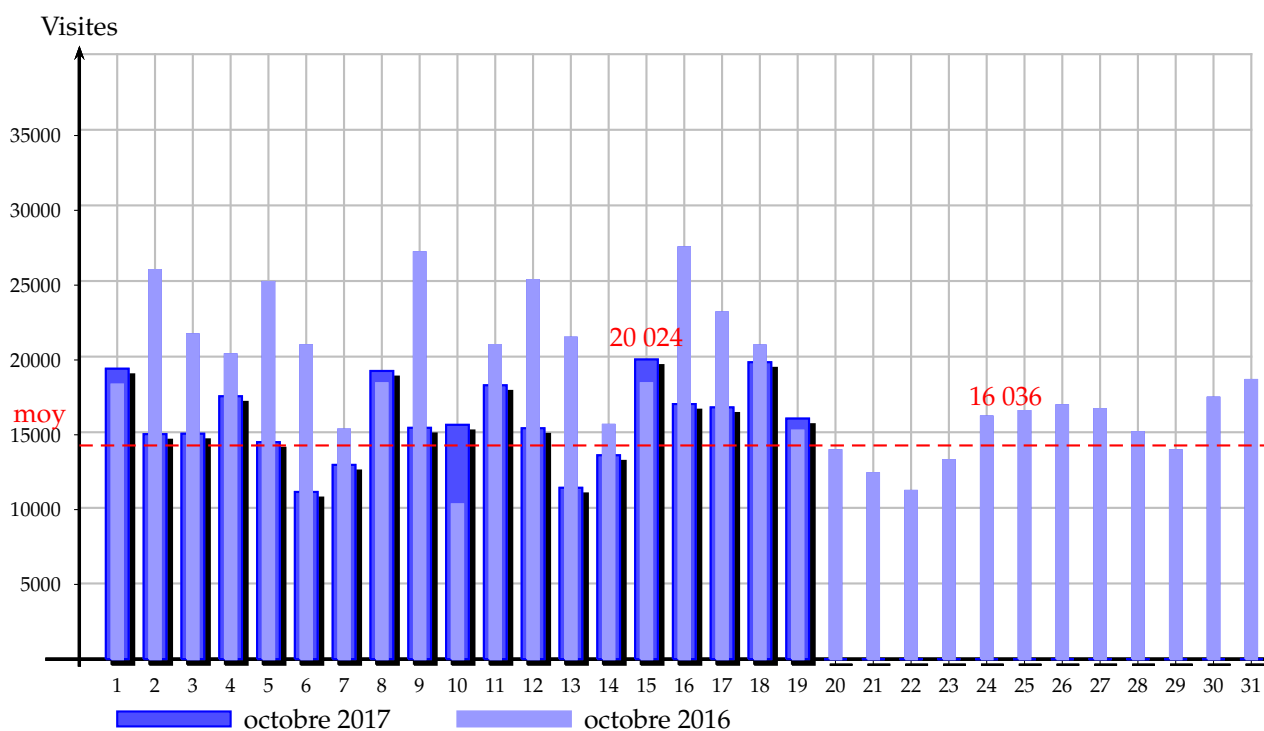

Statistiques octobre 2017

1 Visites

1.1 Visites journalières

Dim 1	Lun 2	Mar 3	Mer 4	Jeu 5	Ven 6	Sam 7	Dim 8	Lun 9	Mar 10
19 406	15 035	15 061	17 565	14 499	11 170	12 978	19 256	15 455	15 655
Mer 11	Jeu 12	Ven 13	Sam 14	Dim 15	Lun 16	Mar 17	Mer 18	Jeu 19	Ven 20
18 299	15 427	11 447	13 622	20 024	17 044	16 822	19 840	16 073	-
Sam 21	Dim 22	Lun 23	Mar 24	Mer 25	Jeu 26	Ven 27	Sam 28	Dim 29	Lun 30
-	-	-	-	-	-	-	-	-	-
Mar 31		Total		Moyenne					
		304 678		16 036					

1.2 Totaux et moyenne

Visites	Total mensuel	Moyenne
octobre 2017	-	16 036
octobre 2016	575 194	18 555
variation %	- %	- 13,5 %

2 English

2.1 Pages en anglais

N°	Contenu	Visites
1	mathTermS english	72
2	decouvrir etablissement english	45
3	etudier delegues english	36
4	etudier emplois english	28
5	coulisses temoignages english	23
6	decouvrir contact english	21
7	acceder décrocher le bac english	21
8	etudier assidue english	18
9	decouvrir projet english	17
10	etudier accompagnement english	17
11	etudier conseils classe english	14
12	acceder bac general filieres l es s english	12
13	coulisses revue presse english	9
14	mathTermS english traduction complete	8
15	inscrire entretien english	7
16	decouvrir equipement english	2
	Total	350