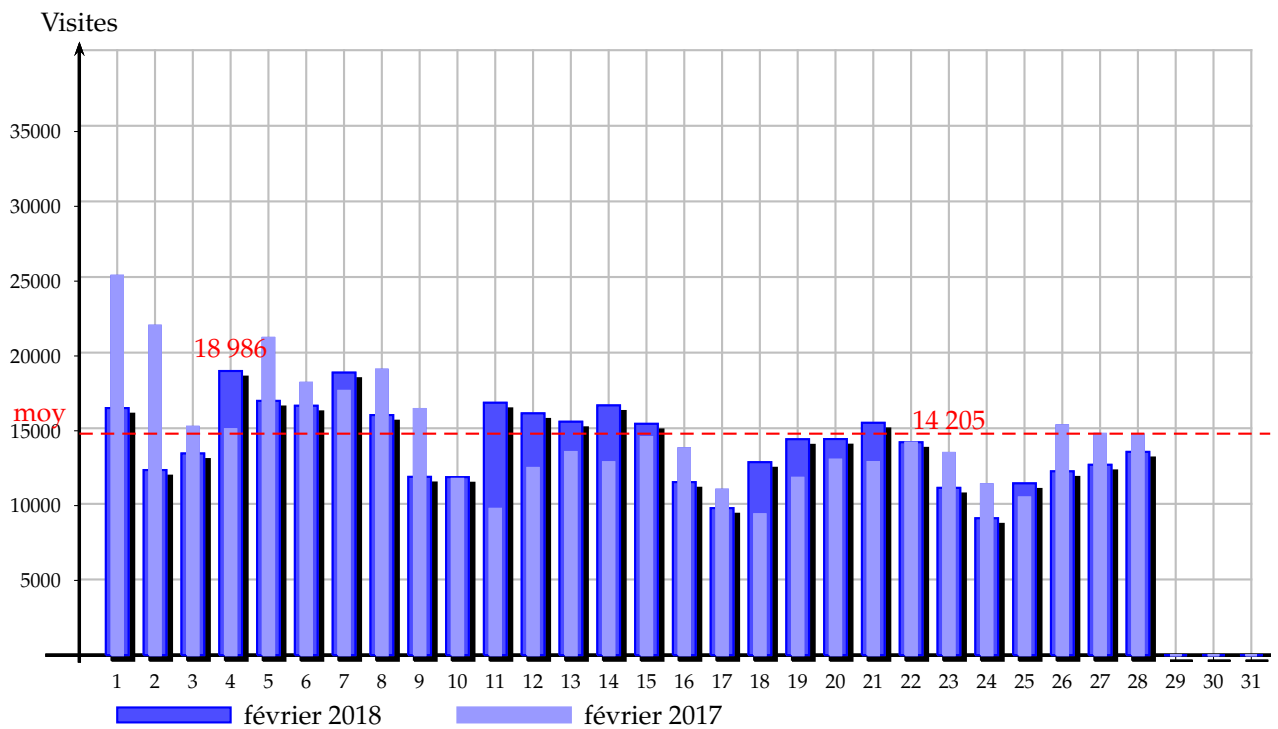

# Statistiques février 2018

## 1 Visites

### 1.1 Visites journalières

Jeu 1	Ven 2	Sam 3	Dim 4	Lun 5	Mar 6	Mer 7	Jeu 8	Ven 9	Sam 10
16 508	12 367	13 475	18 986	16 988	16 663	18 879	16 040	11 910	11 893
Dim 11	Lun 12	Mar 13	Mer 14	Jeu 15	Ven 16	Sam 17	Dim 18	Lun 19	Mar 20
16 864	16 157	15 596	16 688	15 456	11 558	9 821	12 893	14 427	14 438
Mer 21	Jeu 22	Ven 23	Sam 24	Dim 25	Lun 26	Mar 27	Mer 28	Jeu 29	Ven 30
15 523	14 224	11 175	9 145	11 478	12 282	12 717	13 580	0	0
Sam 31		Total		Moyenne					
		397 731		14 205					

### 1.2 Totaux et moyenne

Visites	Total mensuel	Moyenne
février 2018	397 731	14 205
février 2017	411 944	14 712
variation %	- 3,5 %	- 3,5 %

---